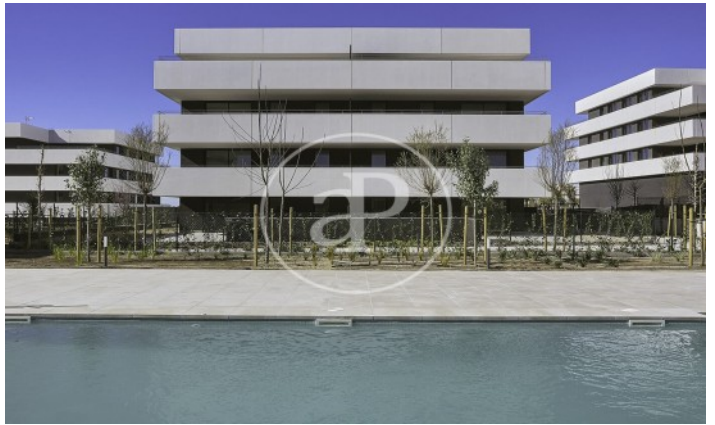

(Centro)

Ref: ONB2311005

Los datos de cada inmueble no son parte de una oferta o contrato. No debe considerar exactos o factuales las declaraciones hechas por aProperties, verbalmente o por escrito, respecto del inmueble, el estado en que se encuentra o su valor. Las fotografías sólo muestran partes determinadas del inmueble tal y como eran en el momento que se tomaron. Las áreas, dimensiones y las distancias que se proporcionan sólo son aproximadas y deben ser comprobadas por el cliente. Las imágenes generadas por ordenador solo son una indicación de la posible apariencia del inmueble, y pueden cambiar en cualquier momento. La información respecto a un inmueble es susceptible de cambiar en cualquier momento.

Para más información o para concertar una cita

Tel: 93 528 89 08

apropertiesbarcelona@aproperties.es

<https://www.aproperties.es>