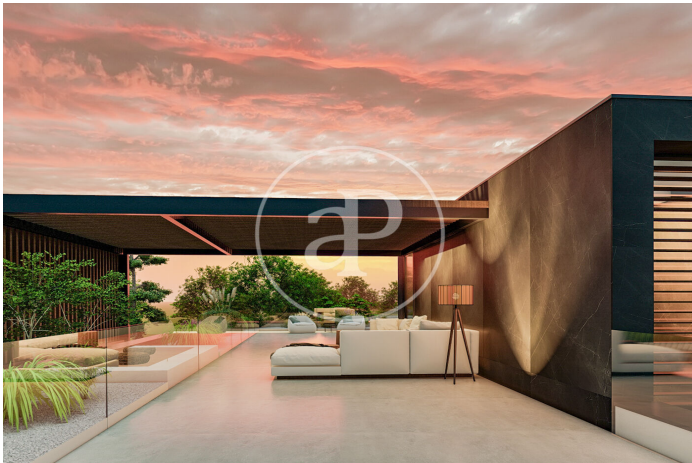

(Valdemarín)

Ref: ONM2403003

Los datos de cada inmueble no son parte de una oferta o contrato. No debe considerar exactos o factuales las declaraciones hechas por aProperties, verbalmente o por escrito, respecto del inmueble, el estado en que se encuentra o su valor. Las fotografías sólo muestran partes determinadas del inmueble tal y como eran en el momento que se tomaron. Las áreas, dimensiones y las distancias que se proporcionan sólo son aproximadas y deben ser comprobadas por el cliente. Las imágenes generadas por ordenador solo son una indicación de la posible apariencia del inmueble, y pueden cambiar en cualquier momento. La información respecto a un inmueble es susceptible de cambiar en cualquier momento.

Para más información o para concertar una cita

Tel: 91 800 54 65 apropertiesmadrid@aproperties.es <https://www.aproperties.es>