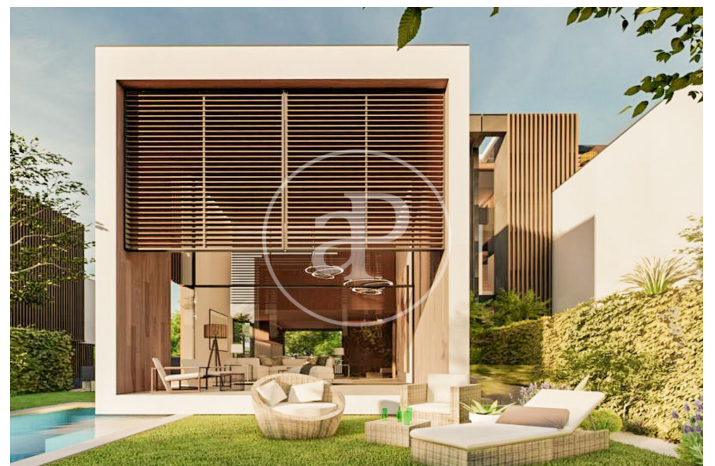

(Valdemarín)

Ref: ONM2403003