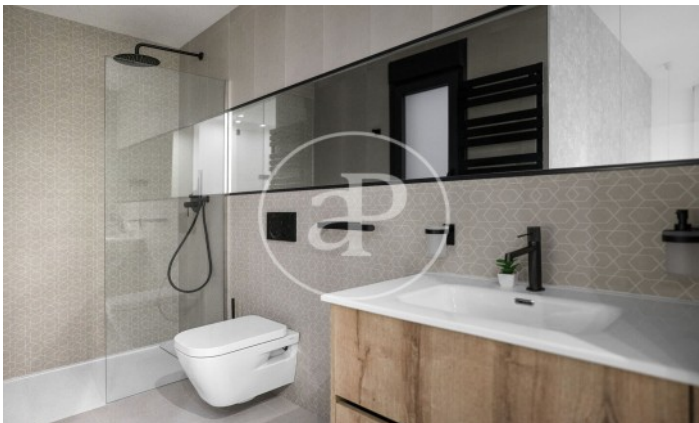

(Torrevieja)

Ref: ONV2311004