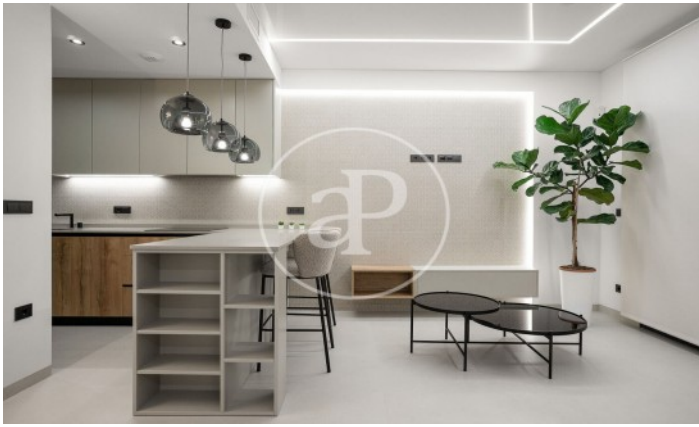

(Torrevieja)

Ref: ONV2311004