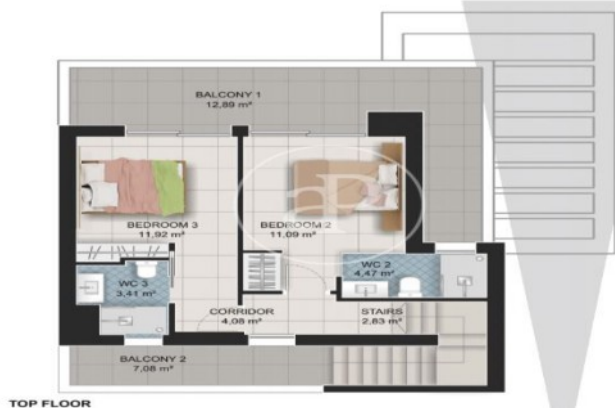

(Torrevieja)

Ref: ONV2311004

Los datos de cada inmueble no son parte de una oferta o contrato. No debe considerar exactos o factuales las declaraciones hechas por aProperties, verbalmente o por escrito, respecto del inmueble, el estado en que se encuentra o su valor. Las fotografías sólo muestran partes determinadas del inmueble tal y como eran en el momento que se tomaron. Las áreas, dimensiones y las distancias que se proporcionan sólo son aproximadas y deben ser comprobadas por el cliente. Las imágenes generadas por ordenador solo son una indicación de la posible apariencia del inmueble, y pueden cambiar en cualquier momento. La información respecto a un inmueble es susceptible de cambiar en cualquier momento.

Para más información o para concertar una cita

Tel: 96 128 59 65

aproperitiesvalencia@aproperities.es

<https://www.aproperities.es>