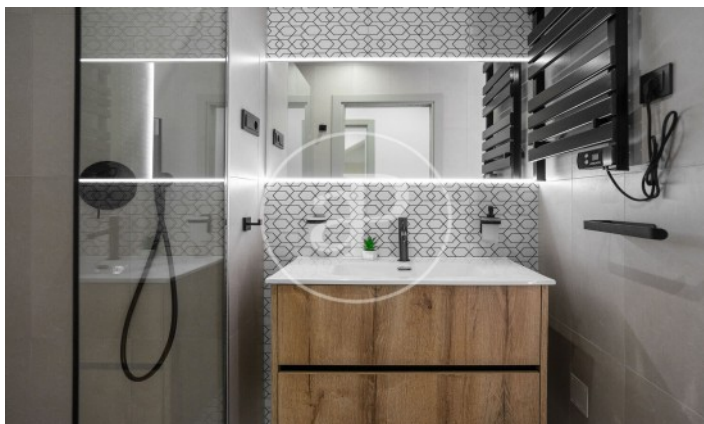

(Torrevieja)

Ref: ONV2311004

Los datos de cada inmueble no son parte de una oferta o contrato. No debe considerar exactos o factuales las declaraciones hechas por aProperties, verbalmente o por escrito, respecto del inmueble, el estado en que se encuentra o su valor. Las fotografías sólo muestran partes determinadas del inmueble tal y como eran en el momento que se tomaron. Las áreas, dimensiones y las distancias que se proporcionan sólo son aproximadas y deben ser comprobadas por el cliente. Las imágenes generadas por ordenador solo son una indicación de la posible apariencia del inmueble, y pueden cambiar en cualquier momento. La información respecto a un inmueble es susceptible de cambiar en cualquier momento.

Para más información o para concertar una cita

Tel: 96 128 59 65

aproperitiesvalencia@aproperities.es

<https://www.aproperities.es>