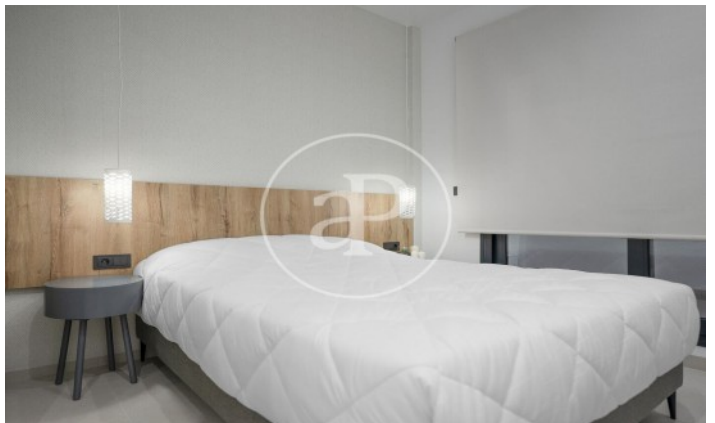

(Torrevieja)

Ref: ONV2311004