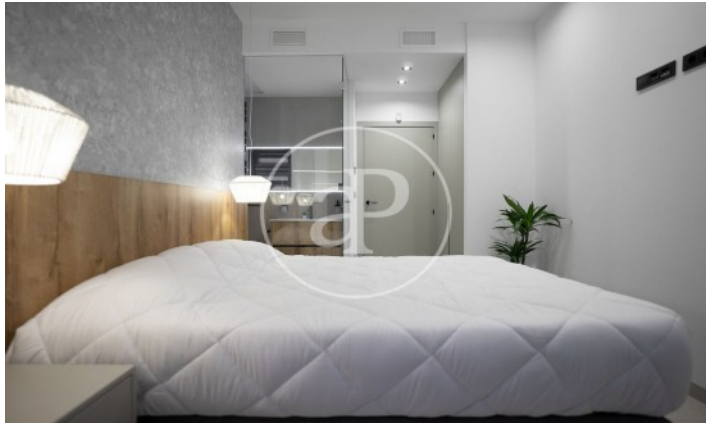

(Torrevieja)

Ref: ONV2311004