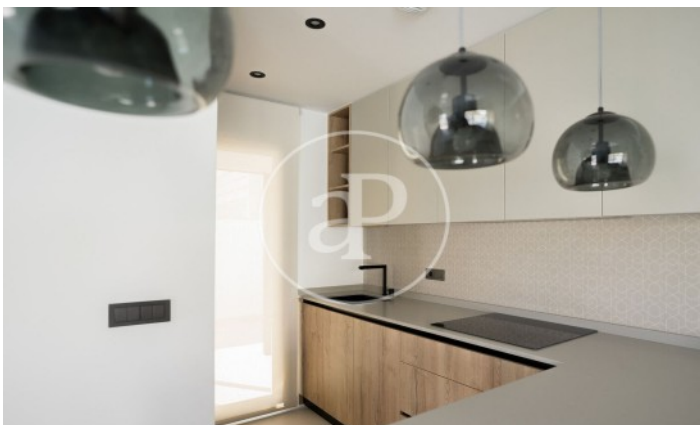

(Torrevieja)

Ref: ONV2311004