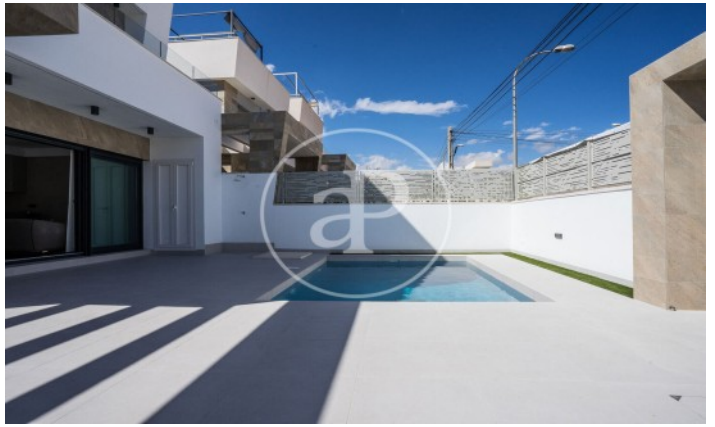

(Torrevieja)

Ref: ONV2311004