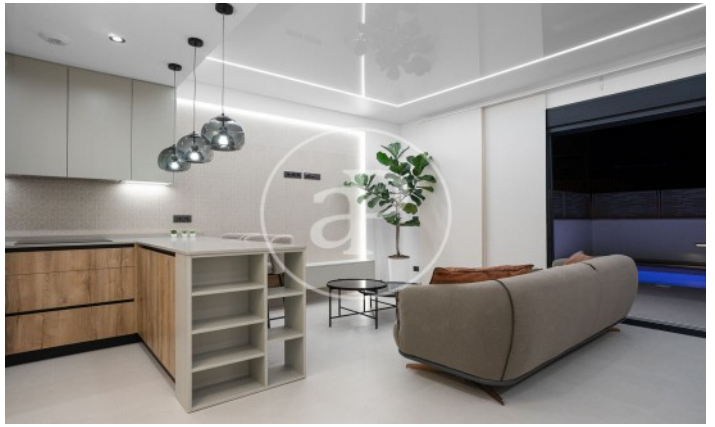

(Torrevieja)

Ref: ONV2311004