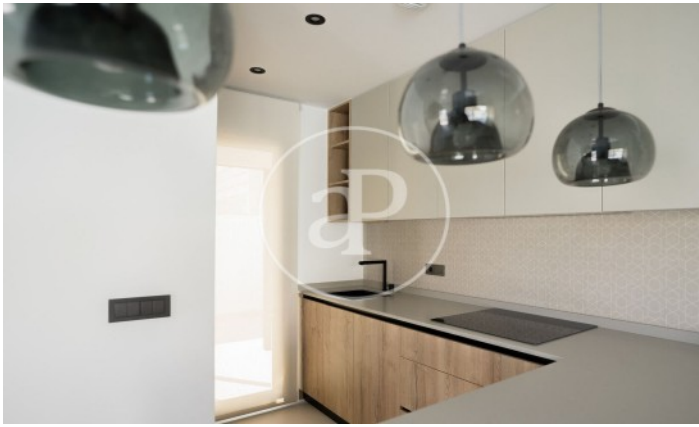

(Torrevieja)

Ref: ONV2311004