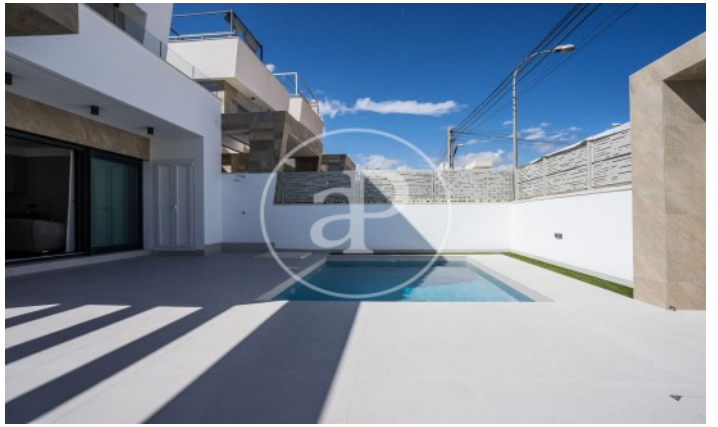

(Torrevieja)

Ref: ONV2311004