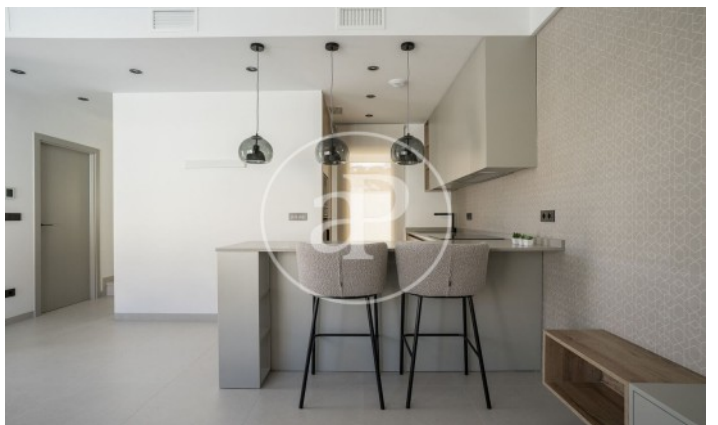

(Torrevieja)

Ref: ONV2311004