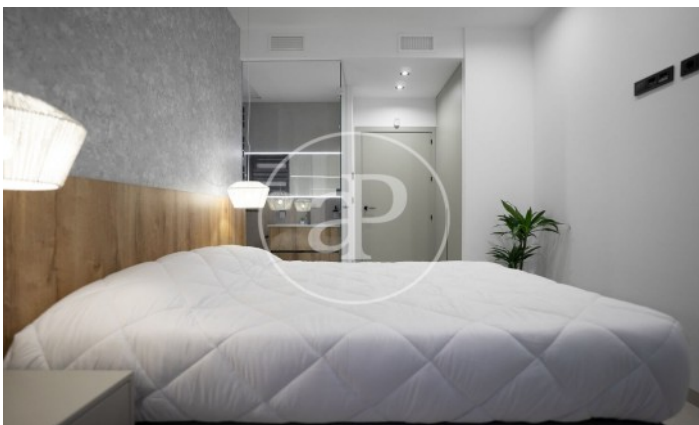

(Torrevieja)

Ref: ONV2311004

Los datos de cada inmueble no son parte de una oferta o contrato. No debe considerar exactos o factuales las declaraciones hechas por aProperties, verbalmente o por escrito, respecto del inmueble, el estado en que se encuentra o su valor. Las fotografías sólo muestran partes determinadas del inmueble tal y como eran en el momento que se tomaron. Las áreas, dimensiones y las distancias que se proporcionan sólo son aproximadas y deben ser comprobadas por el cliente. Las imágenes generadas por ordenador solo son una indicación de la posible apariencia del inmueble, y pueden cambiar en cualquier momento. La información respecto a un inmueble es susceptible de cambiar en cualquier momento.

Para más información o para concertar una cita

Tel: 96 128 59 65

apropertiesvalencia@aproperties.es

<https://www.aproperties.es>