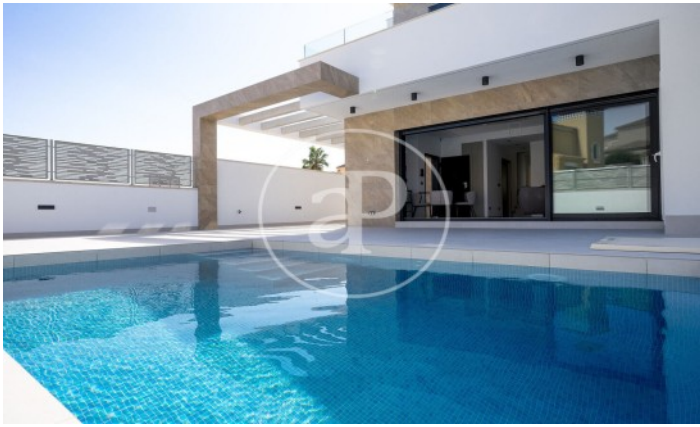

(Torrevieja)

Ref: ONV2311004