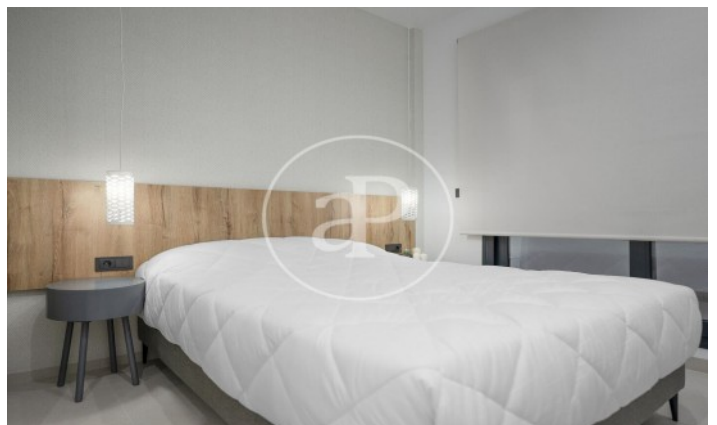

(Torrevieja)

Ref: ONV2311004

Los datos de cada inmueble no son parte de una oferta o contrato. No debe considerar exactos o factuales las declaraciones hechas por aProperties, verbalmente o por escrito, respecto del inmueble, el estado en que se encuentra o su valor. Las fotografías sólo muestran partes determinadas del inmueble tal y como eran en el momento que se tomaron. Las áreas, dimensiones y las distancias que se proporcionan sólo son aproximadas y deben ser comprobadas por el cliente. Las imágenes generadas por ordenador solo son una indicación de la posible apariencia del inmueble, y pueden cambiar en cualquier momento. La información respecto a un inmueble es susceptible de cambiar en cualquier momento.

Para más información o para concertar una cita

Tel: 96 128 59 65

apropertiesvalencia@aproperties.es

<https://www.aproperties.es>