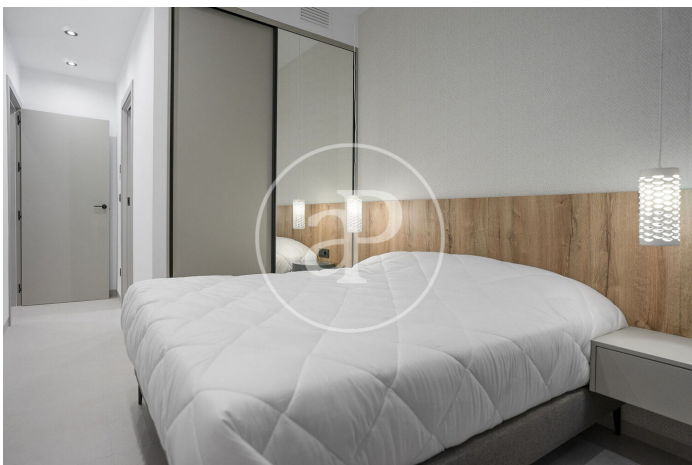

(Torrevieja)

Ref: ONV2311004