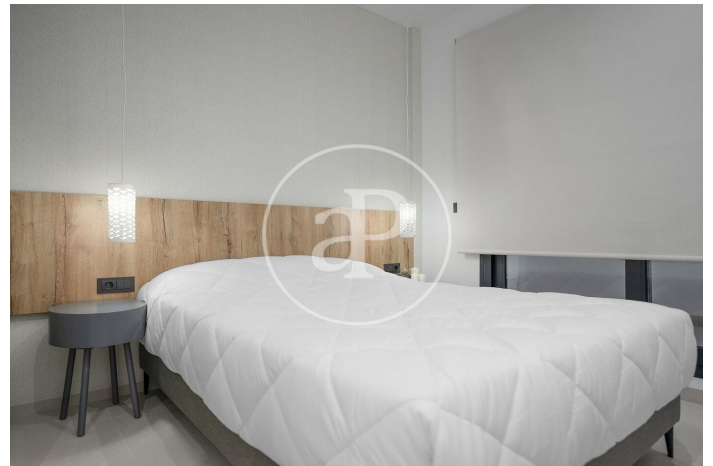

(Torrevieja)

Ref: ONV2311004