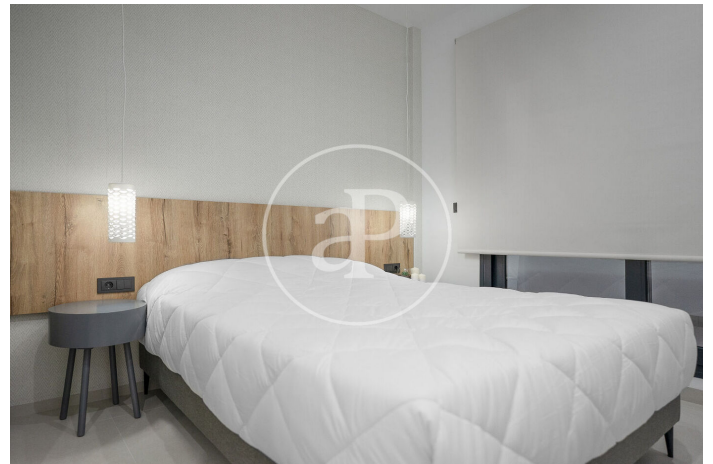

(Torrevieja)

Ref: ONV2311004