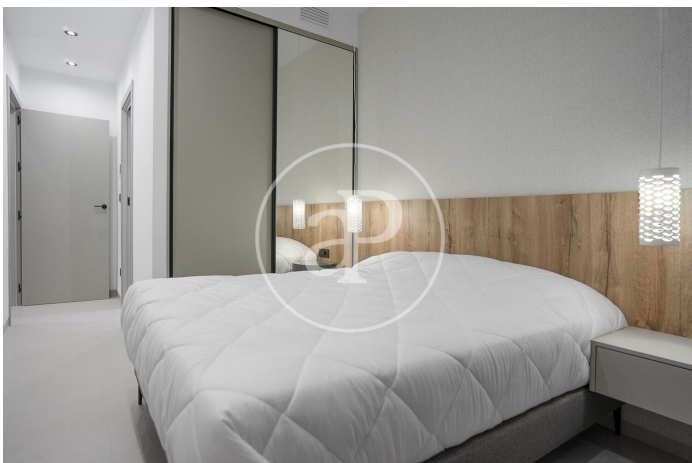

(Torrevieja)

Ref: ONV2311004