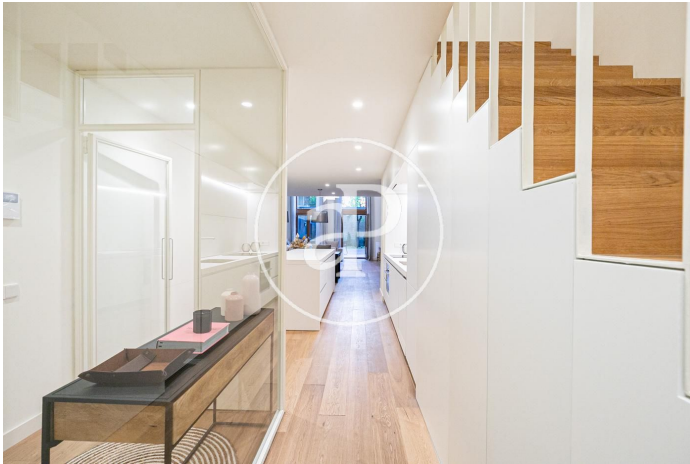

(Eixample Dreta)

Ref: ONB2001002

Los datos de cada inmueble no son parte de una oferta o contrato. No debe considerar exactos o factuales las declaraciones hechas por aProperties, verbalmente o por escrito, respecto del inmueble, el estado en que se encuentra o su valor. Las fotografías sólo muestran partes determinadas del inmueble tal y como eran en el momento que se tomaron. Las áreas, dimensiones y las distancias que se proporcionan sólo son aproximadas y deben ser comprobadas por el cliente. Las imágenes generadas por ordenador solo son una indicación de la posible apariencia del inmueble, y pueden cambiar en cualquier momento. La información respecto a un inmueble es susceptible de cambiar en cualquier momento.

Para más información o para concertar una cita

Tel: 93 528 89 08 apropertiesbarcelona@aproperties.es <https://www.aproperties.es>