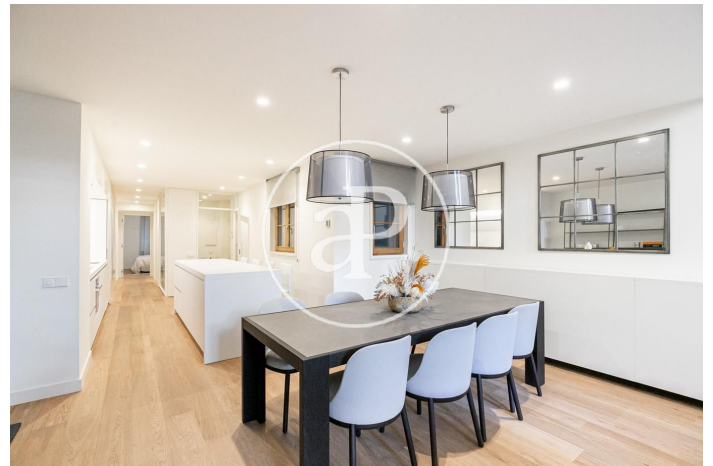

(Eixample Dreta)

Ref: ONB2001002