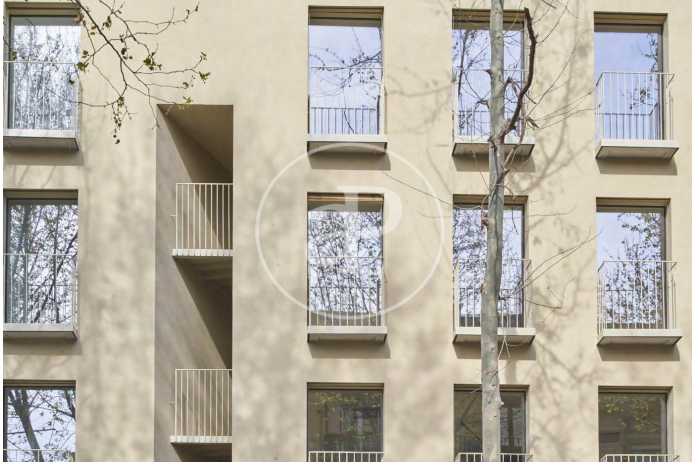

(El Poblenou)

Ref: ONB2412005

Los datos de cada inmueble no son parte de una oferta o contrato. No debe considerar exactos o factuales las declaraciones hechas por aProperties, verbalmente o por escrito, respecto del inmueble, el estado en que se encuentra o su valor. Las fotografías sólo muestran partes determinadas del inmueble tal y como eran en el momento que se tomaron. Las áreas, dimensiones y las distancias que se proporcionan sólo son aproximadas y deben ser comprobadas por el cliente. Las imágenes generadas por ordenador solo son una indicación de la posible apariencia del inmueble, y pueden cambiar en cualquier momento. La información respecto a un inmueble es susceptible de cambiar en cualquier momento.

Para más información o para concertar una cita

Tel: 93 528 89 08 apropertiesbarcelona@aproperties.es <https://www.aproperties.es>