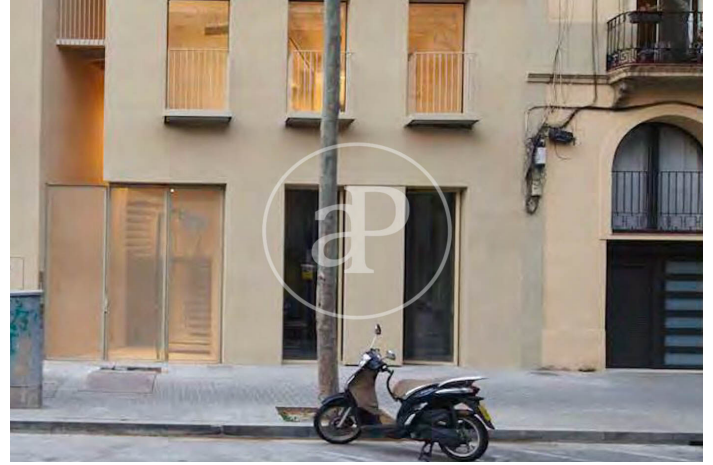

(El Poblenou)

Ref: ONB2412005

Los datos de cada inmueble no son parte de una oferta o contrato. No debe considerar exactos o factuales las declaraciones hechas por aProperties, verbalmente o por escrito, respecto del inmueble, el estado en que se encuentra o su valor. Las fotografías sólo muestran partes determinadas del inmueble tal y como eran en el momento que se tomaron. Las áreas, dimensiones y las distancias que se proporcionan sólo son aproximadas y deben ser comprobadas por el cliente. Las imágenes generadas por ordenador solo son una indicación de la posible apariencia del inmueble, y pueden cambiar en cualquier momento. La información respecto a un inmueble es susceptible de cambiar en cualquier momento.

Para más información o para concertar una cita

Tel: 93 528 89 08 apropertiesbarcelona@aproperties.es <https://www.aproperties.es>