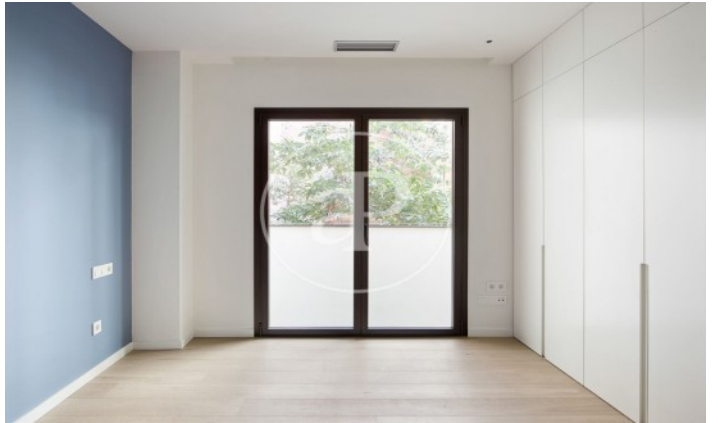

(El Putget i Farró)

Ref: ONB2403007