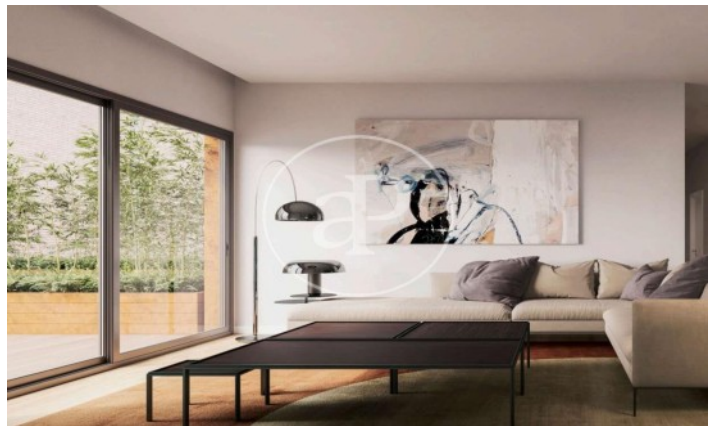

(El Putget i Farró)

Ref: ONB2403007

Los datos de cada inmueble no son parte de una oferta o contrato. No debe considerar exactos o factuales las declaraciones hechas por aProperties, verbalmente o por escrito, respecto del inmueble, el estado en que se encuentra o su valor. Las fotografías sólo muestran partes determinadas del inmueble tal y como eran en el momento que se tomaron. Las áreas, dimensiones y las distancias que se proporcionan sólo son aproximadas y deben ser comprobadas por el cliente. Las imágenes generadas por ordenador solo son una indicación de la posible apariencia del inmueble, y pueden cambiar en cualquier momento. La información respecto a un inmueble es susceptible de cambiar en cualquier momento.

Para más información o para concertar una cita

Tel: 93 528 89 08

apropertiesbarcelona@aproperties.es

<https://www.aproperties.es>