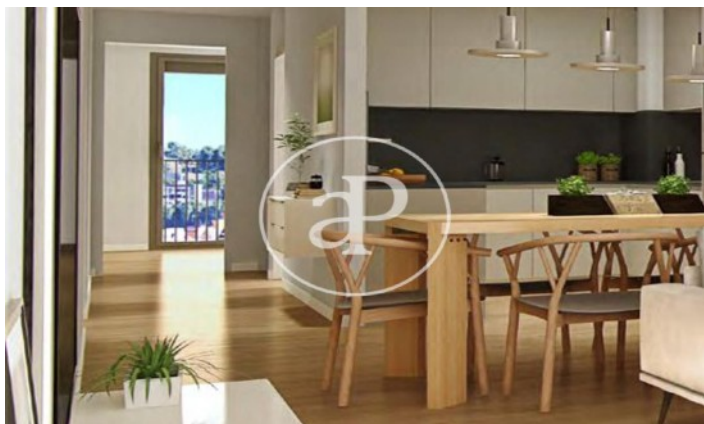

(Horta-Guinardó)

Ref: ONB2207003

Los datos de cada inmueble no son parte de una oferta o contrato. No debe considerar exactos o factuales las declaraciones hechas por aProperties, verbalmente o por escrito, respecto del inmueble, el estado en que se encuentra o su valor. Las fotografías sólo muestran partes determinadas del inmueble tal y como eran en el momento que se tomaron. Las áreas, dimensiones y las distancias que se proporcionan sólo son aproximadas y deben ser comprobadas por el cliente. Las imágenes generadas por ordenador solo son una indicación de la posible apariencia del inmueble, y pueden cambiar en cualquier momento. La información respecto a un inmueble es susceptible de cambiar en cualquier momento.

Para más información o para concertar una cita

Tel: 93 528 89 08

apropertiesbarcelona@aproperties.es

<https://www.aproperties.es>