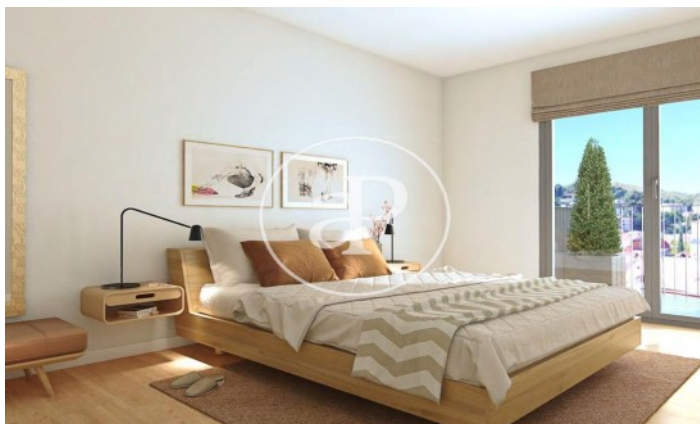

(Horta-Guinardó)

Ref: ONB2207003

Los datos de cada inmueble no son parte de una oferta o contrato. No debe considerar exactos o factuales las declaraciones hechas por aProperties, verbalmente o por escrito, respecto del inmueble, el estado en que se encuentra o su valor. Las fotografías sólo muestran partes determinadas del inmueble tal y como eran en el momento que se tomaron. Las áreas, dimensiones y las distancias que se proporcionan sólo son aproximadas y deben ser comprobadas por el cliente. Las imágenes generadas por ordenador solo son una indicación de la posible apariencia del inmueble, y pueden cambiar en cualquier momento. La información respecto a un inmueble es susceptible de cambiar en cualquier momento.

Para más información o para concertar una cita

Tel: 93 528 89 08

apropertiesbarcelona@aproperties.es

<https://www.aproperties.es>