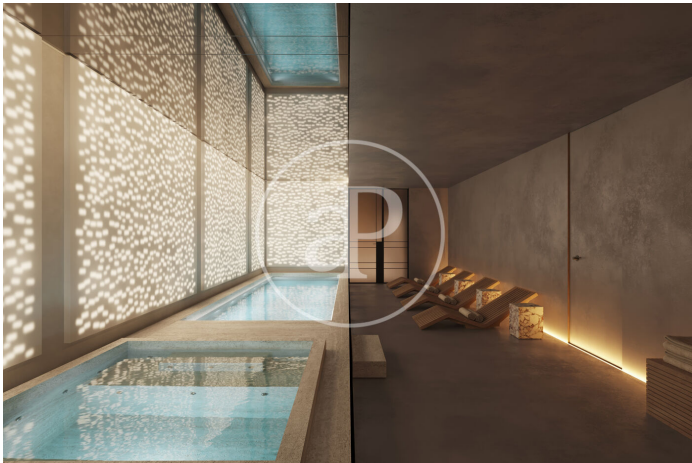

(La Sagrada Família)

Ref: ONB2411008