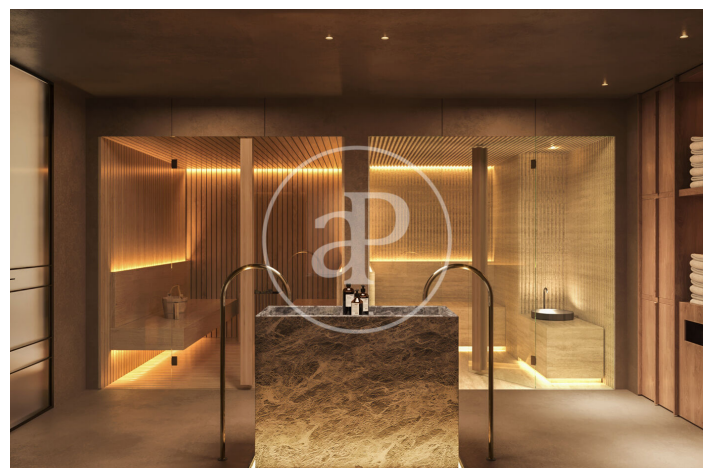

(La Sagrada Família)

Ref: ONB2411008