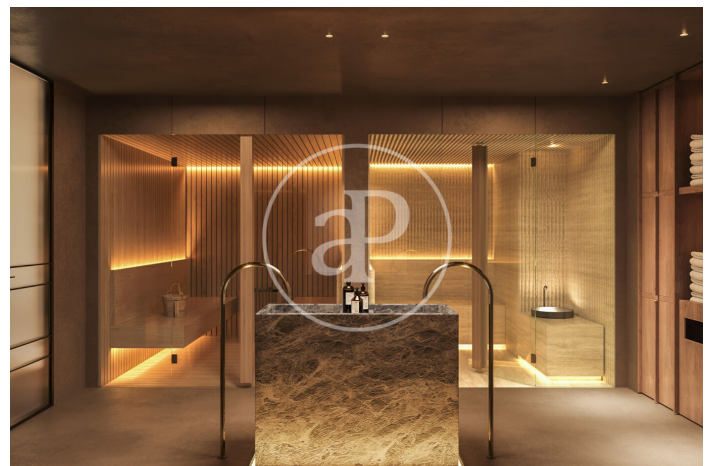

(La Sagrada Família)

Ref: ONB2411008