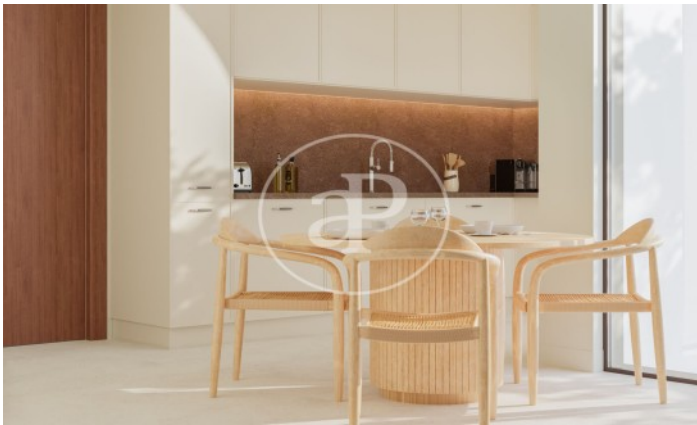

(Sant Gervasi - Galvany)

Ref: ONB2404004