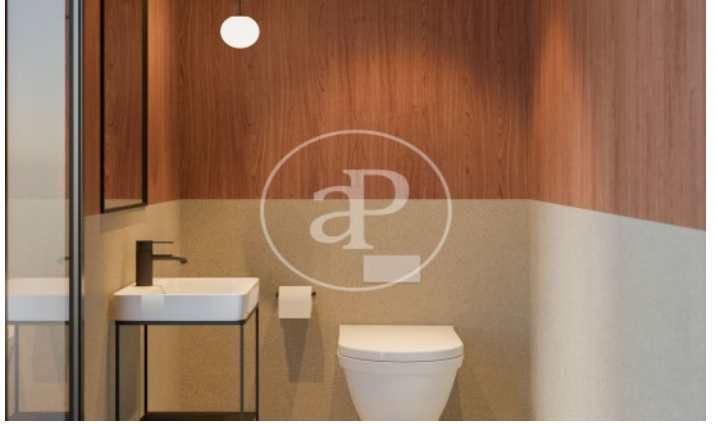

(Sant Gervasi - Galvany)

Ref: ONB2404004

Los datos de cada inmueble no son parte de una oferta o contrato. No debe considerar exactos o factuales las declaraciones hechas por aProperties, verbalmente o por escrito, respecto del inmueble, el estado en que se encuentra o su valor. Las fotografías sólo muestran partes determinadas del inmueble tal y como eran en el momento que se tomaron. Las áreas, dimensiones y las distancias que se proporcionan sólo son aproximadas y deben ser comprobadas por el cliente. Las imágenes generadas por ordenador solo son una indicación de la posible apariencia del inmueble, y pueden cambiar en cualquier momento. La información respecto a un inmueble es susceptible de cambiar en cualquier momento.

Para más información o para concertar una cita

Tel: 93 528 89 08

apropertiesbarcelona@aproperties.es

<https://www.aproperties.es>