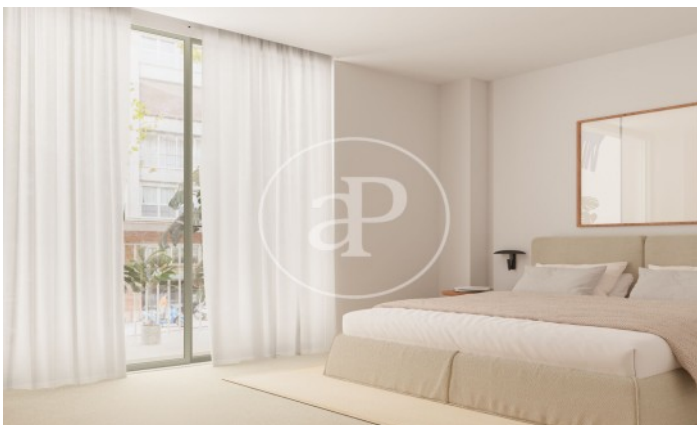

(Sant Gervasi - Galvany)

Ref: ONB2404004