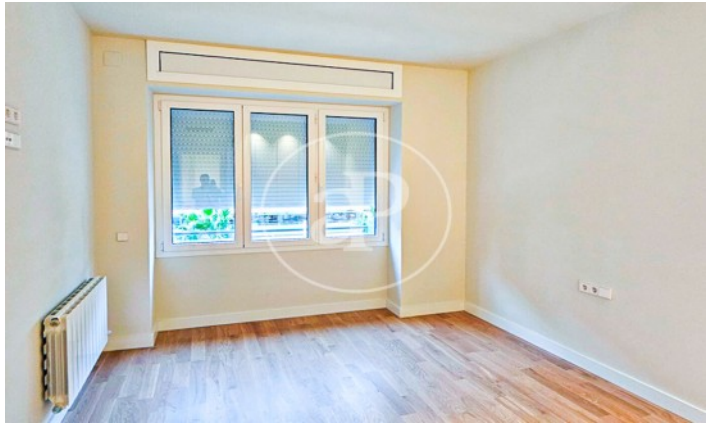

(Sant Gervasi - La Bonanova)

Ref: ONB2406001