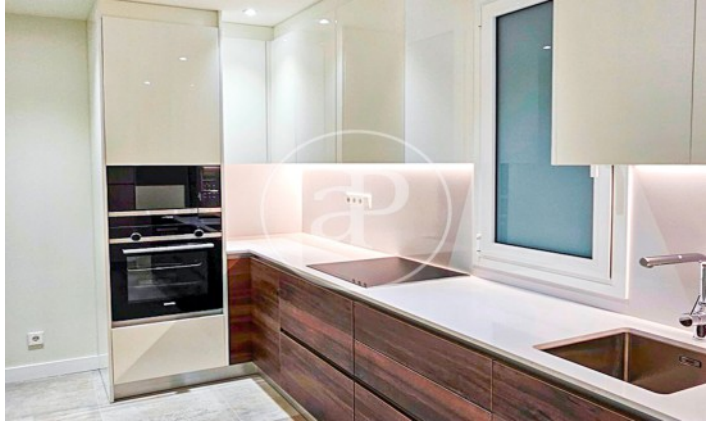

(Sant Gervasi - La Bonanova)

Ref: ONB2406001