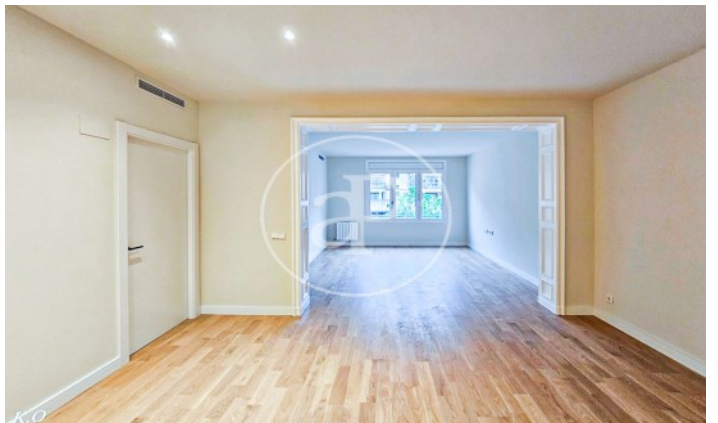

(Sant Gervasi - La Bonanova)

Ref: ONB2406001