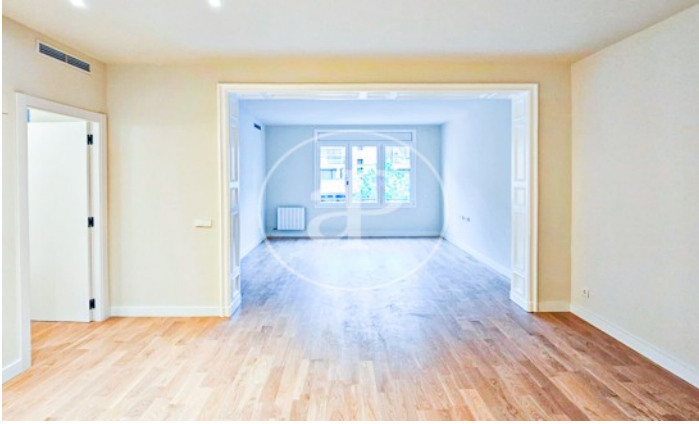

(Sant Gervasi - La Bonanova)

Ref: ONB2406001