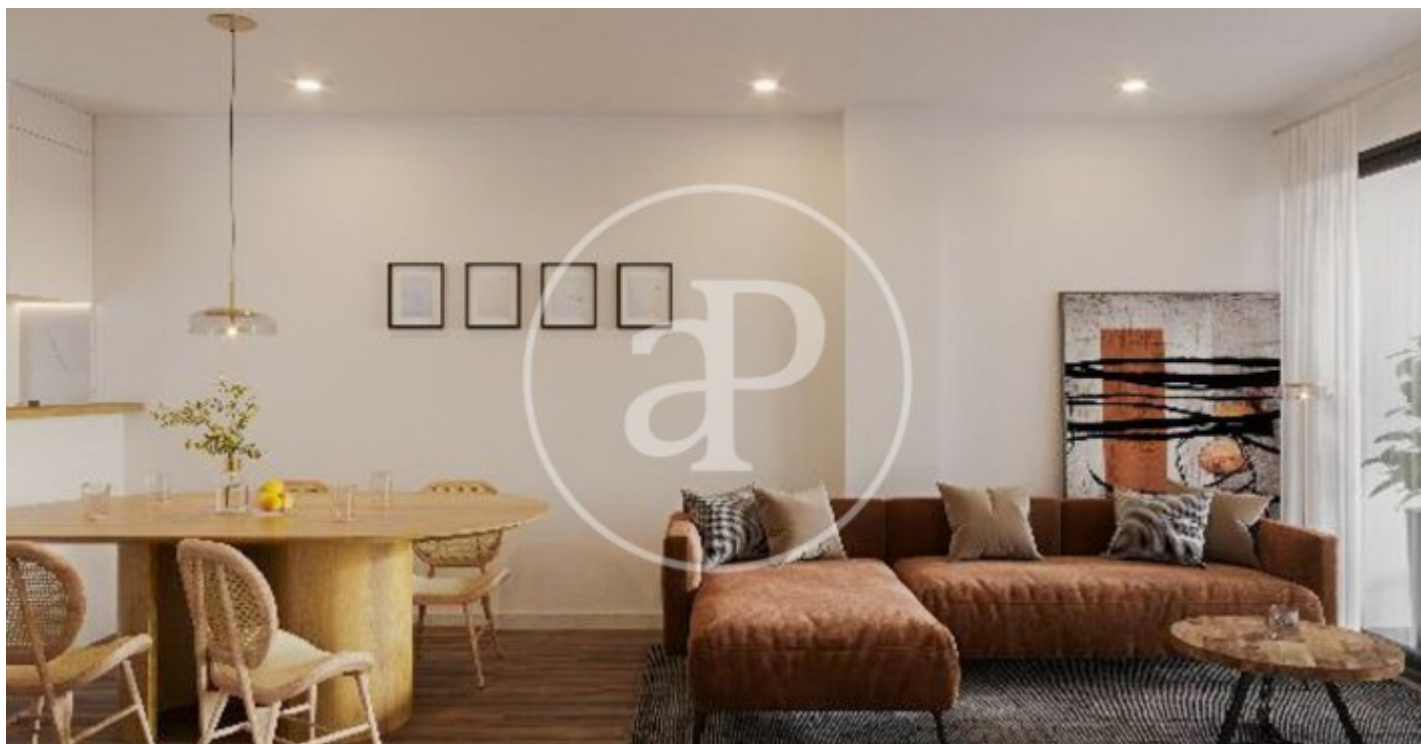

(Sants)

Ref: ONB2405010

Viviendas con Terraza de Obra Nueva en Sants

Edificio de nueva construcción ubicado en C/Portbou 37, de un total de cinco viviendas de diseño moderno y elegante, amplias y luminosas. Disponibilidad de amplias viviendas con doble orientación. Constan de 83m² construidos y se distribuyen en amplio salon comedor con salida a terraza de 10m²; Cocina semi equipada independiente; Habitación Principal con baño en suite; un Cuarto Estudio interior; Lavadero; y Segunda Habitación Doble con baño en suite, con acceso a balcon a fachada de 3m². Fecha de entrega prevista para finales 2024. Excelente ubicación con todos los servicios y transporte público, a poca distancia del Camp Nou.

Barcelona / Sants

Unidad 1 Unica

Finalización Q4 2024

CARACTERÍSTICAS

Superficie 83 m² / 13 m² terraza

2 Dormitorios

2 Baños

- ✓ Calefacción
- ✓ AACC
- ✓ Terraza
- ✓ Ascensor