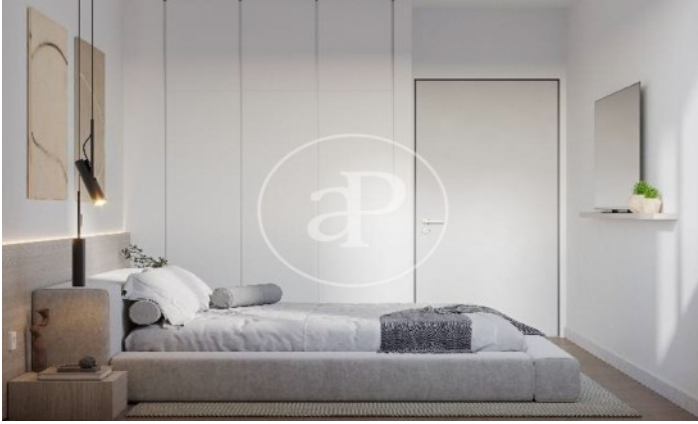

(Sants)

Ref: ONB2405010