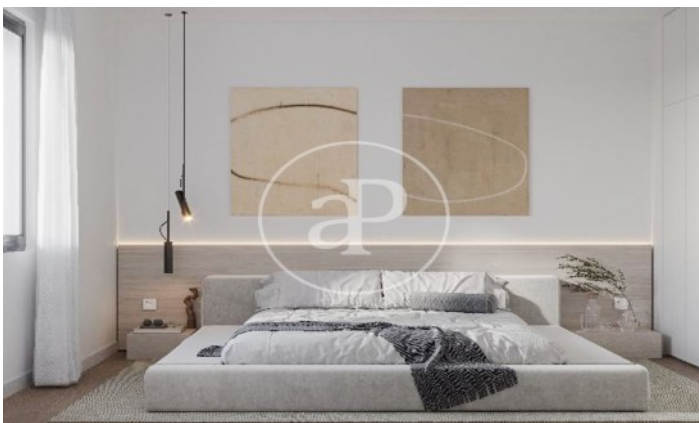

(Sants)

Ref: ONB2405010