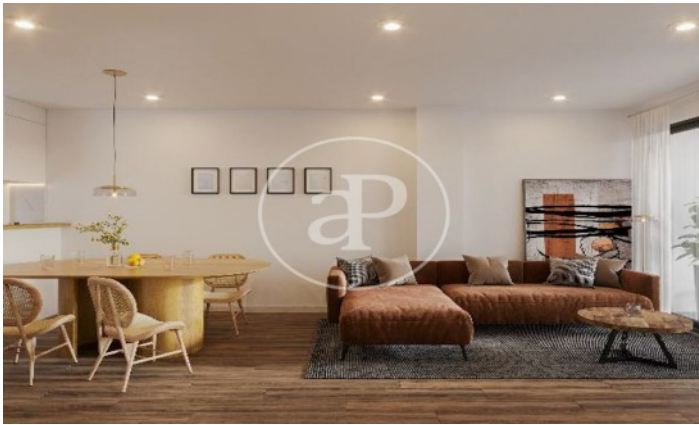

(Sants)

Ref: ONB2405010