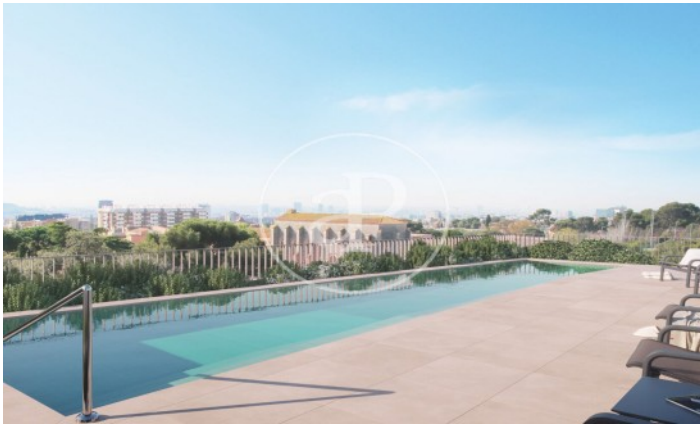

(Sarrià)

Ref: ONB2206002