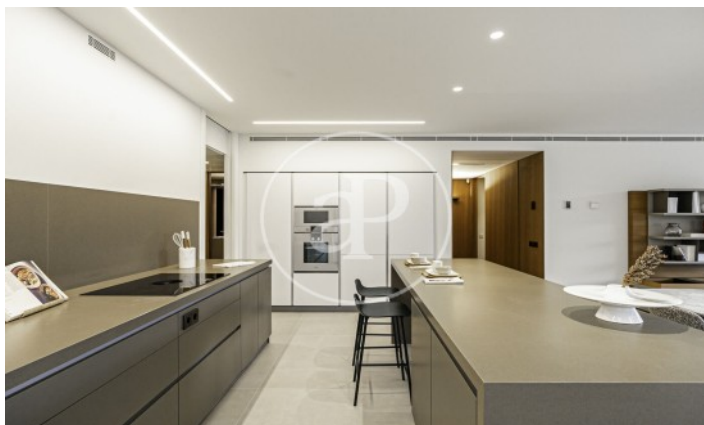

(Sarrià)

Ref: ONB2206002

Los datos de cada inmueble no son parte de una oferta o contrato. No debe considerar exactos o factuales las declaraciones hechas por aProperties, verbalmente o por escrito, respecto del inmueble, el estado en que se encuentra o su valor. Las fotografías sólo muestran partes determinadas del inmueble tal y como eran en el momento que se tomaron. Las áreas, dimensiones y las distancias que se proporcionan sólo son aproximadas y deben ser comprobadas por el cliente. Las imágenes generadas por ordenador solo son una indicación de la posible apariencia del inmueble, y pueden cambiar en cualquier momento. La información respecto a un inmueble es susceptible de cambiar en cualquier momento.

Para más información o para concertar una cita

Tel: 93 528 89 08

apropertiesbarcelona@aproperties.es

<https://www.aproperties.es>