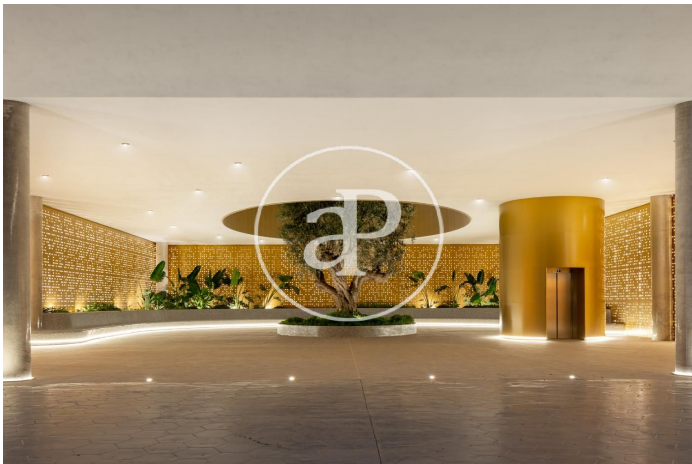

(Benidorm)

Ref: ONV2205003

Los datos de cada inmueble no son parte de una oferta o contrato. No debe considerar exactos o factuales las declaraciones hechas por aProperties, verbalmente o por escrito, respecto del inmueble, el estado en que se encuentra o su valor. Las fotografías sólo muestran partes determinadas del inmueble tal y como eran en el momento que se tomaron. Las áreas, dimensiones y las distancias que se proporcionan sólo son aproximadas y deben ser comprobadas por el cliente. Las imágenes generadas por ordenador solo son una indicación de la posible apariencia del inmueble, y pueden cambiar en cualquier momento. La información respecto a un inmueble es susceptible de cambiar en cualquier momento.

Para más información o para concertar una cita

Tel: 96 128 59 65 apropertiesvalencia@aproperties.es <https://www.aproperties.es>