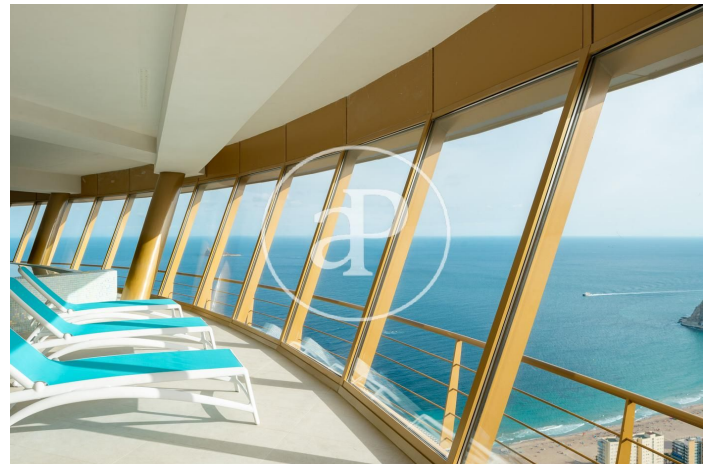

(Benidorm)

Ref: ONV2205003