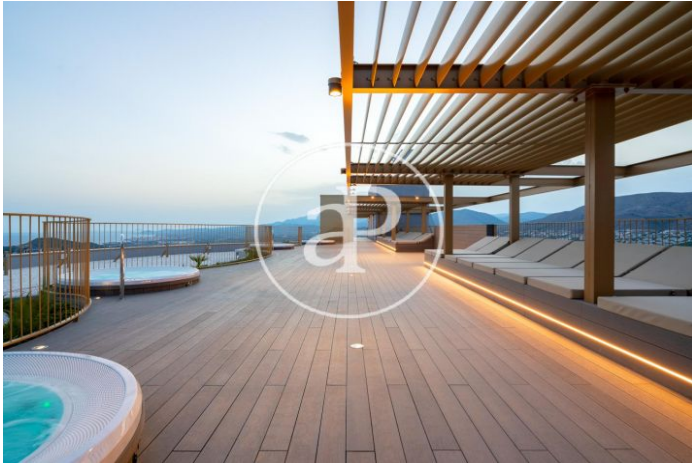

(Benidorm)

Ref: ONV2205003

Los datos de cada inmueble no son parte de una oferta o contrato. No debe considerar exactos o factuales las declaraciones hechas por aProperties, verbalmente o por escrito, respecto del inmueble, el estado en que se encuentra o su valor. Las fotografías sólo muestran partes determinadas del inmueble tal y como eran en el momento que se tomaron. Las áreas, dimensiones y las distancias que se proporcionan sólo son aproximadas y deben ser comprobadas por el cliente. Las imágenes generadas por ordenador solo son una indicación de la posible apariencia del inmueble, y pueden cambiar en cualquier momento. La información respecto a un inmueble es susceptible de cambiar en cualquier momento.

Para más información o para concertar una cita

Tel: 96 128 59 65 apropertiesvalencia@aproperties.es <https://www.aproperties.es>