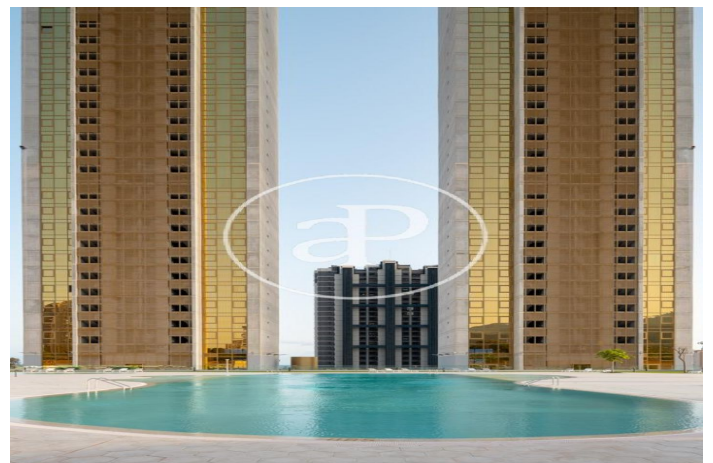

(Benidorm)

Ref: ONV2205003