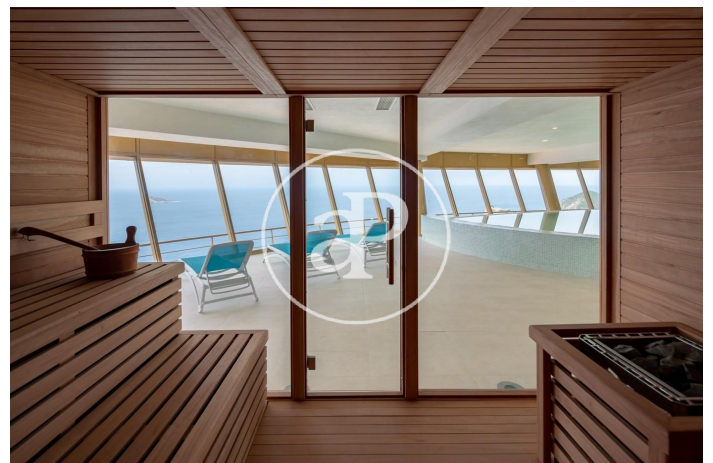

(Benidorm)

Ref: ONV2205003

Los datos de cada inmueble no son parte de una oferta o contrato. No debe considerar exactos o factuales las declaraciones hechas por aProperties, verbalmente o por escrito, respecto del inmueble, el estado en que se encuentra o su valor. Las fotografías sólo muestran partes determinadas del inmueble tal y como eran en el momento que se tomaron. Las áreas, dimensiones y las distancias que se proporcionan sólo son aproximadas y deben ser comprobadas por el cliente. Las imágenes generadas por ordenador solo son una indicación de la posible apariencia del inmueble, y pueden cambiar en cualquier momento. La información respecto a un inmueble es susceptible de cambiar en cualquier momento.

Para más información o para concertar una cita

Tel: 96 128 59 65 apropertiesvalencia@aproperties.es <https://www.aproperties.es>