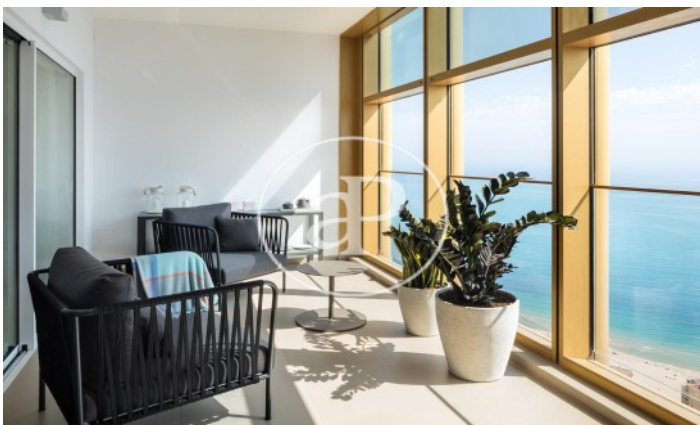

(Benidorm)

Ref: ONV2205003