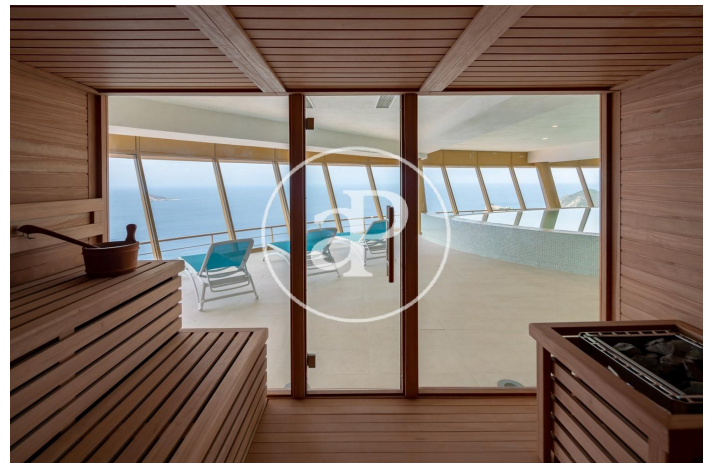

(Benidorm)

Ref: ONV2205003

Los datos de cada inmueble no son parte de una oferta o contrato. No debe considerar exactos o factuales las declaraciones hechas por aProperties, verbalmente o por escrito, respecto del inmueble, el estado en que se encuentra o su valor. Las fotografías sólo muestran partes determinadas del inmueble tal y como eran en el momento que se tomaron. Las áreas, dimensiones y las distancias que se proporcionan sólo son aproximadas y deben ser comprobadas por el cliente. Las imágenes generadas por ordenador solo son una indicación de la posible apariencia del inmueble, y pueden cambiar en cualquier momento. La información respecto a un inmueble es susceptible de cambiar en cualquier momento.

Para más información o para concertar una cita

Tel: 96 128 59 65 apropertiesvalencia@aproperties.es <https://www.aproperties.es>