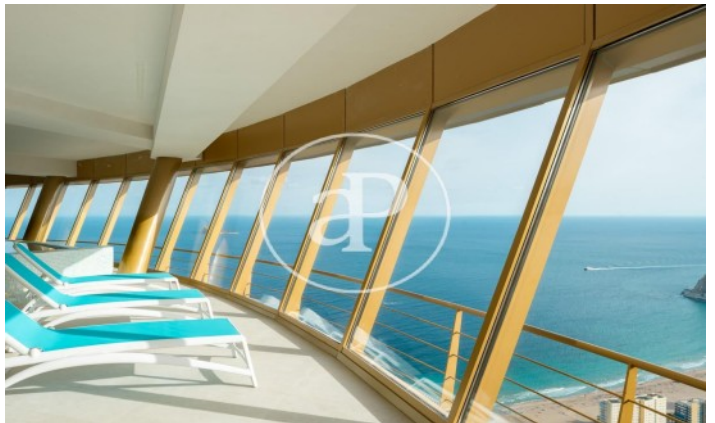

(Benidorm)

Ref: ONV2205003