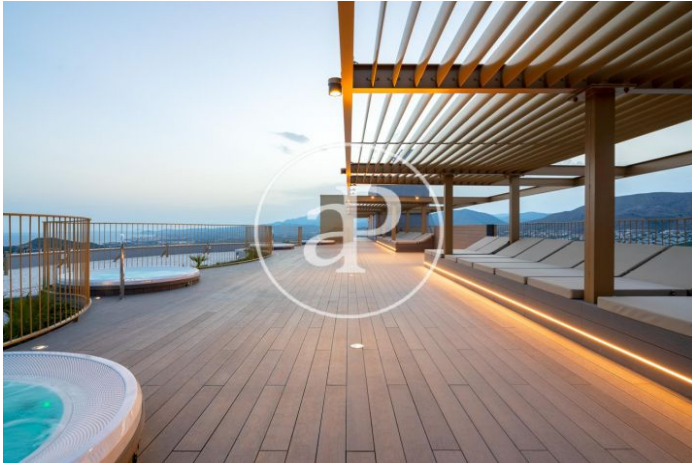

(Benidorm)

Ref: ONV2205003

Los datos de cada inmueble no son parte de una oferta o contrato. No debe considerar exactos o factuales las declaraciones hechas por aProperties, verbalmente o por escrito, respecto del inmueble, el estado en que se encuentra o su valor. Las fotografías sólo muestran partes determinadas del inmueble tal y como eran en el momento que se tomaron. Las áreas, dimensiones y las distancias que se proporcionan sólo son aproximadas y deben ser comprobadas por el cliente. Las imágenes generadas por ordenador solo son una indicación de la posible apariencia del inmueble, y pueden cambiar en cualquier momento. La información respecto a un inmueble es susceptible de cambiar en cualquier momento.

Para más información o para concertar una cita

Tel: 96 128 59 65 apropertiesvalencia@aproperties.es <https://www.aproperties.es>