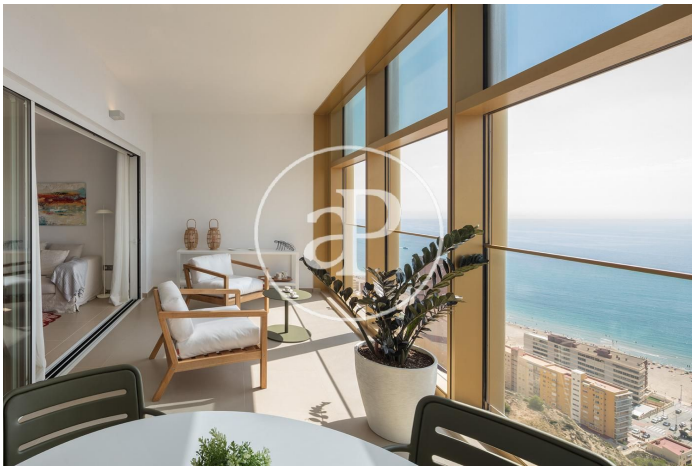

(Benidorm)

Ref: ONV2205003