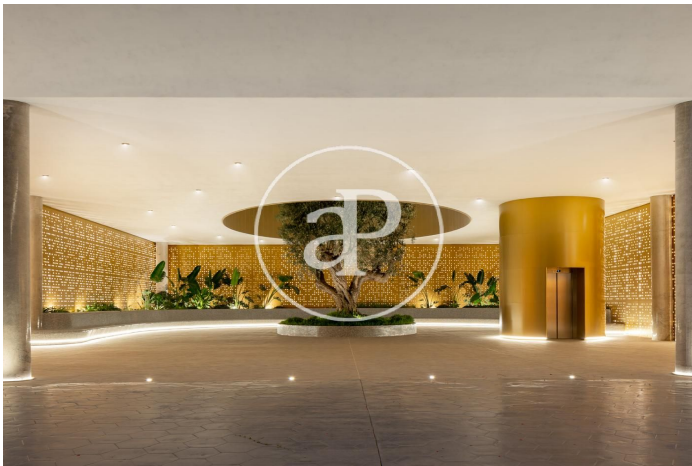

(Benidorm)

Ref: ONV2205003

Los datos de cada inmueble no son parte de una oferta o contrato. No debe considerar exactos o factuales las declaraciones hechas por aProperties, verbalmente o por escrito, respecto del inmueble, el estado en que se encuentra o su valor. Las fotografías sólo muestran partes determinadas del inmueble tal y como eran en el momento que se tomaron. Las áreas, dimensiones y las distancias que se proporcionan sólo son aproximadas y deben ser comprobadas por el cliente. Las imágenes generadas por ordenador solo son una indicación de la posible apariencia del inmueble, y pueden cambiar en cualquier momento. La información respecto a un inmueble es susceptible de cambiar en cualquier momento.

Para más información o para concertar una cita

Tel: 96 128 59 65 apropertiesvalencia@aproperties.es <https://www.aproperties.es>