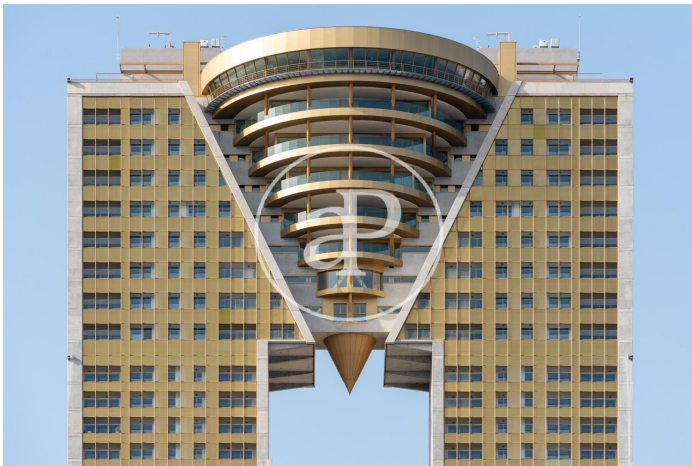

(Benidorm)

Ref: ONV2205003