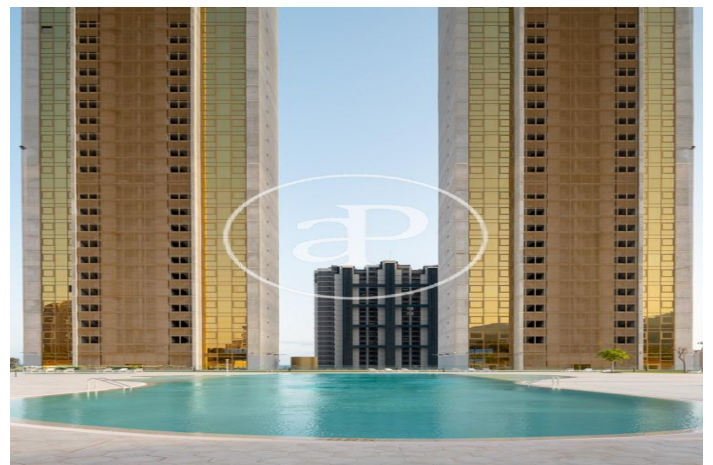

(Benidorm)

Ref: ONV2205003