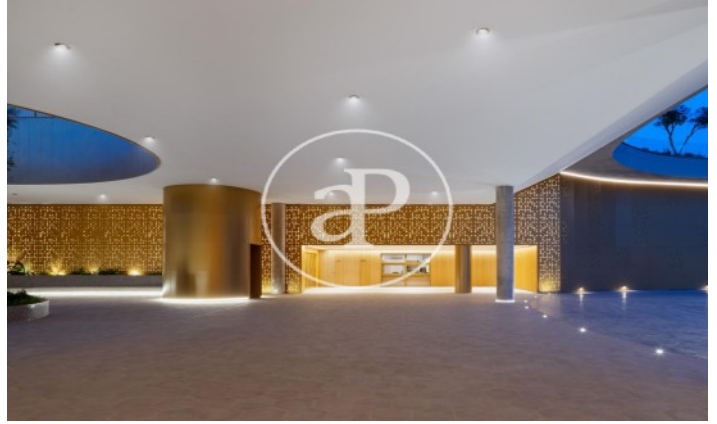

(Benidorm)

Ref: ONV2205003

Los datos de cada inmueble no son parte de una oferta o contrato. No debe considerar exactos o factuales las declaraciones hechas por aProperties, verbalmente o por escrito, respecto del inmueble, el estado en que se encuentra o su valor. Las fotografías sólo muestran partes determinadas del inmueble tal y como eran en el momento que se tomaron. Las áreas, dimensiones y las distancias que se proporcionan sólo son aproximadas y deben ser comprobadas por el cliente. Las imágenes generadas por ordenador solo son una indicación de la posible apariencia del inmueble, y pueden cambiar en cualquier momento. La información respecto a un inmueble es susceptible de cambiar en cualquier momento.

Para más información o para concertar una cita

Tel: 96 128 59 65

apropertiesvalencia@aproperties.es

<https://www.aproperties.es>