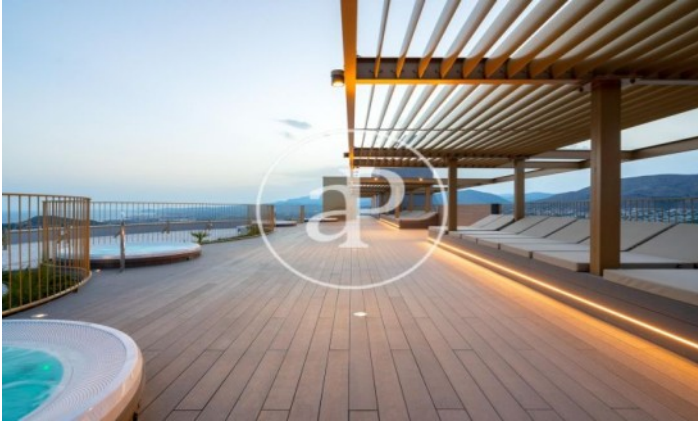

(Benidorm)

Ref: ONV2205003

Los datos de cada inmueble no son parte de una oferta o contrato. No debe considerar exactos o factuales las declaraciones hechas por aProperties, verbalmente o por escrito, respecto del inmueble, el estado en que se encuentra o su valor. Las fotografías sólo muestran partes determinadas del inmueble tal y como eran en el momento que se tomaron. Las áreas, dimensiones y las distancias que se proporcionan sólo son aproximadas y deben ser comprobadas por el cliente. Las imágenes generadas por ordenador solo son una indicación de la posible apariencia del inmueble, y pueden cambiar en cualquier momento. La información respecto a un inmueble es susceptible de cambiar en cualquier momento.

Para más información o para concertar una cita

Tel: 96 128 59 65

apropertiesvalencia@aproperties.es

<https://www.aproperties.es>