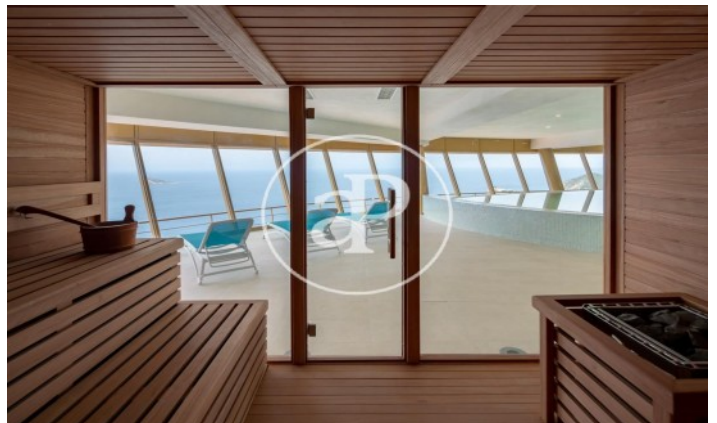

(Benidorm)

Ref: ONV2205003

Los datos de cada inmueble no son parte de una oferta o contrato. No debe considerar exactos o factuales las declaraciones hechas por aProperties, verbalmente o por escrito, respecto del inmueble, el estado en que se encuentra o su valor. Las fotografías sólo muestran partes determinadas del inmueble tal y como eran en el momento que se tomaron. Las áreas, dimensiones y las distancias que se proporcionan sólo son aproximadas y deben ser comprobadas por el cliente. Las imágenes generadas por ordenador solo son una indicación de la posible apariencia del inmueble, y pueden cambiar en cualquier momento. La información respecto a un inmueble es susceptible de cambiar en cualquier momento.

Para más información o para concertar una cita

Tel: 96 128 59 65

apropertiesvalencia@aproperties.es

<https://www.aproperties.es>