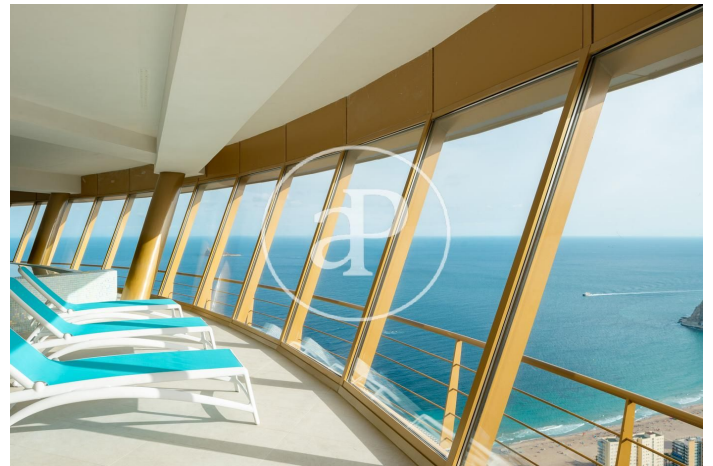

(Benidorm)

Ref: ONV2205003