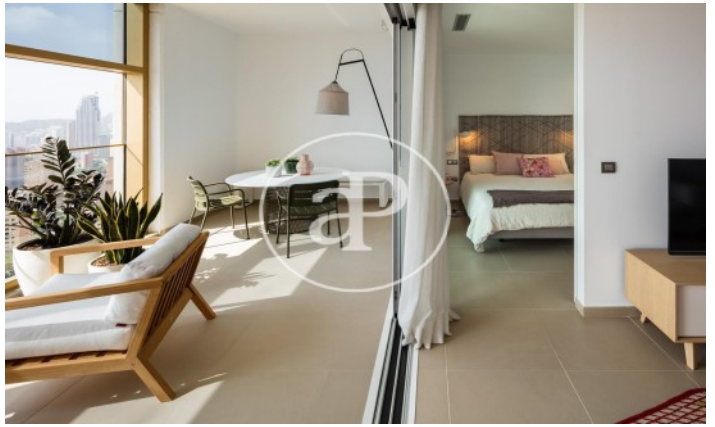

(Benidorm)

Ref: ONV2205003