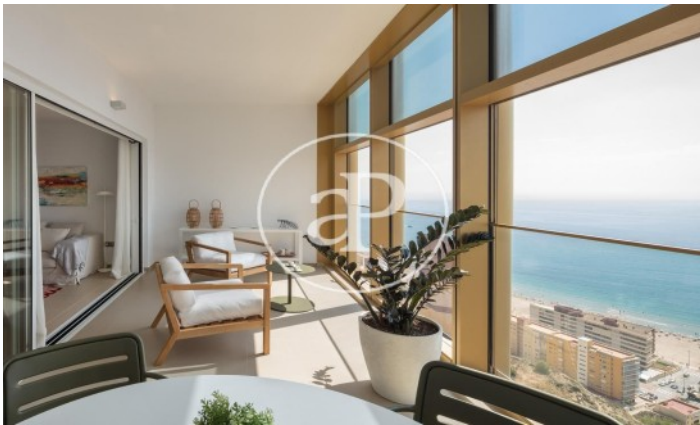

(Benidorm)

Ref: ONV2205003