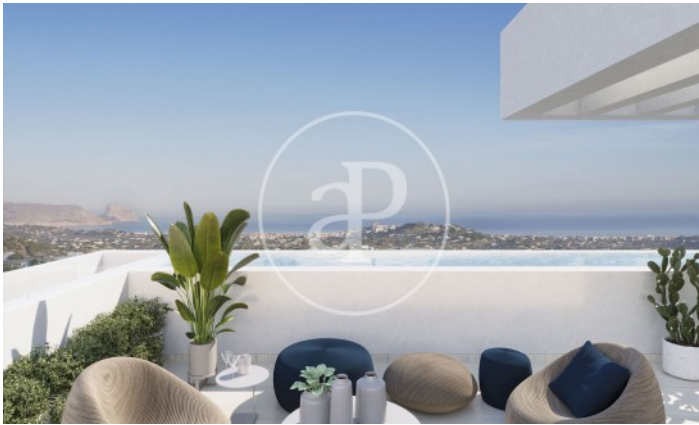

(Altea)

Ref: ONV2405003

Les dades de cada immoble no són part d'una oferta o contracte. No s'ha de considerar exactes o factuais les declaracions fetes per aProperties, verbalment o per escrit, respecte de l'immoble, l'estat en què es troba o el seu valor. Les fotografies només mostren unes parts determinades de l'immoble tal com eren al moment que es van prendre. Les àrees, dimensions i les distàncies que es proporcionen només són aproximades i han de ser comprovades pel client. Les imatges generades pel l'ordinador solament són una indicació de la possible aparença de l'immoble, i poden canviar a qualsevol moment. La informació respecte a un immoble és susceptible de canviar a qualsevol moment.

Per a més informació o per concertar una cita

Tel: 96 128 59 65

apropertiesvalencia@aproperties.es

<https://www.aproperties.es>