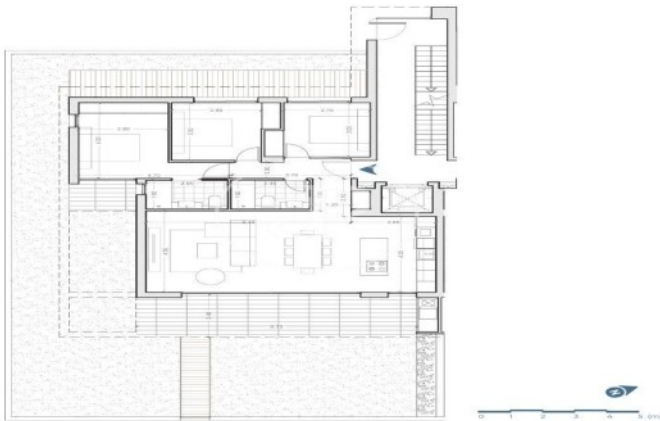

(Altea)

Ref: ONV2405003

Les dades de cada immoble no són part d'una oferta o contracte. No s'ha de considerar exactes o factuais les declaracions fetes per aProperties, verbalment o per escrit, respecte de l'immoble, l'estat en què es troba o el seu valor. Les fotografies només mostren unes parts determinades de l'immoble tal com eren al moment que es van prendre. Les àrees, dimensions i les distàncies que es proporcionen només són aproximades i han de ser comprovades pel client. Les imatges generades pel l'ordinador solament són una indicació de la possible aparença de l'immoble, i poden canviar a qualsevol moment. La informació respecte a un immoble és susceptible de canviar a qualsevol moment.

Per a més informació o per concertar una cita

Tel: 96 128 59 65

apropertiesvalencia@aproperties.es

<https://www.aproperties.es>