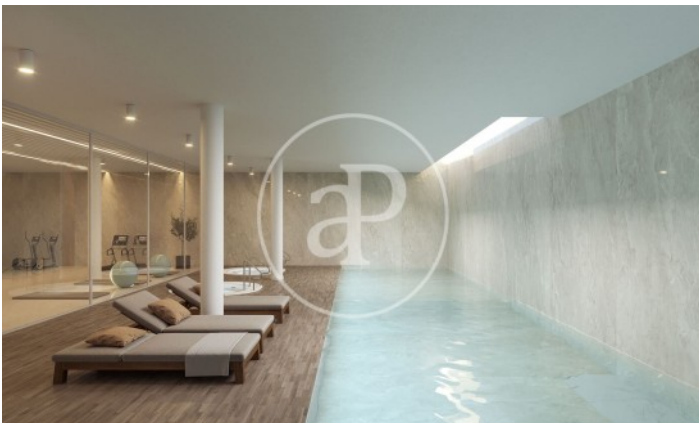

(Altea)

Ref: ONV2405003