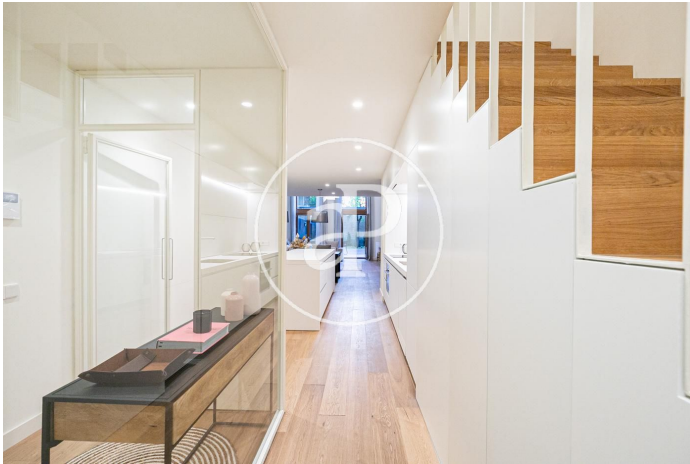

(Eixample Dreta)

Ref: ONB2001002

Les dades de cada immoble no són part d'una oferta o contracte. No s'ha de considerar exactes o factuais les declaracions fetes per aProperties, verbalment o per escrit, respecte de l'immoble, l'estat en què es troba o el seu valor. Les fotografies només mostren unes parts determinades de l'immoble tal com eren al moment que es van prendre. Les àrees, dimensions i les distàncies que es proporcionen només són aproximades i han de ser comprovades pel client. Les imatges generades pel l'ordinador solament són una indicació de la possible aparença de l'immoble, i poden canviar a qualsevol moment. La informació respecte a un immoble és susceptible de canviar a qualsevol moment.

Per a més informació o per concertar una cita

Tel: 93 528 89 08 apropertiesbarcelona@aproperties.es <https://www.aproperties.es>