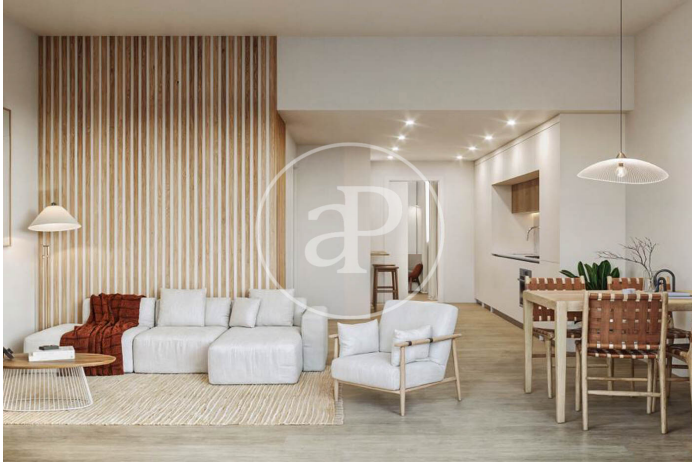

(El Camp de l'Arpa)

Ref: ONB2411007

Les dades de cada immoble no són part d'una oferta o contracte. No s'ha de considerar exactes o factuais les declaracions fetes per aProperties, verbalment o per escrit, respecte de l'immoble, l'estat en què es troba o el seu valor. Les fotografies només mostren unes parts determinades de l'immoble tal com eren al moment que es van prendre. Les àrees, dimensions i les distàncies que es proporcionen només són aproximades i han de ser comprovades pel client. Les imatges generades pel l'ordinador solament són una indicació de la possible aparença de l'immoble, i poden canviar a qualsevol moment. La informació respecte a un immoble és susceptible de canviar a qualsevol moment.

Per a més informació o per concertar una cita

Tel: 93 528 89 08 apropertiesbarcelona@aproperties.es <https://www.aproperties.es>