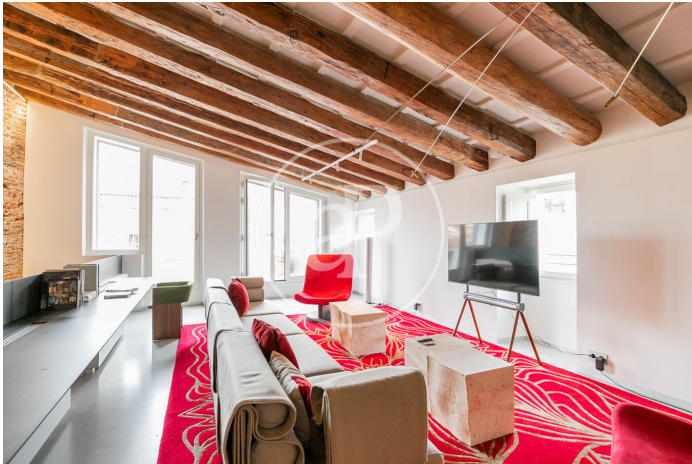

(El Gòtic)

Ref: AB2412011-1