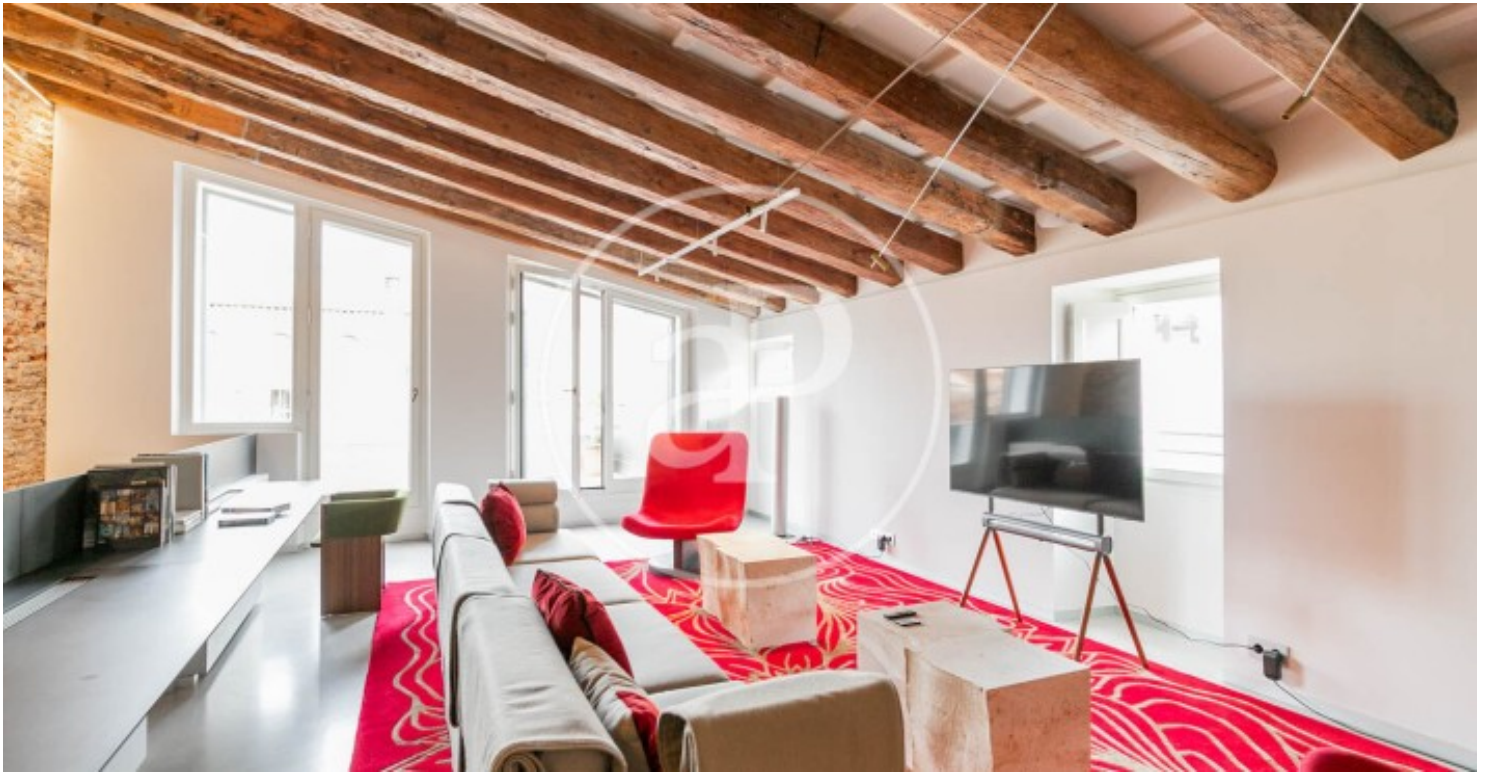

(El Gòtic)

Ref: AB2412011-1

Pis en lloguer a El Gòtic

El Palau Moxó, situat a la plaça Sant Just del Barri Gòtic de Barcelona, ha estat sotmès a una ambiciosa rehabilitació que combina la conservació de la seva riquesa històrica amb una modernització excepcional, convertint-lo en un exclusiu conjunt d'apartaments de luxe. Aquest projecte ha preservat curosament elements arquitectònics originals, com els frescos restaurats, sostres alts i motlures decoratives del segle XVIII, integrant-los amb característiques contemporànies que garanteixen un confort i una elegància incomparables. L'edifici ha estat rehabilitat de manera integral, fet que permet oferir una experiència única que fusiona el millor de la història i la modernitat. Els apartaments, disponibles en configuracions de dues i tres habitacions, destaquen pels seus espais amplis i disposen d'una terrassa privada exclusiva per a cada habitatge, proporcionant un espai únic per gaudir de l'aire lliure al cor de la ciutat. El lloguer dels apartaments inclou una sèrie de serveis pensats per oferir una experiència còmoda i [...]

Barcelona / El Gòtic

Unitat pr principal
Finalització Q4 2024

CARACTERÍSTIQUES

Superfície 90 m² / 20 m² terrassa
1 Dormitoris
1 Banys

- ✓ Vistes
- ✓ Calefacció
- ✓ Moblat
- ✓ AACC
- ✓ Terrassa
- ✓ Pati
- ✓ Piscina
- ✓ Gimnàs
- ✓ Ascensor
- ✓ Vigilància
- ✓ Conserge
- ✓ Té parking