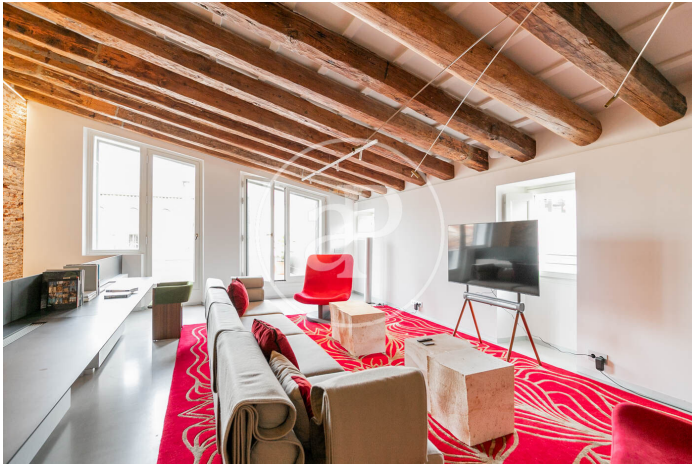

(El Gòtic)

Ref: AB2412011-1