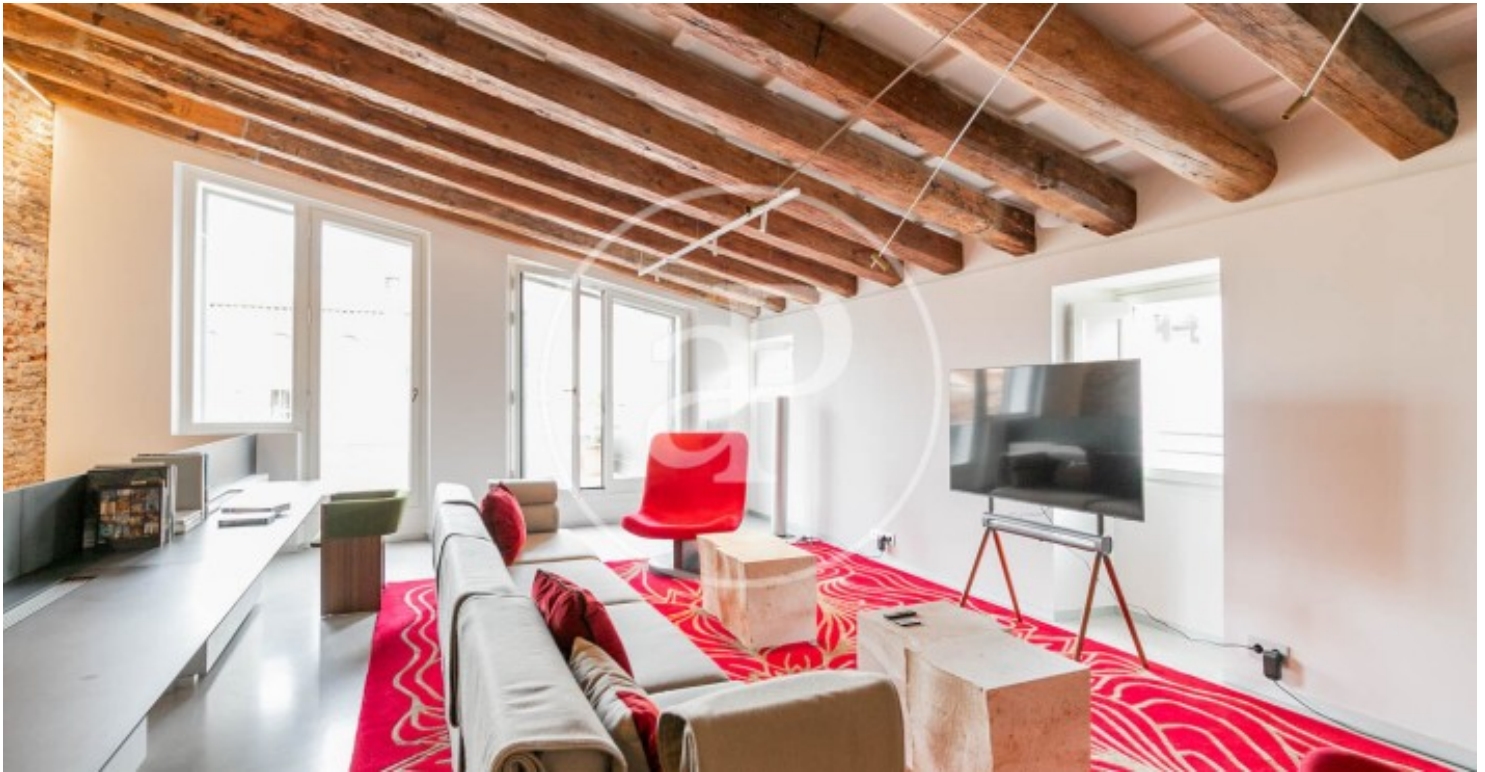

(El Gòtic)

Ref: AB2412011-1

Pis en lloguer a El Gòtic

El Palau Moxó, situat a la plaça Sant Just del Barri Gòtic de Barcelona, ha estat sotmès a una ambiciosa rehabilitació que combina la conservació de la seva riquesa històrica amb una modernització excepcional, convertint-lo en un exclusiu conjunt d'apartaments de luxe. Aquest projecte ha preservat curosament elements arquitectònics originals, com els frescos restaurats, sostres alts i motlures decoratives del segle XVIII, integrant-los amb característiques contemporànies que garanteixen un confort i una elegància incomparables. L'edifici ha estat rehabilitat de manera integral, fet que permet oferir una experiència única que fusiona el millor de la història i la modernitat. Els apartaments, disponibles en configuracions de dues i tres habitacions, destaquen pels seus espais amplis i disposen d'una terrassa privada exclusiva per a cada habitatge, proporcionant un espai únic per gaudir de l'aire lliure al cor de la ciutat. El lloguer dels apartaments inclou una sèrie de serveis pensats per oferir una experiència còmoda i [...]

Barcelona / El Gòtic

Unitat 1 3

Finalització Q4 2024

CARACTERÍSTIQUES

Superfície 234 m² / 22 m² terrassa

2 Dormitoris

2 Banys 1 Lavabos

- ✓ Vistes
- ✓ Calefacció
- ✓ Moblat
- ✓ AACC
- ✓ Terrassa
- ✓ Pati
- ✓ Piscina
- ✓ Gimnàs
- ✓ Ascensor
- ✓ Vigilància
- ✓ Conserge
- ✓ Té parking