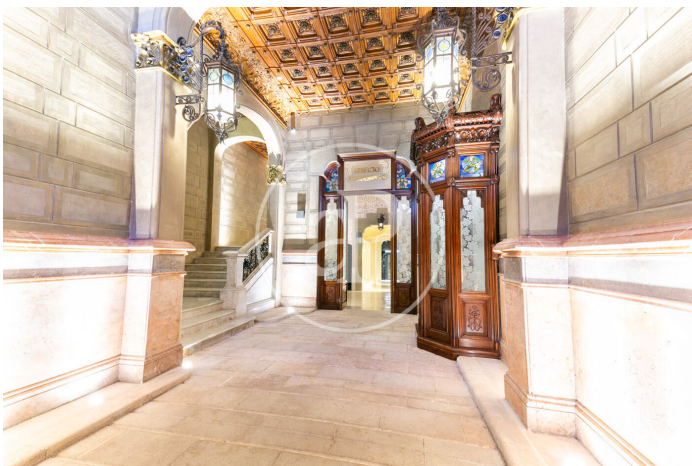

(El Gòtic)

Ref: ONB2407006

Les dades de cada immoble no són part d'una oferta o contracte. No s'ha de considerar exactes o factuais les declaracions fetes per aProperties, verbalment o per escrit, respecte de l'immoble, l'estat en què es troba o el seu valor. Les fotografies només mostren unes parts determinades de l'immoble tal com eren al moment que es van prendre. Les àrees, dimensions i les distàncies que es proporcionen només són aproximades i han de ser comprovades pel client. Les imatges generades pel l'ordinador solament són una indicació de la possible aparença de l'immoble, i poden canviar a qualsevol moment. La informació respecte a un immoble és susceptible de canviar a qualsevol moment.

Per a més informació o per concertar una cita

Tel: 93 528 89 08 apropertiesbarcelona@aproperties.es <https://www.aproperties.es>