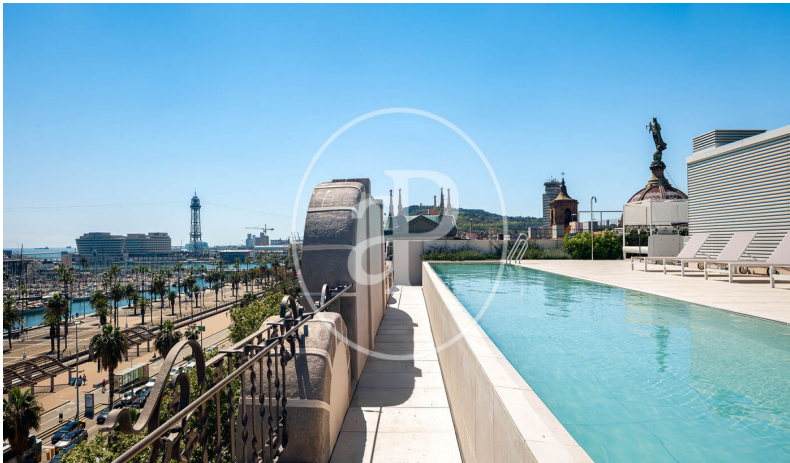

(El Gòtic)

Ref: ONB2407006