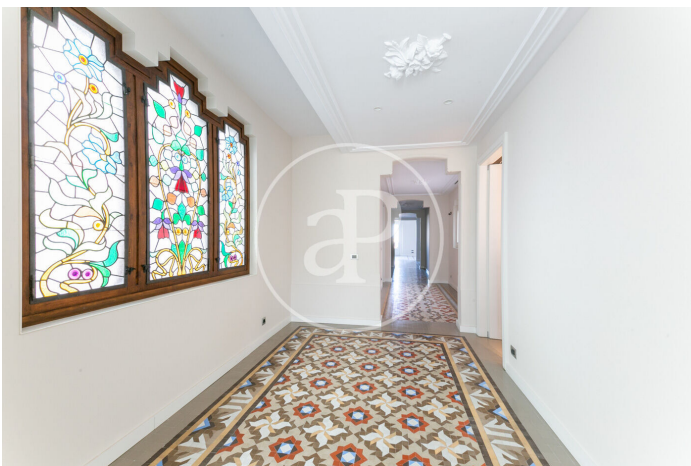

(El Gòtic)

Ref: ONB2407006