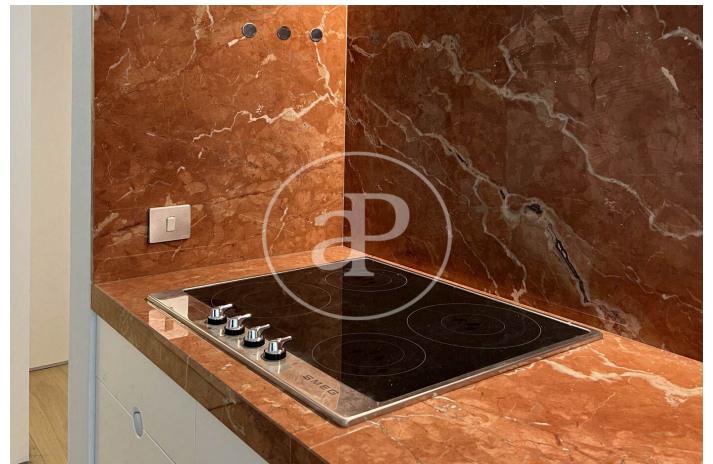

(El Poblenou)

Ref: ONB2412005