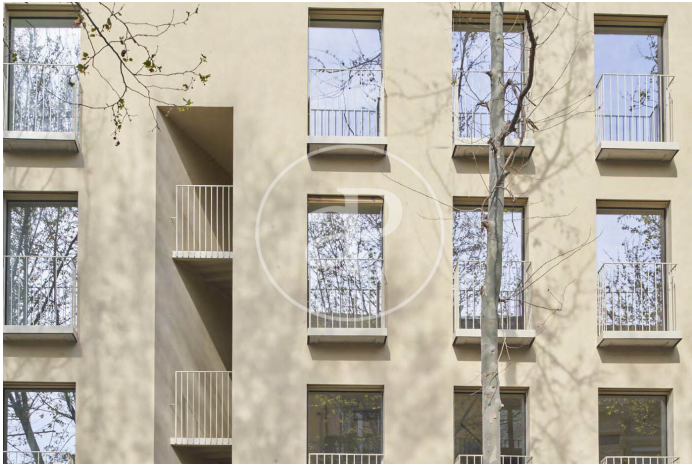

(El Poblenou)

Ref: ONB2412005

Les dades de cada immoble no són part d'una oferta o contracte. No s'ha de considerar exactes o factuais les declaracions fetes per aProperties, verbalment o per escrit, respecte de l'immoble, l'estat en què es troba o el seu valor. Les fotografies només mostren unes parts determinades de l'immoble tal com eren al moment que es van prendre. Les àrees, dimensions i les distàncies que es proporcionen només són aproximades i han de ser comprovades pel client. Les imatges generades pel l'ordinador solament són una indicació de la possible aparença de l'immoble, i poden canviar a qualsevol moment. La informació respecte a un immoble és susceptible de canviar a qualsevol moment.

Per a més informació o per concertar una cita

Tel: 93 528 89 08 apropertiesbarcelona@aproperties.es <https://www.aproperties.es>