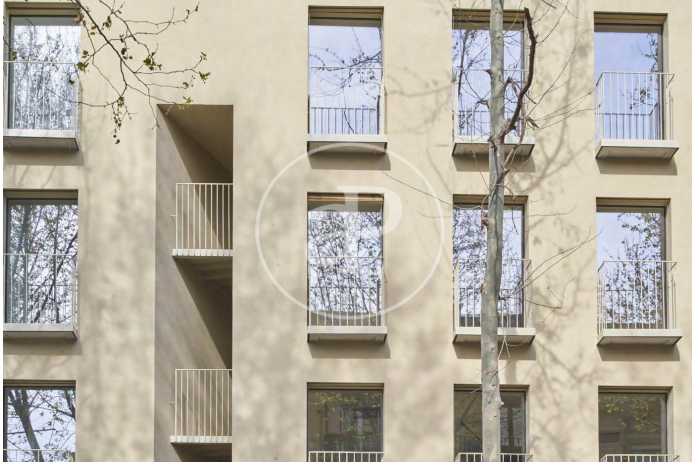

(El Poblenou)

Ref: ONB2412005

Les dades de cada immoble no són part d'una oferta o contracte. No s'ha de considerar exactes o factuais les declaracions fetes per aProperties, verbalment o per escrit, respecte de l'immoble, l'estat en què es troba o el seu valor. Les fotografies només mostren unes parts determinades de l'immoble tal com eren al moment que es van prendre. Les àrees, dimensions i les distàncies que es proporcionen només són aproximades i han de ser comprovades pel client. Les imatges generades pel l'ordinador solament són una indicació de la possible aparença de l'immoble, i poden canviar a qualsevol moment. La informació respecte a un immoble és susceptible de canviar a qualsevol moment.

Per a més informació o per concertar una cita

Tel: 93 528 89 08 apropertiesbarcelona@aproperties.es <https://www.aproperties.es>