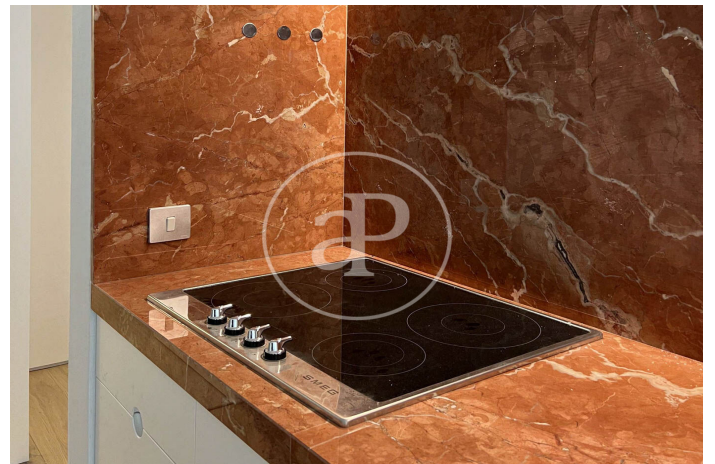

(El Poblenou)

Ref: ONB2412005