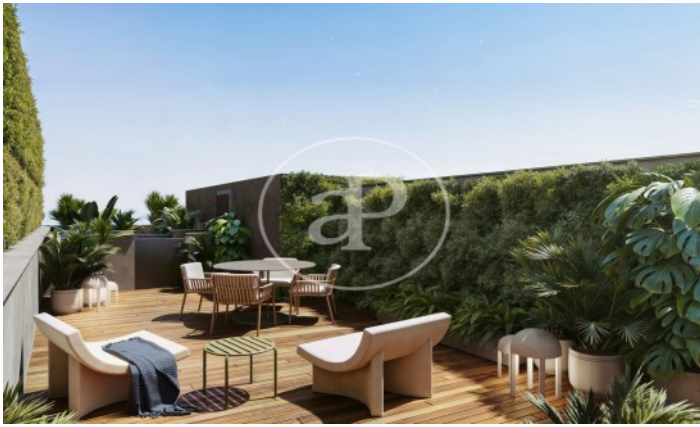

(Camp d'en Grassot - Gràcia nova)

Ref: ONB2409004