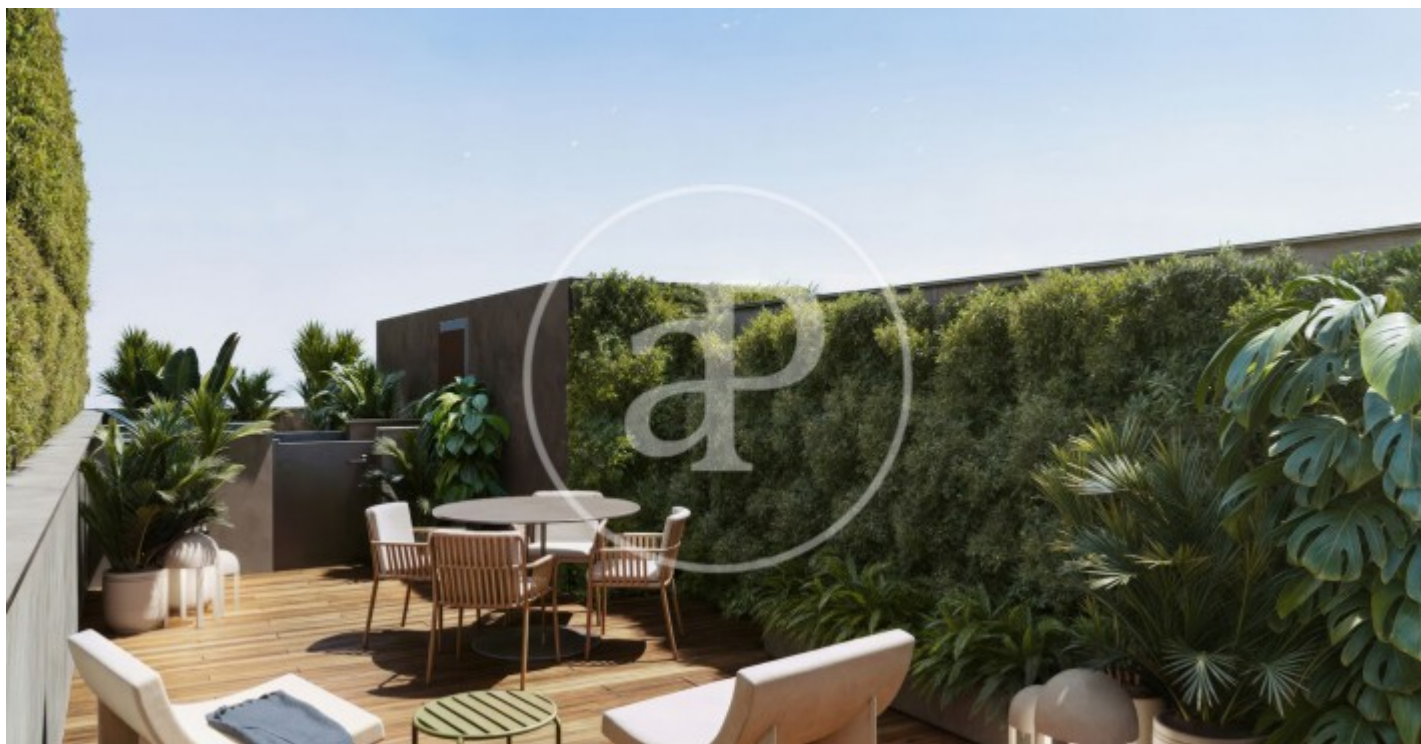

## *Pisos d'Obra Nova amb terrassa a Gràcia Nova*

Benvinguts a Pau Alsina, un projecte d'obra nova al barri de Camp d'en Grassot i Gràcia Nova. Una finca regia composta per 7 habitatges que reflecteixen l'essència de l'arquitectura modernista de Barcelona. Cada un dels habitatges compta amb terrassa privada, permetent accedir a un espai exterior i refugi al centre de la ciutat. Aquest encantador veïnat es caracteritza pel seu ambient acollidor, places dinàmiques i el seu patrimoni arquitectònic, oferint un estil de vida inigualable al cor de la ciutat. Gràcia és un dels districtes més distintius i encantadors de Barcelona. Situat al nord del centre, és famós pels seus pintorescos carrers estrets i la seva rica tradició cultural i artística, amb esdeveniments destacats com les Festes de Gràcia. Els carrers estan plens de petites botigues, comerços d'artesanía, llibreries independents i galeries d'art. Les places, com la Plaça del Sol, la Plaça de la Vila de Gràcia i la Plaça de la Revolució, són el cor social del barri. Ubicat a pocs carrers del Passeig de Sant Joan, el Parc de les [...]