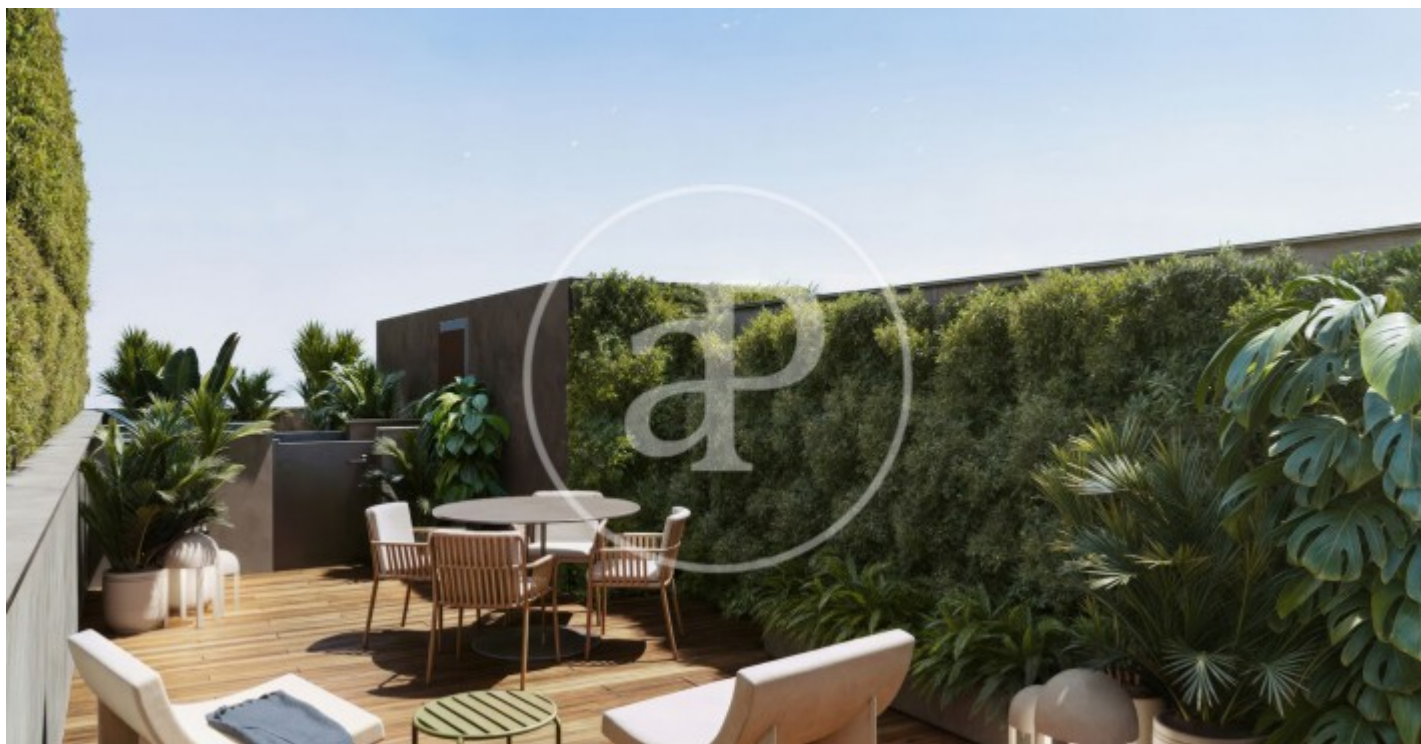

(Camp d'en Grassot - Gràcia nova)

Ref: ONB2409004

Pisos d'Obra Nova amb terrassa a Gràcia Nova

Benvinguts a Pau Alsina, un projecte d'obra nova al barri de Camp d'en Grassot i Gràcia Nova. Una finca regia composta per 7 habitatges que reflecteixen l'essència de l'arquitectura modernista de Barcelona. Cada un dels habitatges compta amb terrassa privada, permetent accedir a un espai exterior i refugi al centre de la ciutat. Aquest encantador veïnat es caracteritza pel seu ambient acollidor, places dinàmiques i el seu patrimoni arquitectònic, oferint un estil de vida inigualable al cor de la ciutat. Gràcia és un dels districtes més distintius i encantadors de Barcelona. Situat al nord del centre, és famós pels seus pintorescos carrers estrets i la seva rica tradició cultural i artística, amb esdeveniments destacats com les Festes de Gràcia. Els carrers estan plens de petites botigues, comerços d'artesanía, llibreries independents i galeries d'art. Les places, com la Plaça del Sol, la Plaça de la Vila de Gràcia i la Plaça de la Revolució, són el cor social del barri. Ubicat a pocs carrers del Passeig de Sant Joan, el Parc de les [...]