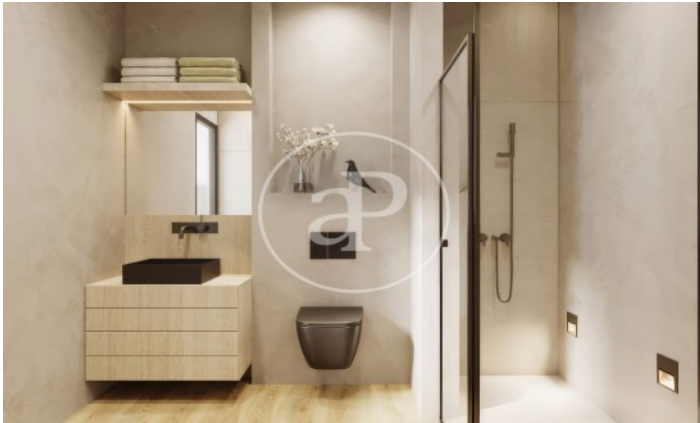

(Camp d'en Grassot - Gràcia nova)

Ref: ONB2409004