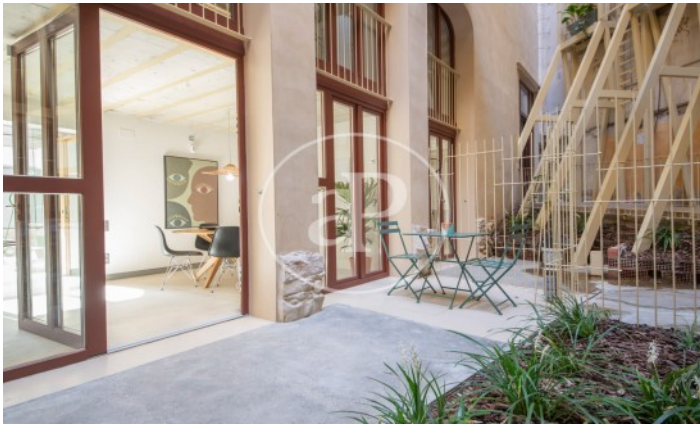

(Sant Antoni)

Ref: ONB2211005