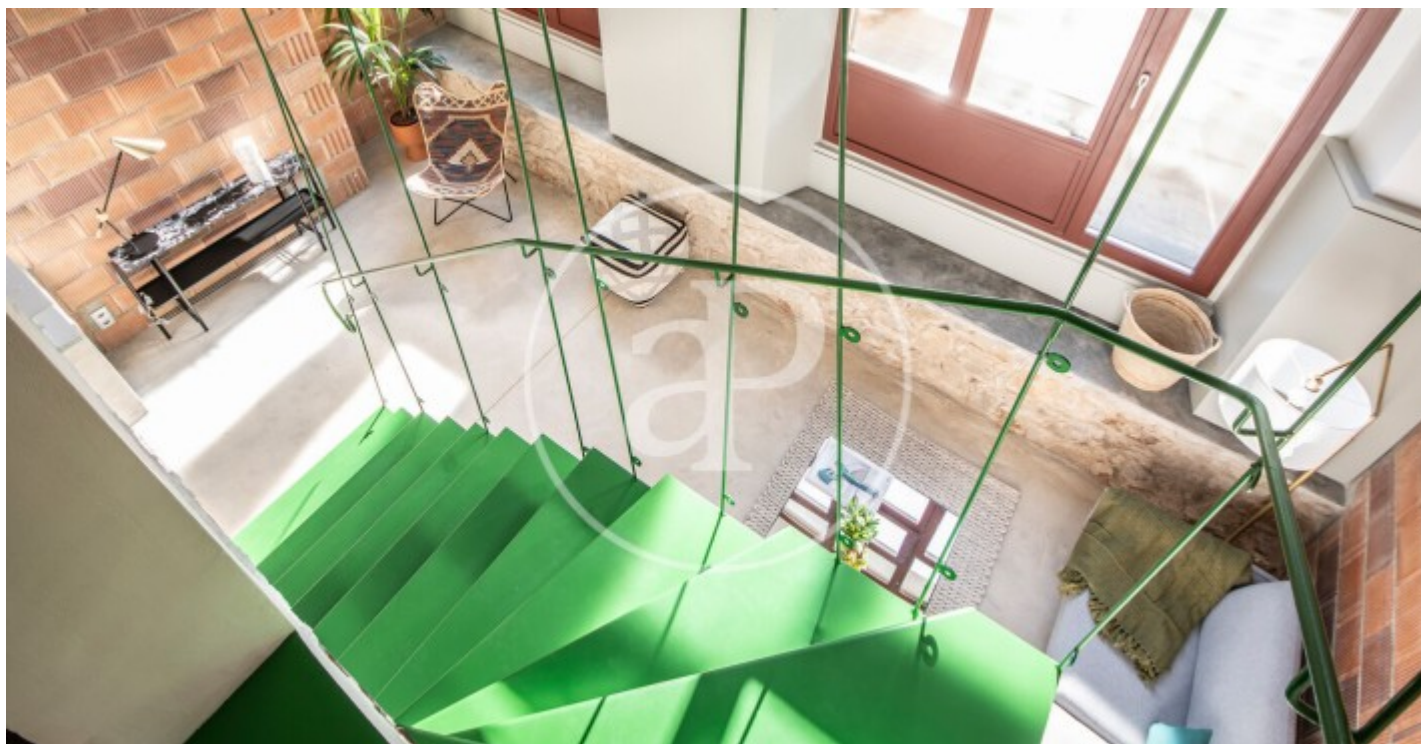

(Sant Antoni)

Ref: ONB2211005

Obra nova en venda amb terrassa a Sant Antoni (Barcelona)

Ultimes Unitats Ideal inversor!! En un enclavament estratègic del barri de Sant Antoni a l'Eixample de Barcelona, a passos del Mercat de Sant Antoni, trobem aquesta antiga fàbrica industrial que és rehabilitada íntegrament amb alts estàndards arquitectònics creant habitatges moderns, flexibles i amb un encant molt especial La promoció ofereix 11 exclusius habitatges situades en 5 plantes, en dúplex amb jardins i pisos amb terrassa d'1 i 2 dormitoris amb dos banys En planta baixa es disposen 3 unitats amb sostres de 5 metres d'altura i bells patis privats Els pisos situats en les primeres plantes disposen de terrassa pròpia, als pisos superiors s'accedeix per ascensor i de manera privada a cadascun d'ells per passarel·les flotants que serveixen com a balcons d'ús exclusiu La finca va ser construïda anteriorment en 1863 i recentment en la seva rehabilitació total va ser adequada amb tecnologia adequada a la nostra època. Posseeix ascensor. En l'excel·lent conjunció del tradicional i el modern, ahora que es preserva la història en els seus murs i es generen situ [...]

Barcelona / Sant Antoni

Unitat bj 3

Finalització Q4 2022

CARACTERÍSTIQUES

Superfície 81 m² / 11 m² terrassa

1 Dormitoris

2 Banys

- ✓ Vistes
- ✓ Calefacció
- ✓ AACC
- ✓ Terrassa
- ✓ Pati
- ✓ Piscina
- ✓ Ascensor