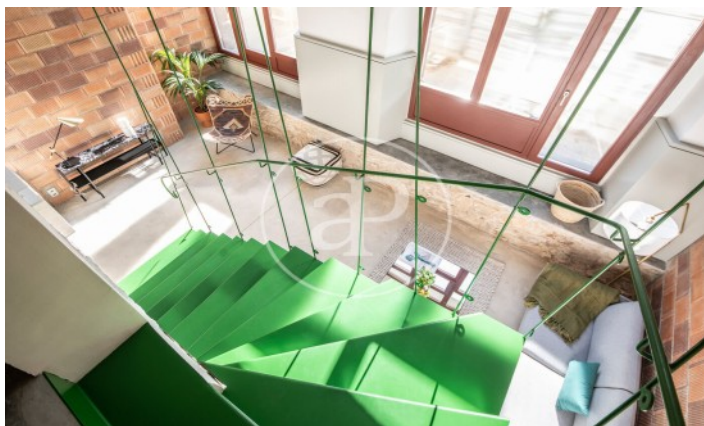

(Sant Antoni)

Ref: ONB2211005