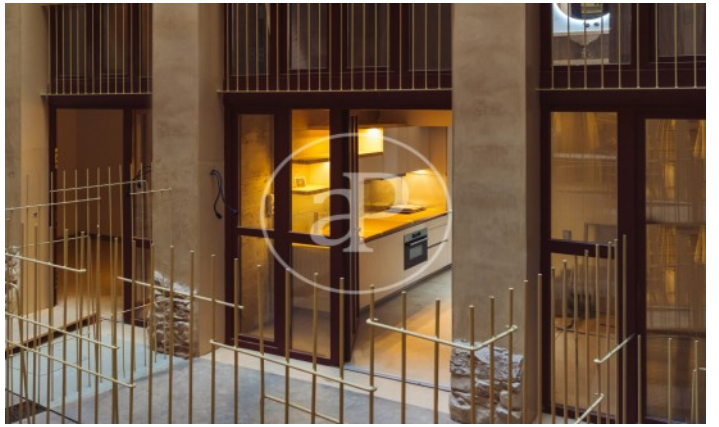

(Sant Antoni)

Ref: ONB2211005