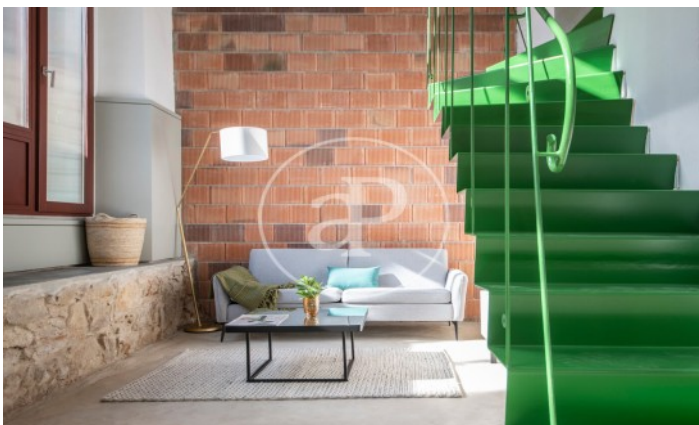

(Sant Antoni)

Ref: ONB2211005

Les dades de cada immoble no són part d'una oferta o contracte. No s'ha de considerar exactes o factuais les declaracions fetes per aProperties, verbalment o per escrit, respecte de l'immoble, l'estat en què es troba o el seu valor. Les fotografies només mostren unes parts determinades de l'immoble tal com eren al moment que es van prendre. Les àrees, dimensions i les distàncies que es proporcionen només són aproximades i han de ser comprovades pel client. Les imatges generades pel l'ordinador solament són una indicació de la possible aparença de l'immoble, i poden canviar a qualsevol moment. La informació respecte a un immoble és susceptible de canviar a qualsevol moment.

Per a més informació o per concertar una cita

Tel: 93 528 89 08

apropertiesbarcelona@aproperties.es

<https://www.aproperties.es>