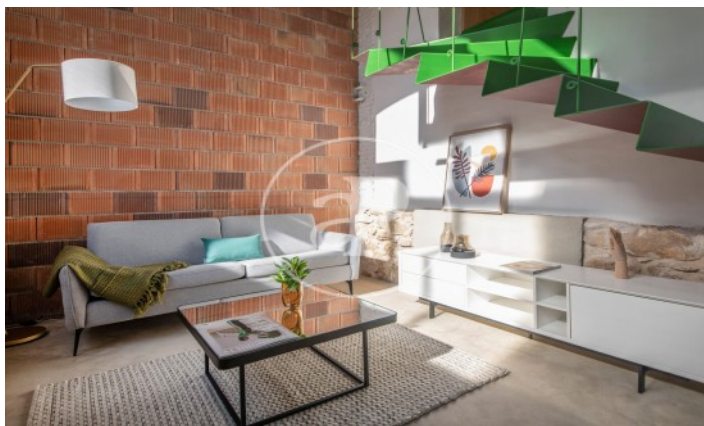

(Sant Antoni)

Ref: ONB2211005