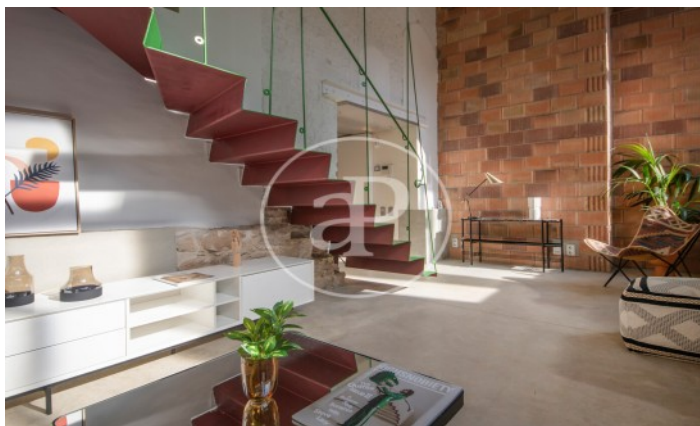

(Sant Antoni)

Ref: ONB2211005