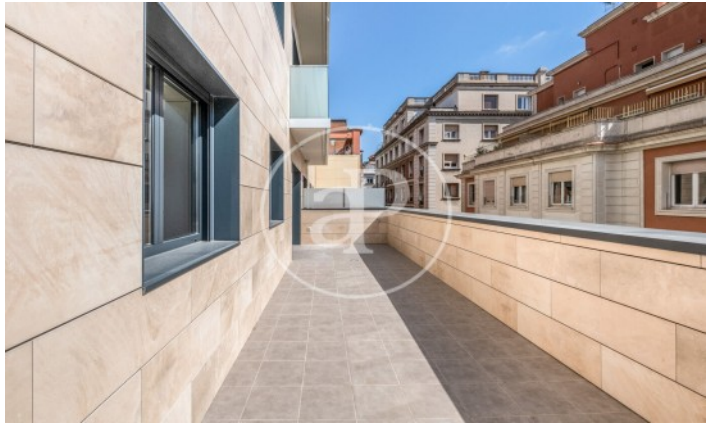

(Sant Gervasi - Galvany)

Ref: AB2306006