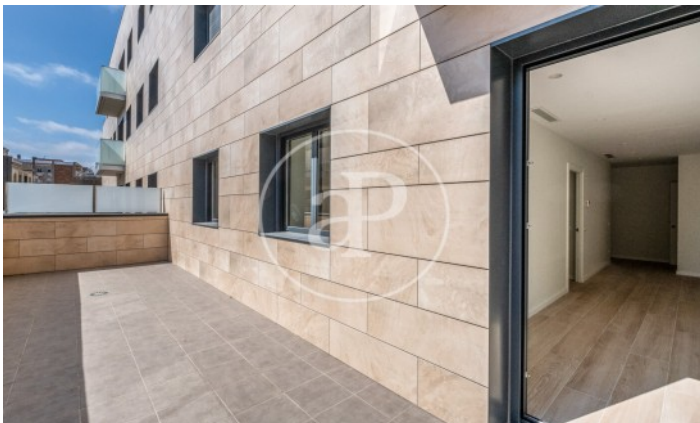

(Sant Gervasi - Galvany)

Ref: AB2306006