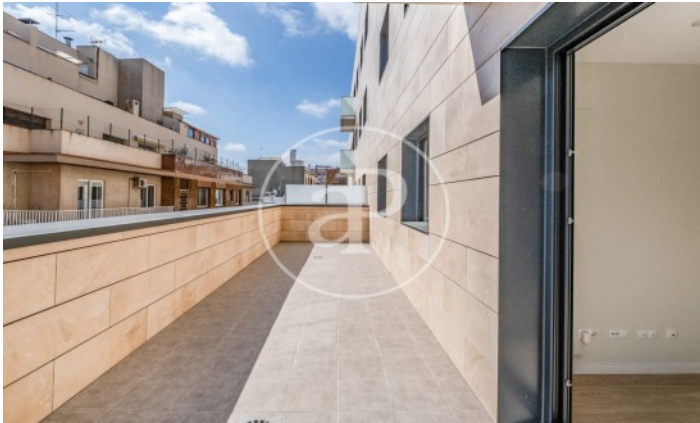

(Sant Gervasi - Galvany)

Ref: AB2306006