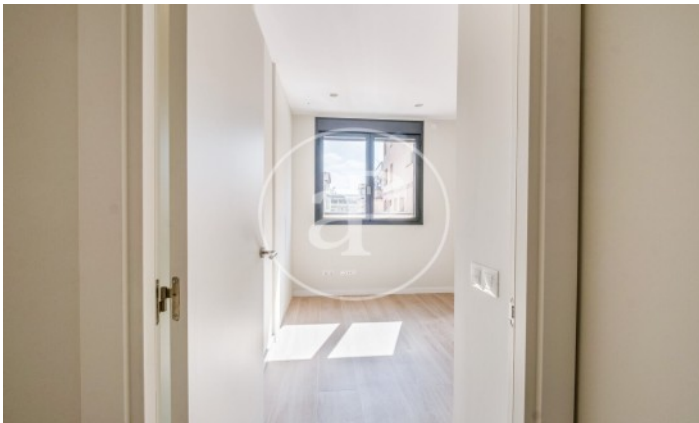

(Sant Gervasi - Galvany)

Ref: AB2306006

Les dades de cada immoble no són part d'una oferta o contracte. No s'ha de considerar exactes o factuais les declaracions fetes per aProperties, verbalment o per escrit, respecte de l'immoble, l'estat en què es troba o el seu valor. Les fotografies només mostren unes parts determinades de l'immoble tal com eren al moment que es van prendre. Les àrees, dimensions i les distàncies que es proporcionen només són aproximades i han de ser comprovades pel client. Les imatges generades pel l'ordinador solament són una indicació de la possible aparença de l'immoble, i poden canviar a qualsevol moment. La informació respecte a un immoble és susceptible de canviar a qualsevol moment.

Per a més informació o per concertar una cita

Tel: 93 528 89 08

apropertiesbarcelona@aproperties.es

<https://www.aproperties.es>