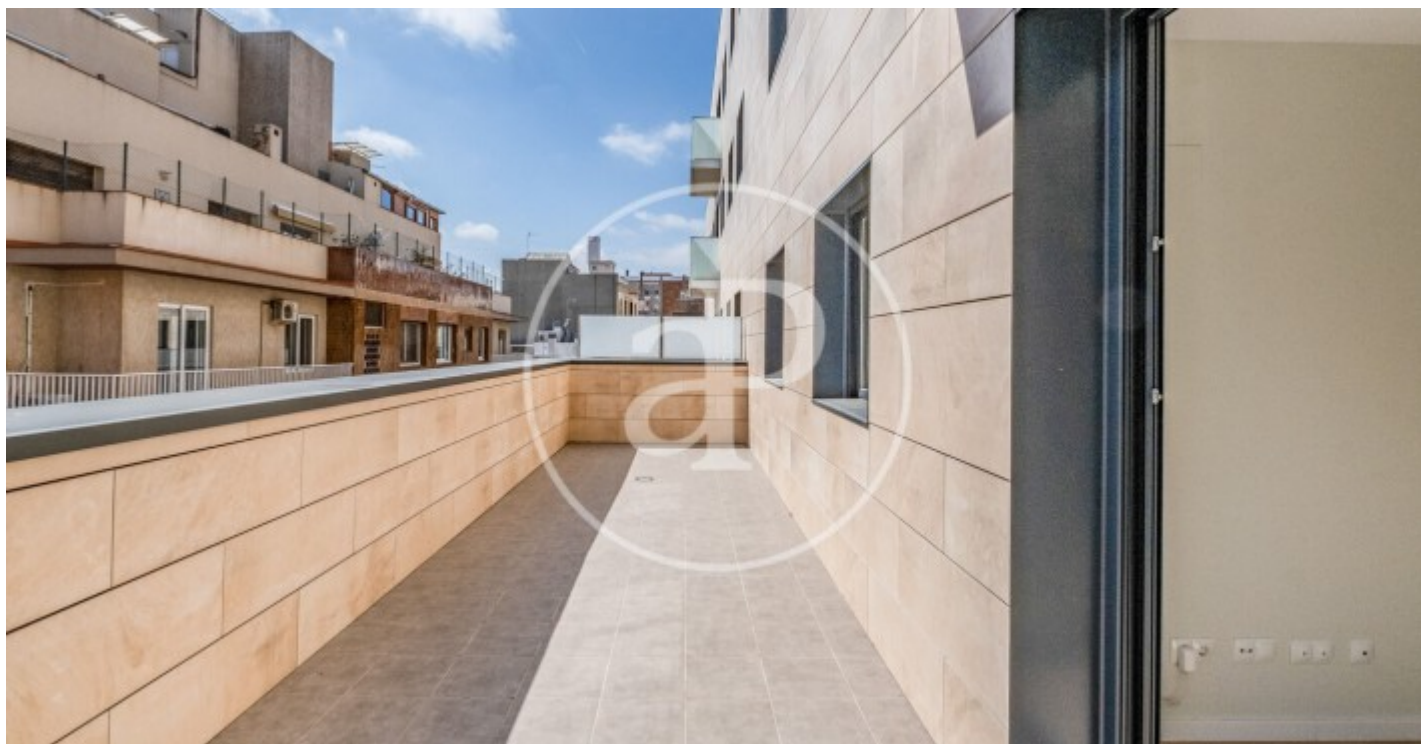

(Sant Gervasi - Galvany)

Ref: AB2306006

Obra nova de lloguer amb vistes a Sant Gervasi - Galvany (Barcelona)

Obra nova obra nova amb vistes a la zona de Sant Gervasi - Galvany, Barcelona., aire condicionat, armaris encastats, bugaderia, calefacció i consergeria.* En compliment de la Llei 12/2023 i la Llei 18/2007 informem que:

Barcelona / Sant Gervasi - Galvany
Unitat 5 1^a
Finalització Q2 2023

CARACTERÍSTIQUES

Superfície 93 m² / 3 m² terrassa
3 Dormitoris
2 Banys

- ✓ Vistes
- ✓ Calefacció
- ✓ AACC
- ✓ Ascensor
- ✓ Conserge

Preu 2,450 €