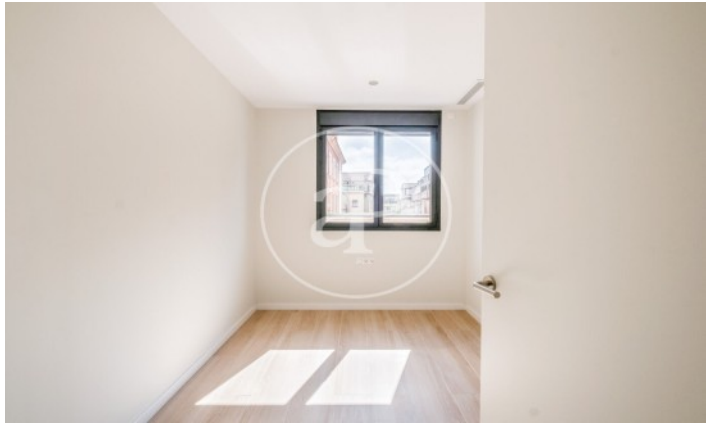

(Sant Gervasi - Galvany)

Ref: AB2306006