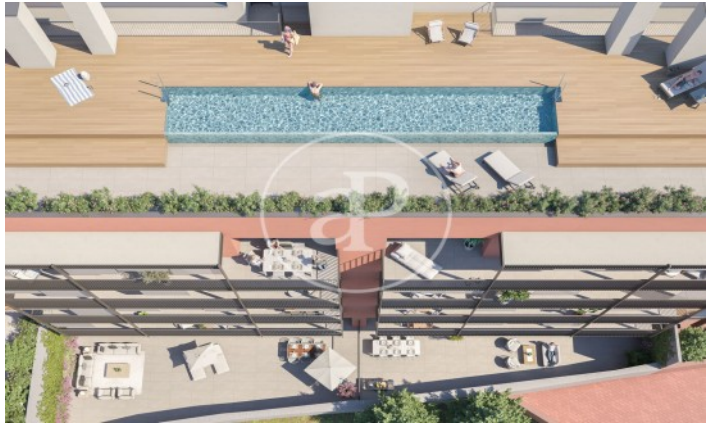

(Sant Gervasi - Galvany)

Ref: ONB2404004

Les dades de cada immoble no són part d'una oferta o contracte. No s'ha de considerar exactes o factuais les declaracions fetes per aProperties, verbalment o per escrit, respecte de l'immoble, l'estat en què es troba o el seu valor. Les fotografies només mostren unes parts determinades de l'immoble tal com eren al moment que es van prendre. Les àrees, dimensions i les distàncies que es proporcionen només són aproximades i han de ser comprovades pel client. Les imatges generades pel l'ordinador solament són una indicació de la possible aparença de l'immoble, i poden canviar a qualsevol moment. La informació respecte a un immoble és susceptible de canviar a qualsevol moment.

Per a més informació o per concertar una cita

Tel: 93 528 89 08

apropertiesbarcelona@aproperties.es

<https://www.aproperties.es>