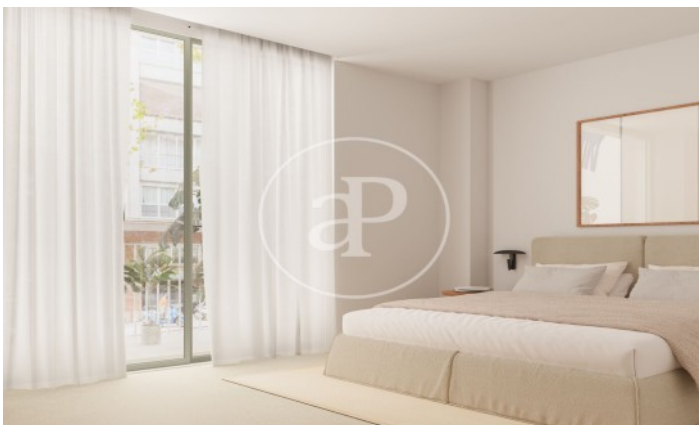

(Sant Gervasi - Galvany)

Ref: ONB2404004