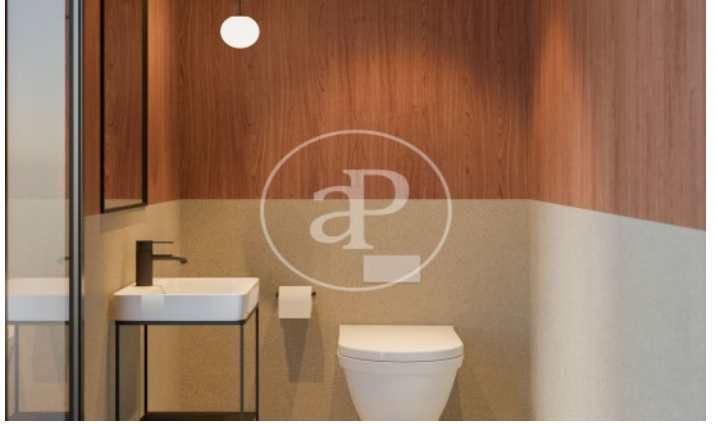

(Sant Gervasi - Galvany)

Ref: ONB2404004

Les dades de cada immoble no són part d'una oferta o contracte. No s'ha de considerar exactes o factuais les declaracions fetes per aProperties, verbalment o per escrit, respecte de l'immoble, l'estat en què es troba o el seu valor. Les fotografies només mostren unes parts determinades de l'immoble tal com eren al moment que es van prendre. Les àrees, dimensions i les distàncies que es proporcionen només són aproximades i han de ser comprovades pel client. Les imatges generades pel l'ordinador solament són una indicació de la possible aparença de l'immoble, i poden canviar a qualsevol moment. La informació respecte a un immoble és susceptible de canviar a qualsevol moment.

Per a més informació o per concertar una cita

Tel: 93 528 89 08

apropertiesbarcelona@aproperties.es

<https://www.aproperties.es>