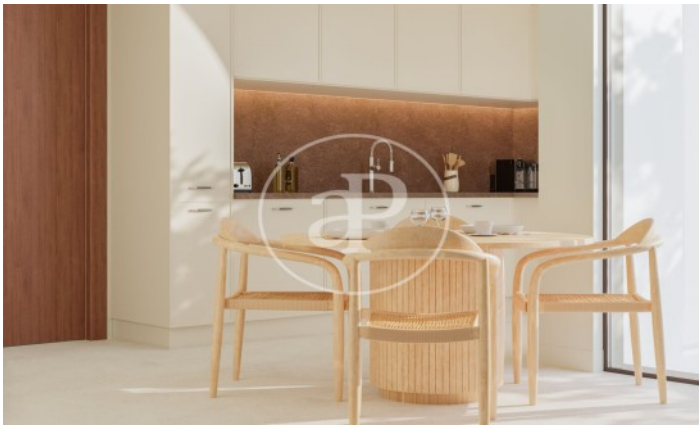

(Sant Gervasi - Galvany)

Ref: ONB2404004