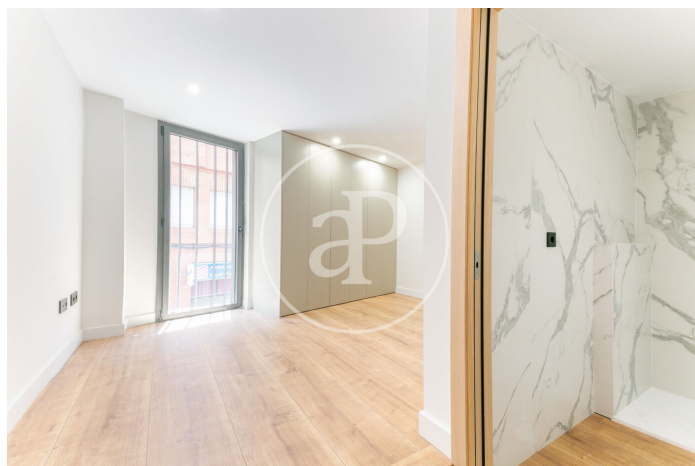

(Sant Gervasi - Galvany)

Ref: ONB2407004

Les dades de cada immoble no són part d'una oferta o contracte. No s'ha de considerar exactes o factuais les declaracions fetes per aProperties, verbalment o per escrit, respecte de l'immoble, l'estat en què es troba o el seu valor. Les fotografies només mostren unes parts determinades de l'immoble tal com eren al moment que es van prendre. Les àrees, dimensions i les distàncies que es proporcionen només són aproximades i han de ser comprovades pel client. Les imatges generades pel l'ordinador solament són una indicació de la possible aparença de l'immoble, i poden canviar a qualsevol moment. La informació respecte a un immoble és susceptible de canviar a qualsevol moment.

Per a més informació o per concertar una cita

Tel: 93 528 89 08 apropertiesbarcelona@aproperties.es <https://www.aproperties.es>