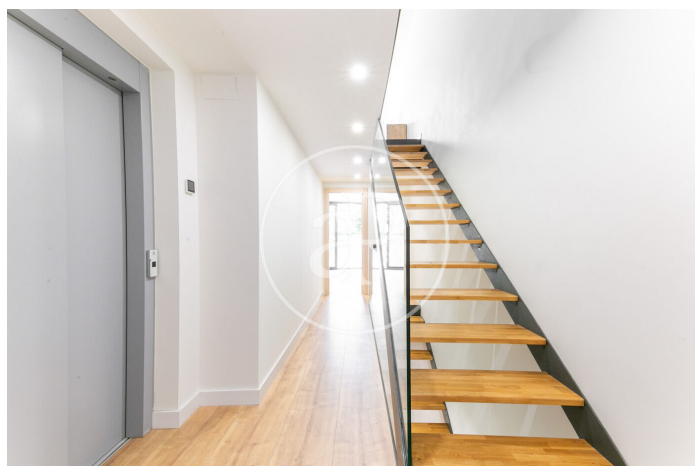

(Sant Gervasi - Galvany)

Ref: ONB2407004

Les dades de cada immoble no són part d'una oferta o contracte. No s'ha de considerar exactes o factuais les declaracions fetes per aProperties, verbalment o per escrit, respecte de l'immoble, l'estat en què es troba o el seu valor. Les fotografies només mostren unes parts determinades de l'immoble tal com eren al moment que es van prendre. Les àrees, dimensions i les distàncies que es proporcionen només són aproximades i han de ser comprovades pel client. Les imatges generades pel l'ordinador solament són una indicació de la possible aparença de l'immoble, i poden canviar a qualsevol moment. La informació respecte a un immoble és susceptible de canviar a qualsevol moment.

Per a més informació o per concertar una cita

Tel: 93 528 89 08 apropertiesbarcelona@aproperties.es <https://www.aproperties.es>