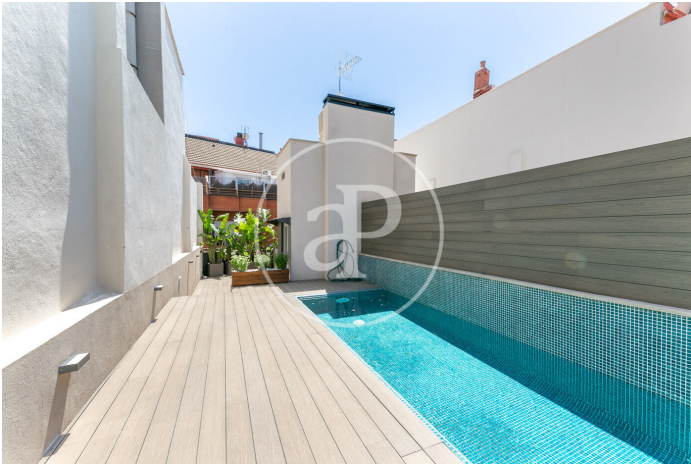

(Sant Gervasi - Galvany)

Ref: ONB2407004