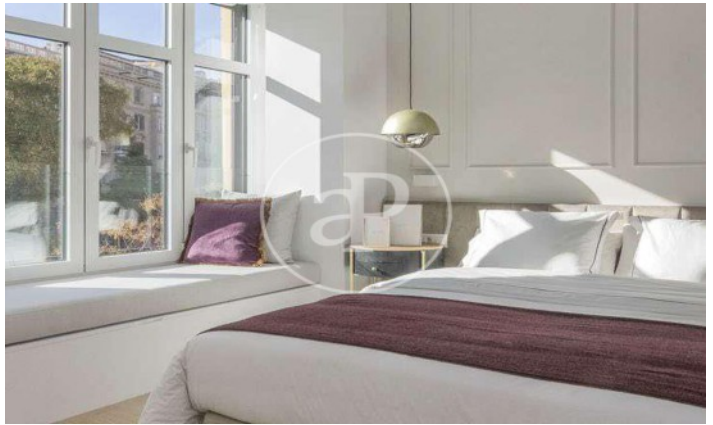

(Sant Gervasi - La Bonanova)

Ref: ONB2306004

Les dades de cada immoble no són part d'una oferta o contracte. No s'ha de considerar exactes o factuais les declaracions fetes per aProperties, verbalment o per escrit, respecte de l'immoble, l'estat en què es troba o el seu valor. Les fotografies només mostren unes parts determinades de l'immoble tal com eren al moment que es van prendre. Les àrees, dimensions i les distàncies que es proporcionen només són aproximades i han de ser comprovades pel client. Les imatges generades pel l'ordinador solament són una indicació de la possible aparença de l'immoble, i poden canviar a qualsevol moment. La informació respecte a un immoble és susceptible de canviar a qualsevol moment.

Per a més informació o per concertar una cita

Tel: 93 528 89 08

apropertiesbarcelona@aproperties.es

<https://www.aproperties.es>