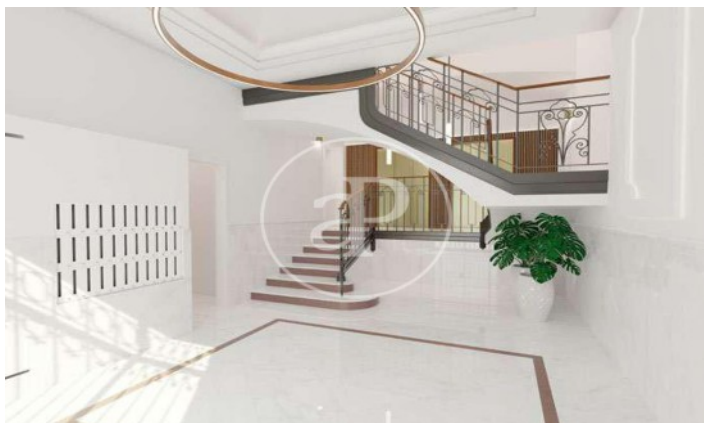

(Sant Gervasi - La Bonanova)

Ref: ONB2306004

Les dades de cada immoble no són part d'una oferta o contracte. No s'ha de considerar exactes o factuais les declaracions fetes per aProperties, verbalment o per escrit, respecte de l'immoble, l'estat en què es troba o el seu valor. Les fotografies només mostren unes parts determinades de l'immoble tal com eren al moment que es van prendre. Les àrees, dimensions i les distàncies que es proporcionen només són aproximades i han de ser comprovades pel client. Les imatges generades pel l'ordinador solament són una indicació de la possible aparença de l'immoble, i poden canviar a qualsevol moment. La informació respecte a un immoble és susceptible de canviar a qualsevol moment.

Per a més informació o per concertar una cita

Tel: 93 528 89 08

apropertiesbarcelona@aproperties.es

<https://www.aproperties.es>