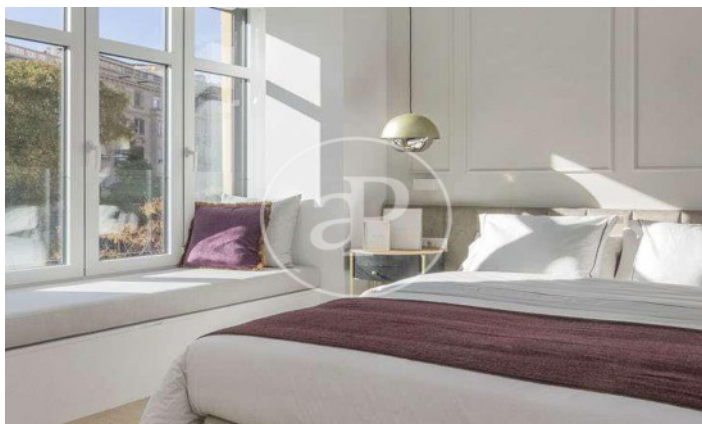

(Sant Gervasi - La Bonanova)

Ref: ONB2306004

Les dades de cada immoble no són part d'una oferta o contracte. No s'ha de considerar exactes o factuais les declaracions fetes per aProperties, verbalment o per escrit, respecte de l'immoble, l'estat en què es troba o el seu valor. Les fotografies només mostren unes parts determinades de l'immoble tal com eren al moment que es van prendre. Les àrees, dimensions i les distàncies que es proporcionen només són aproximades i han de ser comprovades pel client. Les imatges generades pel l'ordinador solament són una indicació de la possible aparença de l'immoble, i poden canviar a qualsevol moment. La informació respecte a un immoble és susceptible de canviar a qualsevol moment.

Per a més informació o per concertar una cita

Tel: 93 528 89 08

apropertiesbarcelona@aproperties.es

<https://www.aproperties.es>