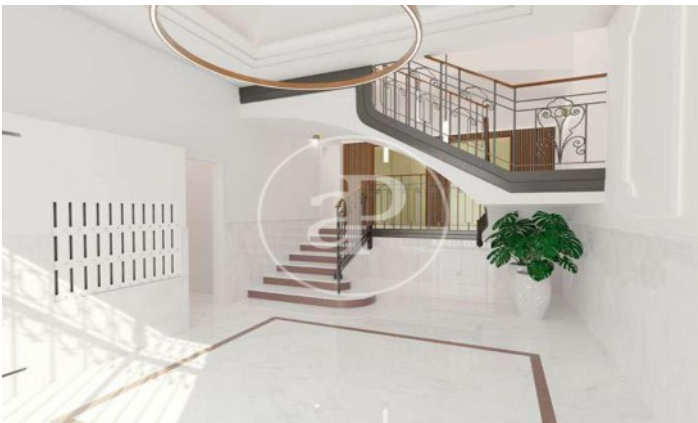

(Sant Gervasi - La Bonanova)

Ref: ONB2306004

Les dades de cada immoble no són part d'una oferta o contracte. No s'ha de considerar exactes o factuais les declaracions fetes per aProperties, verbalment o per escrit, respecte de l'immoble, l'estat en què es troba o el seu valor. Les fotografies només mostren unes parts determinades de l'immoble tal com eren al moment que es van prendre. Les àrees, dimensions i les distàncies que es proporcionen només són aproximades i han de ser comprovades pel client. Les imatges generades pel l'ordinador solament són una indicació de la possible aparença de l'immoble, i poden canviar a qualsevol moment. La informació respecte a un immoble és susceptible de canviar a qualsevol moment.

Per a més informació o per concertar una cita

Tel: 93 528 89 08

apropertiesbarcelona@aproperties.es

<https://www.aproperties.es>