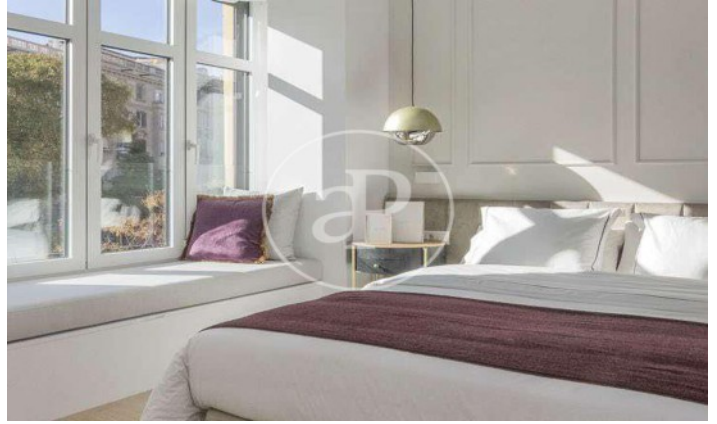

(Sant Gervasi - La Bonanova)

Ref: ONB2306004

Les dades de cada immoble no són part d'una oferta o contracte. No s'ha de considerar exactes o factuais les declaracions fetes per aProperties, verbalment o per escrit, respecte de l'immoble, l'estat en què es troba o el seu valor. Les fotografies només mostren unes parts determinades de l'immoble tal com eren al moment que es van prendre. Les àrees, dimensions i les distàncies que es proporcionen només són aproximades i han de ser comprovades pel client. Les imatges generades pel l'ordinador solament són una indicació de la possible aparença de l'immoble, i poden canviar a qualsevol moment. La informació respecte a un immoble és susceptible de canviar a qualsevol moment.

Per a més informació o per concertar una cita

Tel: 93 528 89 08

apropertiesbarcelona@aproperties.es

<https://www.aproperties.es>