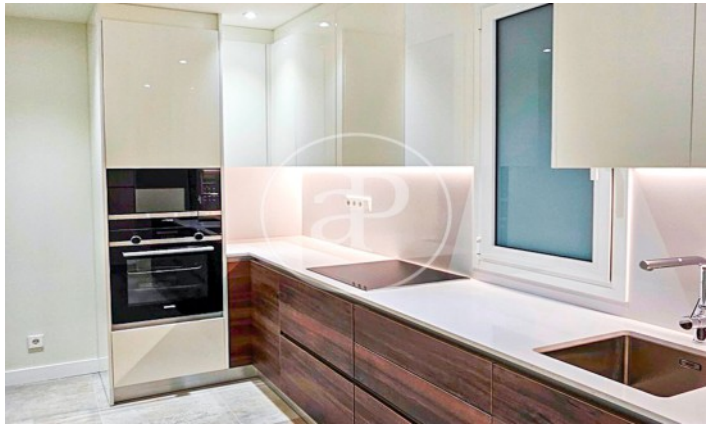

(Sant Gervasi - La Bonanova)

Ref: ONB2406001