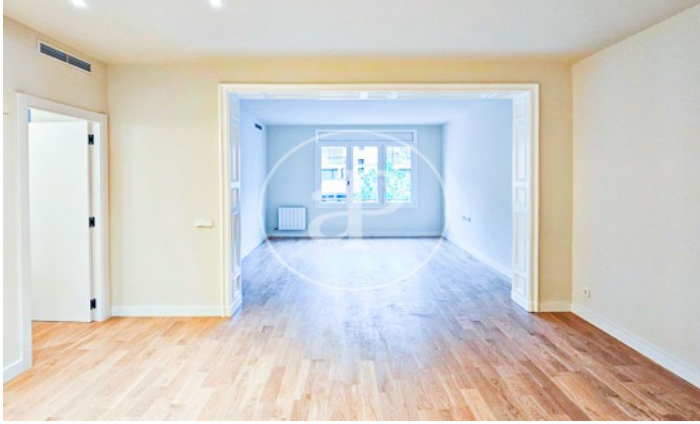

(Sant Gervasi - La Bonanova)

Ref: ONB2406001