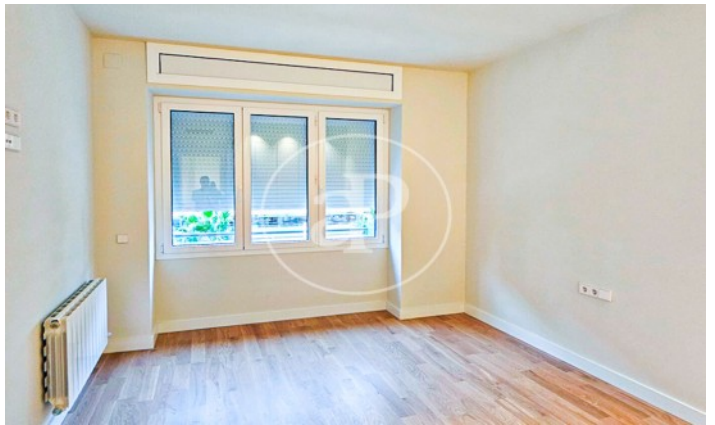

(Sant Gervasi - La Bonanova)

Ref: ONB2406001