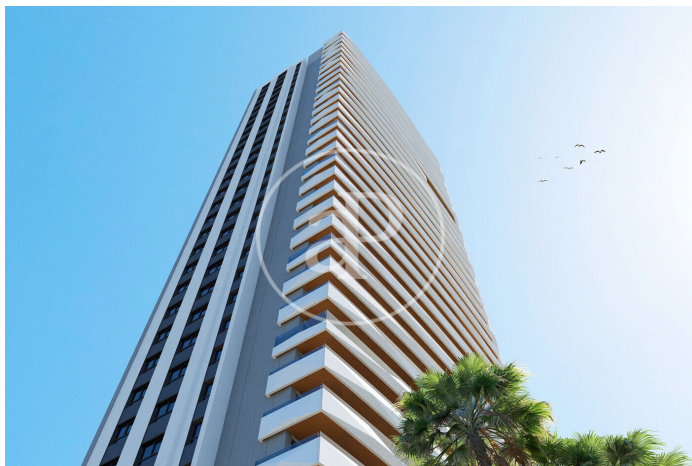

(Benidorm)

Ref: ONV2211001

ESCALERA 1 ESCALERA 2

Viviendas Torre/ Plantas 2-9/11-13/15-17/19-21/23-25/28-29/31-32

PLANTA	DESCRIPCIÓN	ÁREA ÚTIL (m²)	ÁREA CONSTRUIDA (m²)	ÁREA TOTAL (m²)
2ª	2 viviendas	240,00	240,00	240,00
3ª	3 viviendas	360,00	360,00	360,00
4ª	4 viviendas	480,00	480,00	480,00
5ª	5 viviendas	600,00	600,00	600,00
6ª	6 viviendas	720,00	720,00	720,00
7ª	7 viviendas	840,00	840,00	840,00
8ª	8 viviendas	960,00	960,00	960,00
9ª	9 viviendas	1080,00	1080,00	1080,00
11ª	11 viviendas	1320,00	1320,00	1320,00
13ª	13 viviendas	1560,00	1560,00	1560,00
15ª	15 viviendas	1800,00	1800,00	1800,00
17ª	17 viviendas	2040,00	2040,00	2040,00
19ª	19 viviendas	2280,00	2280,00	2280,00
21ª	21 viviendas	2520,00	2520,00	2520,00
23ª	23 viviendas	2760,00	2760,00	2760,00
25ª	25 viviendas	3000,00	3000,00	3000,00
28ª	28 viviendas	3360,00	3360,00	3360,00
29ª	29 viviendas	3540,00	3540,00	3540,00
31ª	31 viviendas	3960,00	3960,00	3960,00
32ª	32 viviendas	4080,00	4080,00	4080,00
TOTAL	216 viviendas	21600,00 m²	21600,00 m²	21600,00 m²

Parcela/

Les dades de cada immoble no són part d'una oferta o contracte. No s'ha de considerar exactes o factuais les declaracions fetes per aProperties, verbalment o per escrit, respecte de l'immoble, l'estat en què es troba o el seu valor. Les fotografies només mostren unes parts determinades de l'immoble tal com eren al moment que es van prendre. Les àrees, dimensions i les distàncies que es proporcionen només són aproximades i han de ser comprovades pel client. Les imatges generades pel l' ordinador solament són una indicació de la possible aparença de l'immoble, i poden canviar a qualsevol moment. La informació respecte a un immoble és susceptible de canviar a qualsevol moment.

Per a més informació o per concertar una cita

Tel: 96 128 59 65 apropertiesvalencia@aproperties.es <https://www.aproperties.es>