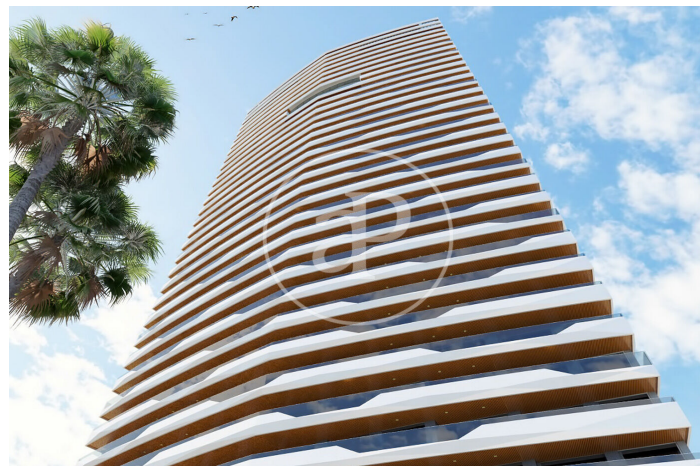

(Benidorm)

Ref: ONV2211001

ESCALERA 1 ESCALERA 2

Viviendas Torre/ Plantas 2-9/11-13/15-17/19-21/23-25/28-29/31-32

PLANTA	DESCRIPCIÓN	ÁREA ÚTIL (m²)	ÁREA CONSTRUIDA (m²)	ÁREA TOTAL (m²)
2ª	2 viviendas	240,00	240,00	240,00
3ª	3 viviendas	360,00	360,00	360,00
4ª	4 viviendas	480,00	480,00	480,00
5ª	5 viviendas	600,00	600,00	600,00
6ª	6 viviendas	720,00	720,00	720,00
7ª	7 viviendas	840,00	840,00	840,00
8ª	8 viviendas	960,00	960,00	960,00
9ª	9 viviendas	1080,00	1080,00	1080,00
11ª	11 viviendas	1320,00	1320,00	1320,00
13ª	13 viviendas	1560,00	1560,00	1560,00
15ª	15 viviendas	1800,00	1800,00	1800,00
17ª	17 viviendas	2040,00	2040,00	2040,00
19ª	19 viviendas	2280,00	2280,00	2280,00
21ª	21 viviendas	2520,00	2520,00	2520,00
23ª	23 viviendas	2760,00	2760,00	2760,00
25ª	25 viviendas	3000,00	3000,00	3000,00
28ª	28 viviendas	3360,00	3360,00	3360,00
29ª	29 viviendas	3540,00	3540,00	3540,00
31ª	31 viviendas	3960,00	3960,00	3960,00
32ª	32 viviendas	4080,00	4080,00	4080,00
TOTAL	216 viviendas	21600,00 m²	21600,00 m²	21600,00 m²

Parcela/

Les dades de cada immoble no són part d'una oferta o contracte. No s'ha de considerar exactes o factuais les declaracions fetes per aProperties, verbalment o per escrit, respecte de l'immoble, l'estat en què es troba o el seu valor. Les fotografies només mostren unes parts determinades de l'immoble tal com eren al moment que es van prendre. Les àrees, dimensions i les distàncies que es proporcionen només són aproximades i han de ser comprovades pel client. Les imatges generades pel l' ordinador solament són una indicació de la possible aparença de l'immoble, i poden canviar a qualsevol moment. La informació respecte a un immoble és susceptible de canviar a qualsevol moment.

Per a més informació o per concertar una cita

Tel: 96 128 59 65 apropertiesvalencia@aproperties.es <https://www.aproperties.es>