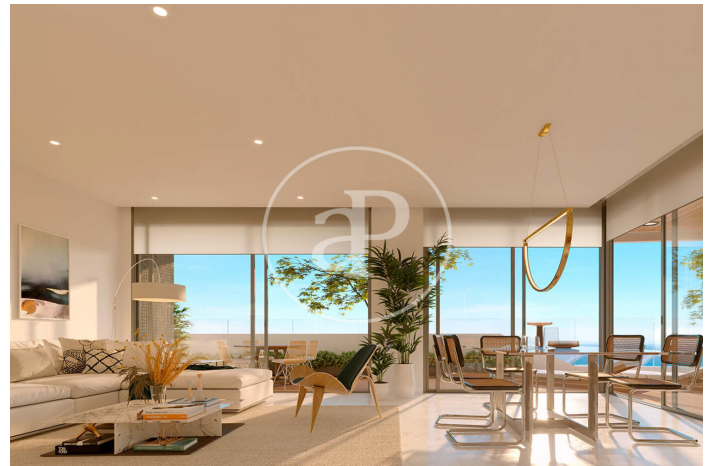

(Benidorm)

Ref: ONV2211001