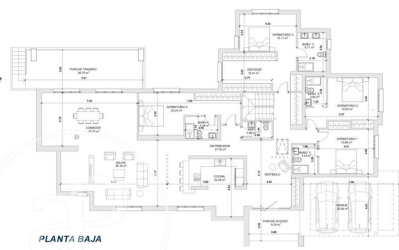

Boadilla del Monte /
Parque Boadilla

Unitat pr
Finalització Q2 2025

CARACTERÍSTIQUES

Superfície 576 m² / 88 m² terrassa
4 Dormitoris
4 Banys 1 Lavabos

- ✓ Calefacció
- ✓ Traster
- ✓ AACC
- ✓ Terrassa
- ✓ Pati
- ✓ Piscina
- ✓ Té parking

RESIDENCIAL RÍO GUADELETE
PARQUE BOADILLA
VIVIENDA 2

PLANTA BAJA

PLANTA PRIMERA

 **APROPERTIES**
REAL ESTATE

RESIDENCIAL RÍO GUADELETE
PARQUE BOADILLA
VIVIENDA 1

PLANTA BAJA

PLANTA BODEGA

Les dades de cada immoble no són part d'una oferta o contracte. No s'ha de considerar exactes o factuais les declaracions fetes per aProperties, verbalment o per escrit, respecte de l'immoble, l'estat en què es troba o el seu valor. Les fotografies només mostren unes parts determinades de l'immoble tal com eren al moment que es van prendre. Les àrees, dimensions i les distàncies que es proporcionen només són aproximades i han de ser comprovades pel client. Les imatges generades pel l'ordinador solament són una indicació de la possible aparença de l'immoble, i poden canviar a qualsevol moment. La informació respecte a un immoble és susceptible de canviar a qualsevol moment.