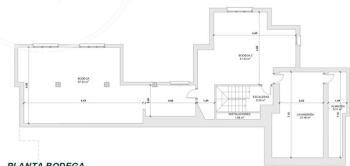

Boadilla del Monte /
Parque Boadilla

Unitat pr
Finalització Q2 2025

CARACTERÍSTIQUES

Superfície 576 m² / 88 m² terrassa
4 Dormitoris
4 Banys 1 Lavabos

- ✓ Calefacció
- ✓ Traster
- ✓ AACC
- ✓ Terrassa
- ✓ Pati
- ✓ Piscina
- ✓ Té parking

RESIDENCIAL RÍO GUADELETE
PARQUE BOADILLA
VIVIENDA 2

PLANTA BAJA

PLANTA PRIMERA

 **APROPERTIES**
REAL ESTATE

RESIDENCIAL RÍO GUADELETE
PARQUE BOADILLA
VIVIENDA 1

PLANTA BAJA

PLANTA BODEGA

Les dades de cada immoble no són part d'una oferta o contracte. No s'ha de considerar exactes o factuais les declaracions fetes per aProperties, verbalment o per escrit, respecte de l'immoble, l'estat en què es troba o el seu valor. Les fotografies només mostren unes parts determinades de l'immoble tal com eren al moment que es van prendre. Les àrees, dimensions i les distàncies que es proporcionen només són aproximades i han de ser comprovades pel client. Les imatges generades pel l'ordinador solament són una indicació de la possible aparença de l'immoble, i poden canviar a qualsevol moment. La informació respecte a un immoble és susceptible de canviar a qualsevol moment.