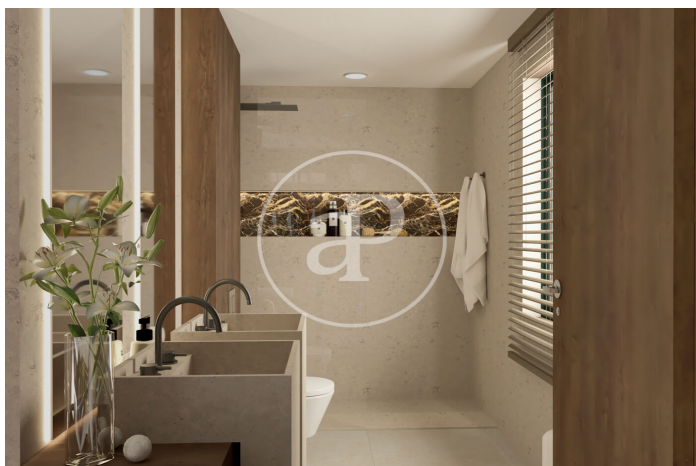

(Parque Boadilla)

Ref: ONM2501001

APROPERTIES
REAL ESTATE

RESIDENCIAL RÍO GUADELETE
PARQUE BOADILLA
VIVIENDA 2