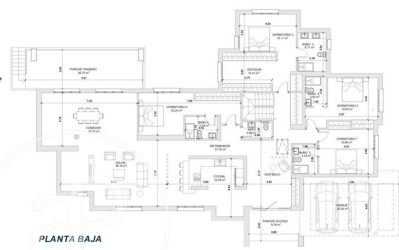

Boadilla del Monte /
Parque Boadilla

Unitat pr
Finalització Q2 2025

CARACTERÍSTIQUES

Superfície 395 m² / 105 m² terrassa
6 Dormitoris
6 Banys 1 Lavabos

- ✓ Calefacció
- ✓ Traster
- ✓ AACC
- ✓ Terrassa
- ✓ Pati
- ✓ Piscina
- ✓ Té parking

RESIDENCIAL RÍO GUADELETE
PARQUE BOADILLA
VIVIENDA 2

PLANTA BAJA

PLANTA PRIMERA

 **APROPERTIES**
REAL ESTATE

RESIDENCIAL RÍO GUADELETE
PARQUE BOADILLA
VIVIENDA 1

PLANTA BAJA

PLANTA BODEGA

Les dades de cada immoble no són part d'una oferta o contracte. No s'ha de considerar exactes o factuais les declaracions fetes per aProperties, verbalment o per escrit, respecte de l'immoble, l'estat en què es troba o el seu valor. Les fotografies només mostren unes parts determinades de l'immoble tal com eren al moment que es van prendre. Les àrees, dimensions i les distàncies que es proporcionen només són aproximades i han de ser comprovades pel client. Les imatges generades pel l'ordinador solament són una indicació de la possible aparença de l'immoble, i poden canviar a qualsevol moment. La informació respecte a un immoble és susceptible de canviar a qualsevol moment.