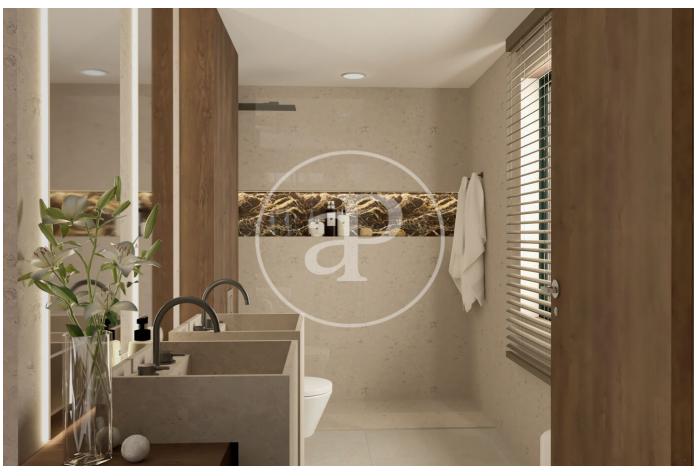

(Parque Boadilla)

Ref: ONM2501001

APROPERTIES
REAL ESTATE

RESIDENCIAL RÍO GUADELETE
PARQUE BOADILLA
VIVIENDA 2