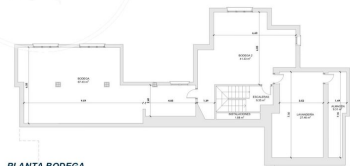

Boadilla del Monte /
Parque Boadilla

Unitat pr
Finalització Q2 2025

CARACTERÍSTIQUES

Superfície 395 m² / 105 m² terrassa
6 Dormitoris
6 Banys 1 Lavabos

- ✓ Calefacció
- ✓ Traster
- ✓ AACC
- ✓ Terrassa
- ✓ Pati
- ✓ Piscina
- ✓ Té parking

RESIDENCIAL RÍO GUADELETE
PARQUE BOADILLA
VIVIENDA 2

PLANTA BAJA

PLANTA PRIMERA

 **APROPERTIES**
REAL ESTATE

RESIDENCIAL RÍO GUADELETE
PARQUE BOADILLA
VIVIENDA 1

PLANTA BAJA

PLANTA BODEGA

Les dades de cada immoble no són part d'una oferta o contracte. No s'ha de considerar exactes o factuais les declaracions fetes per aProperties, verbalment o per escrit, respecte de l'immoble, l'estat en què es troba o el seu valor. Les fotografies només mostren unes parts determinades de l'immoble tal com eren al moment que es van prendre. Les àrees, dimensions i les distàncies que es proporcionen només són aproximades i han de ser comprovades pel client. Les imatges generades pel l'ordinador solament són una indicació de la possible aparença de l'immoble, i poden canviar a qualsevol moment. La informació respecte a un immoble és susceptible de canviar a qualsevol moment.