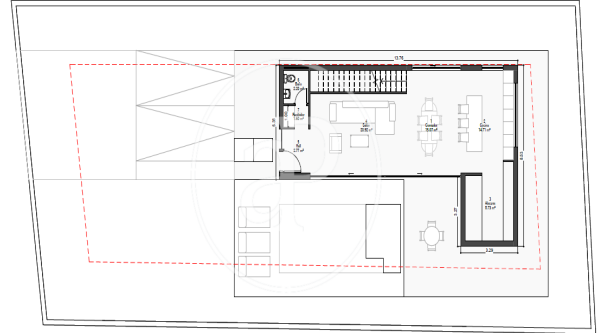

PLANTA BAJA