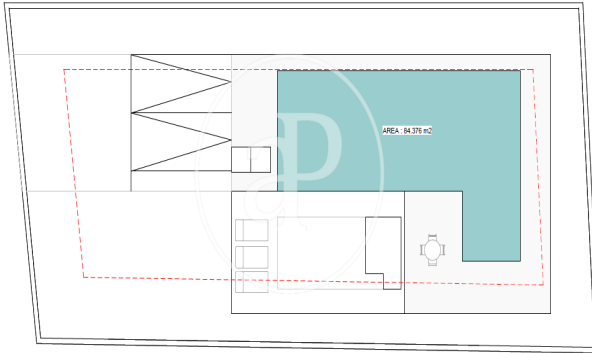

(Corinto)

Ref: ONV2403003

PLANTA BAJA SUPERFICIE