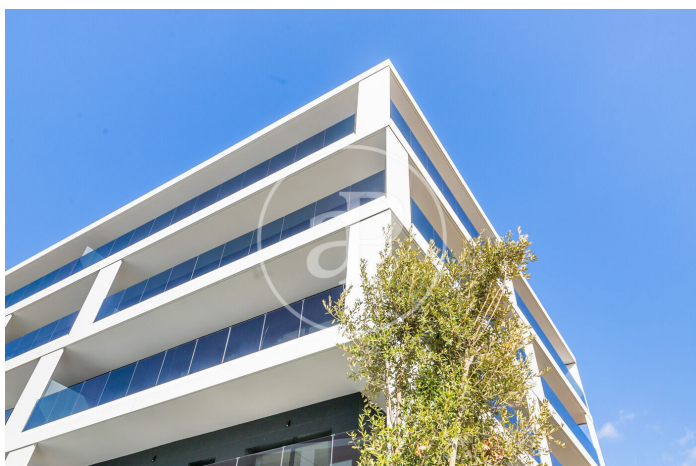

(Finestrelles)

Ref: ONB2402008

Les dades de cada immoble no són part d'una oferta o contracte. No s'ha de considerar exactes o factuais les declaracions fetes per aProperties, verbalment o per escrit, respecte de l'immoble, l'estat en què es troba o el seu valor. Les fotografies només mostren unes parts determinades de l'immoble tal com eren al moment que es van prendre. Les àrees, dimensions i les distàncies que es proporcionen només són aproximades i han de ser comprovades pel client. Les imatges generades pel l'ordinador solament són una indicació de la possible aparença de l'immoble, i poden canviar a qualsevol moment. La informació respecte a un immoble és susceptible de canviar a qualsevol moment.

Per a més informació o per concertar una cita

Tel: 93 528 89 08 apropertiesbarcelona@aproperties.es <https://www.aproperties.es>