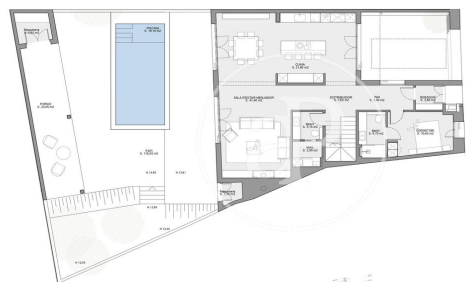

(Gualta)

Ref: ONB2204003