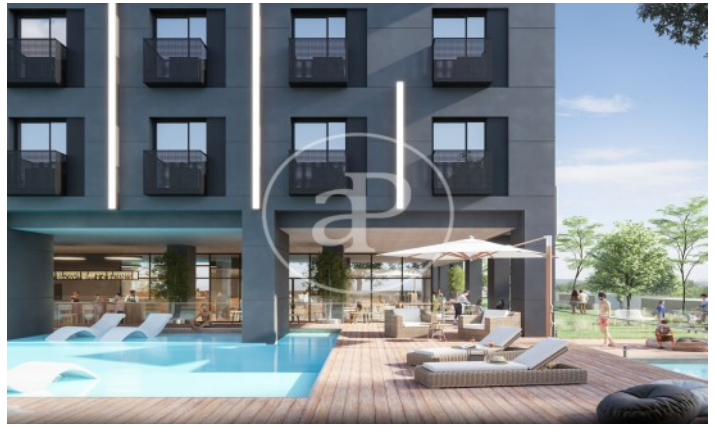

(Valdebebas - Valdefuentes)

Ref: ONM2405001