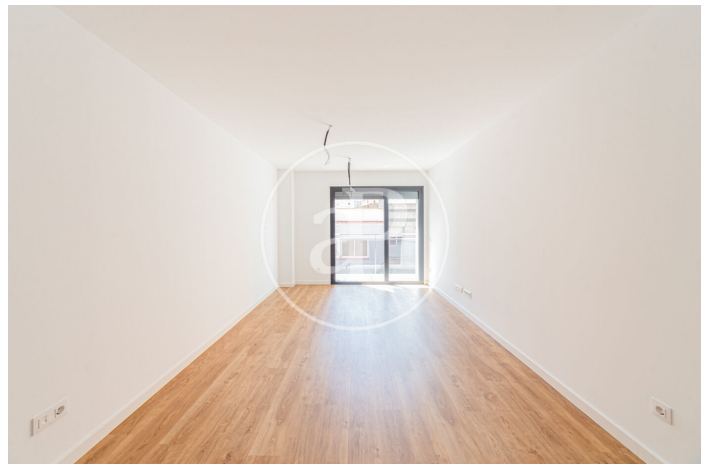

(Centro)

Ref: ONB2412001