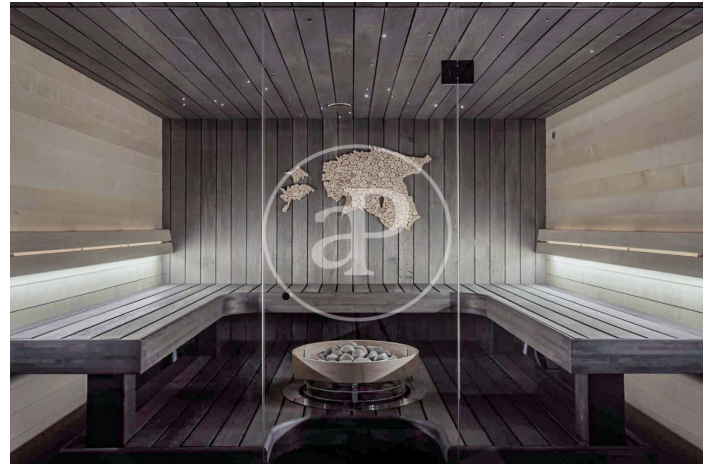

(Castellana)

Ref: ONM2501002

Les dades de cada immoble no són part d'una oferta o contracte. No s'ha de considerar exactes o factuais les declaracions fetes per aProperties, verbalment o per escrit, respecte de l'immoble, l'estat en què es troba o el seu valor. Les fotografies només mostren unes parts determinades de l'immoble tal com eren al moment que es van prendre. Les àrees, dimensions i les distàncies que es proporcionen només són aproximades i han de ser comprovades pel client. Les imatges generades pel l'ordinador solament són una indicació de la possible aparença de l'immoble, i poden canviar a qualsevol moment. La informació respecte a un immoble és susceptible de canviar a qualsevol moment.

Per a més informació o per concertar una cita

Tel: 91 800 54 65 apropertiesmadrid@aproperties.es <https://www.aproperties.es>