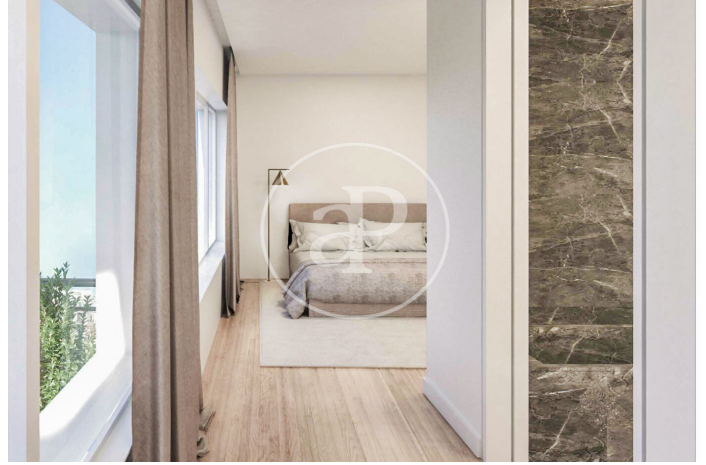

(Castellana)

Ref: ONM2501002