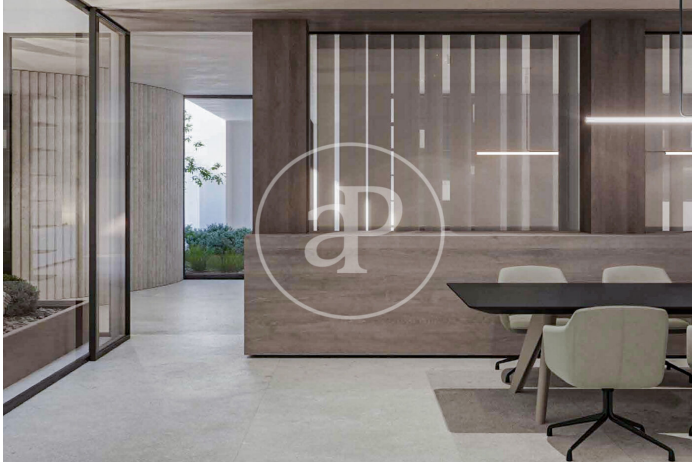

(Castellana)

Ref: ONM2501002

Les dades de cada immoble no són part d'una oferta o contracte. No s'ha de considerar exactes o factuais les declaracions fetes per aProperties, verbalment o per escrit, respecte de l'immoble, l'estat en què es troba o el seu valor. Les fotografies només mostren unes parts determinades de l'immoble tal com eren al moment que es van prendre. Les àrees, dimensions i les distàncies que es proporcionen només són aproximades i han de ser comprovades pel client. Les imatges generades pel l'ordinador solament són una indicació de la possible aparença de l'immoble, i poden canviar a qualsevol moment. La informació respecte a un immoble és susceptible de canviar a qualsevol moment.

Per a més informació o per concertar una cita

Tel: 91 800 54 65 apropertiesmadrid@aproperties.es <https://www.aproperties.es>