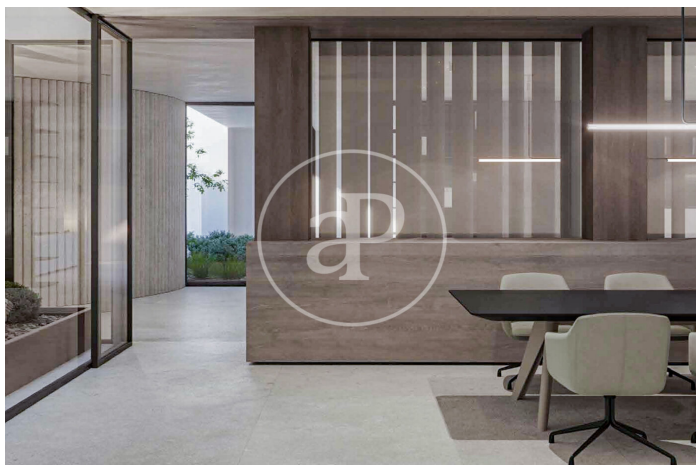

(Castellana)

Ref: ONM2501002

Les dades de cada immoble no són part d'una oferta o contracte. No s'ha de considerar exactes o factuais les declaracions fetes per aProperties, verbalment o per escrit, respecte de l'immoble, l'estat en què es troba o el seu valor. Les fotografies només mostren unes parts determinades de l'immoble tal com eren al moment que es van prendre. Les àrees, dimensions i les distàncies que es proporcionen només són aproximades i han de ser comprovades pel client. Les imatges generades pel l'ordinador solament són una indicació de la possible aparença de l'immoble, i poden canviar a qualsevol moment. La informació respecte a un immoble és susceptible de canviar a qualsevol moment.

Per a més informació o per concertar una cita

Tel: 91 800 54 65 apropertiesmadrid@aproperties.es <https://www.aproperties.es>