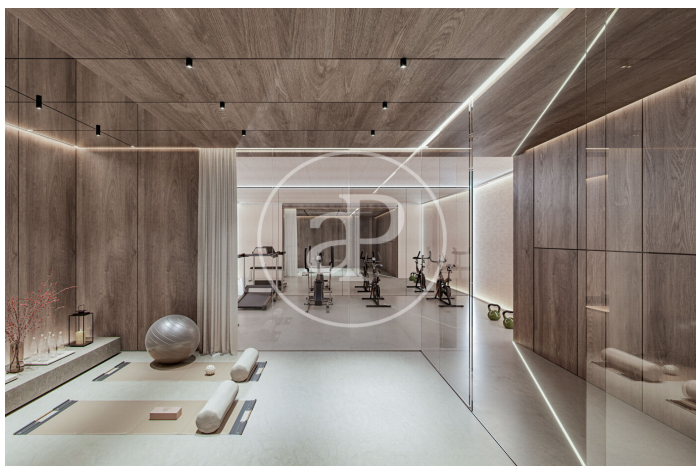

(Castellana)

Ref: ONM2501002

Les dades de cada immoble no són part d'una oferta o contracte. No s'ha de considerar exactes o factuais les declaracions fetes per aProperties, verbalment o per escrit, respecte de l'immoble, l'estat en què es troba o el seu valor. Les fotografies només mostren unes parts determinades de l'immoble tal com eren al moment que es van prendre. Les àrees, dimensions i les distàncies que es proporcionen només són aproximades i han de ser comprovades pel client. Les imatges generades pel l'ordinador solament són una indicació de la possible aparença de l'immoble, i poden canviar a qualsevol moment. La informació respecte a un immoble és susceptible de canviar a qualsevol moment.

Per a més informació o per concertar una cita

Tel: 91 800 54 65 apropertiesmadrid@aproperties.es <https://www.aproperties.es>