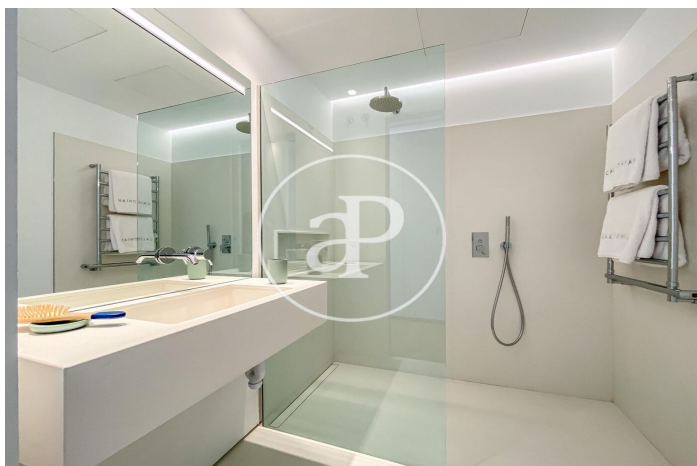

(Ciudad Jardín)

Ref: ONM2109016

Les dades de cada immoble no són part d'una oferta o contracte. No s'ha de considerar exactes o factuais les declaracions fetes per aProperties, verbalment o per escrit, respecte de l'immoble, l'estat en què es troba o el seu valor. Les fotografies només mostren unes parts determinades de l'immoble tal com eren al moment que es van prendre. Les àrees, dimensions i les distàncies que es proporcionen només són aproximades i han de ser comprovades pel client. Les imatges generades pel l'ordinador solament són una indicació de la possible aparença de l'immoble, i poden canviar a qualsevol moment. La informació respecte a un immoble és susceptible de canviar a qualsevol moment.

Per a més informació o per concertar una cita

Tel: 91 800 54 65 apropertiesmadrid@aproperties.es <https://www.aproperties.es>