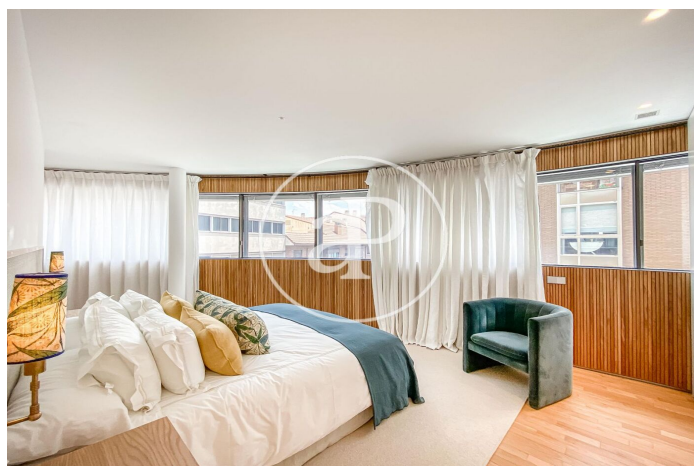

(Ciudad Jardín)

Ref: ONM2109016

Les dades de cada immoble no són part d'una oferta o contracte. No s'ha de considerar exactes o factuais les declaracions fetes per aProperties, verbalment o per escrit, respecte de l'immoble, l'estat en què es troba o el seu valor. Les fotografies només mostren unes parts determinades de l'immoble tal com eren al moment que es van prendre. Les àrees, dimensions i les distàncies que es proporcionen només són aproximades i han de ser comprovades pel client. Les imatges generades pel l'ordinador solament són una indicació de la possible aparença de l'immoble, i poden canviar a qualsevol moment. La informació respecte a un immoble és susceptible de canviar a qualsevol moment.

Per a més informació o per concertar una cita

Tel: 91 800 54 65 apropertiesmadrid@aproperties.es <https://www.aproperties.es>