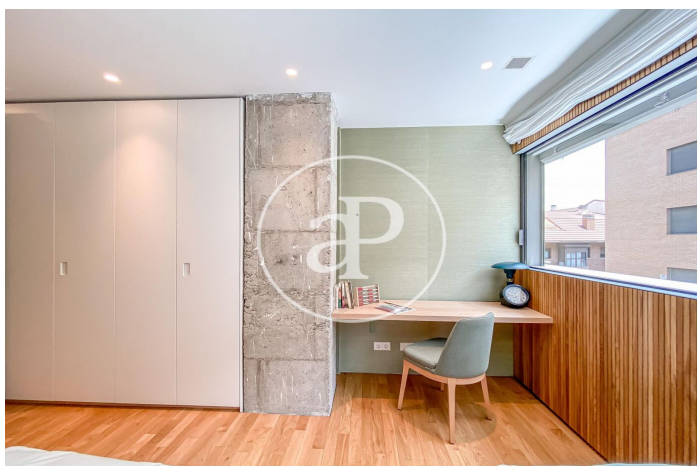

(Ciudad Jardín)

Ref: ONM2109016

Les dades de cada immoble no són part d'una oferta o contracte. No s'ha de considerar exactes o factuais les declaracions fetes per aProperties, verbalment o per escrit, respecte de l'immoble, l'estat en què es troba o el seu valor. Les fotografies només mostren unes parts determinades de l'immoble tal com eren al moment que es van prendre. Les àrees, dimensions i les distàncies que es proporcionen només són aproximades i han de ser comprovades pel client. Les imatges generades pel l'ordinador solament són una indicació de la possible aparença de l'immoble, i poden canviar a qualsevol moment. La informació respecte a un immoble és susceptible de canviar a qualsevol moment.

Per a més informació o per concertar una cita

Tel: 91 800 54 65 apropertiesmadrid@aproperties.es <https://www.aproperties.es>