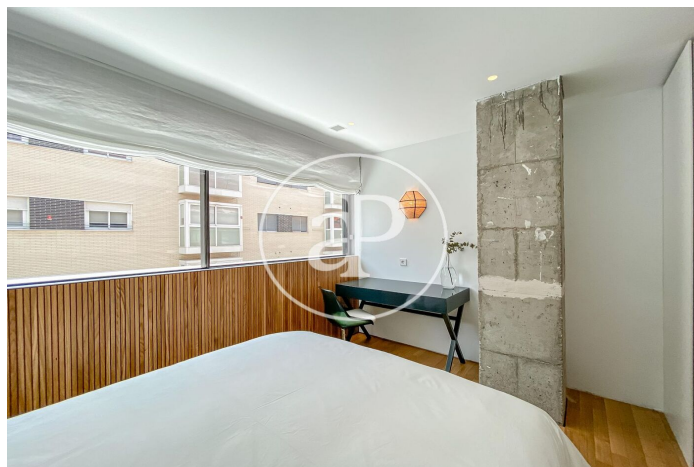

(Ciudad Jardín)

Ref: ONM2109016

Les dades de cada immoble no són part d'una oferta o contracte. No s'ha de considerar exactes o factuais les declaracions fetes per aProperties, verbalment o per escrit, respecte de l'immoble, l'estat en què es troba o el seu valor. Les fotografies només mostren unes parts determinades de l'immoble tal com eren al moment que es van prendre. Les àrees, dimensions i les distàncies que es proporcionen només són aproximades i han de ser comprovades pel client. Les imatges generades pel l'ordinador solament són una indicació de la possible aparença de l'immoble, i poden canviar a qualsevol moment. La informació respecte a un immoble és susceptible de canviar a qualsevol moment.

Per a més informació o per concertar una cita

Tel: 91 800 54 65 apropertiesmadrid@aproperties.es <https://www.aproperties.es>