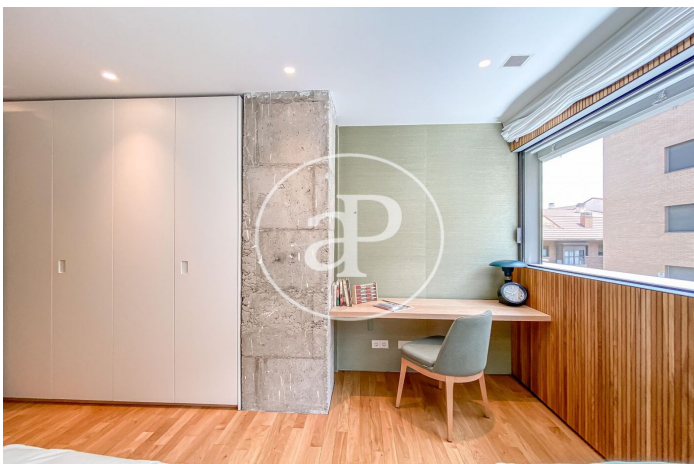

(Ciudad Jardín)

Ref: ONM2109016

Les dades de cada immoble no són part d'una oferta o contracte. No s'ha de considerar exactes o factuais les declaracions fetes per aProperties, verbalment o per escrit, respecte de l'immoble, l'estat en què es troba o el seu valor. Les fotografies només mostren unes parts determinades de l'immoble tal com eren al moment que es van prendre. Les àrees, dimensions i les distàncies que es proporcionen només són aproximades i han de ser comprovades pel client. Les imatges generades pel l'ordinador solament són una indicació de la possible aparença de l'immoble, i poden canviar a qualsevol moment. La informació respecte a un immoble és susceptible de canviar a qualsevol moment.

Per a més informació o per concertar una cita

Tel: 91 800 54 65 apropertiesmadrid@aproperties.es <https://www.aproperties.es>