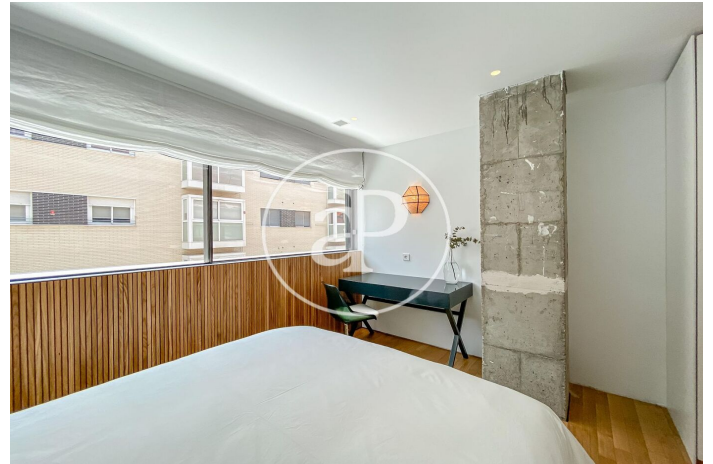

(Ciudad Jardín)

Ref: ONM2109016

Les dades de cada immoble no són part d'una oferta o contracte. No s'ha de considerar exactes o factuais les declaracions fetes per aProperties, verbalment o per escrit, respecte de l'immoble, l'estat en què es troba o el seu valor. Les fotografies només mostren unes parts determinades de l'immoble tal com eren al moment que es van prendre. Les àrees, dimensions i les distàncies que es proporcionen només són aproximades i han de ser comprovades pel client. Les imatges generades pel l'ordinador solament són una indicació de la possible aparença de l'immoble, i poden canviar a qualsevol moment. La informació respecte a un immoble és susceptible de canviar a qualsevol moment.

Per a més informació o per concertar una cita

Tel: 91 800 54 65 apropertiesmadrid@aproperties.es <https://www.aproperties.es>